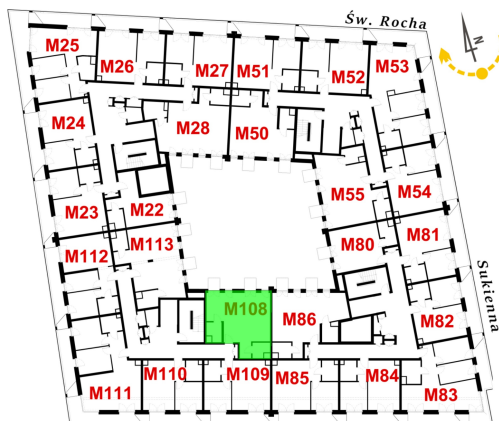

Św. Rocha Bud.1 mieszkanie 108

Numer:	108
Klatka:	4
Piętro:	Piętro IV
Metraż:	48,58 m²
Pokoje:	1
Cena brutto / m²:	11 900 zł
Cena brutto:	578 102 zł
Dodatkowo:	Balkon ok.: 1,77 m² , Balkon ok.: 1,77 m²

Dane zawarte w powyższej karcie mieszkania są wyłącznie informacją handlową i nie stanowią oferty w rozumieniu Kodeksu Cywilnego. Karta została sporządzona w oparciu o projekt budowlany, mogą wystąpić niewielkie różnice w powierzchniach związane z koordynacją branżową. Powierzchnie podano z uwzględnieniem wypraw tynkarskich i wykończeń. Przedstawiona aranżacja mieszkania ma charakter poglądowy.