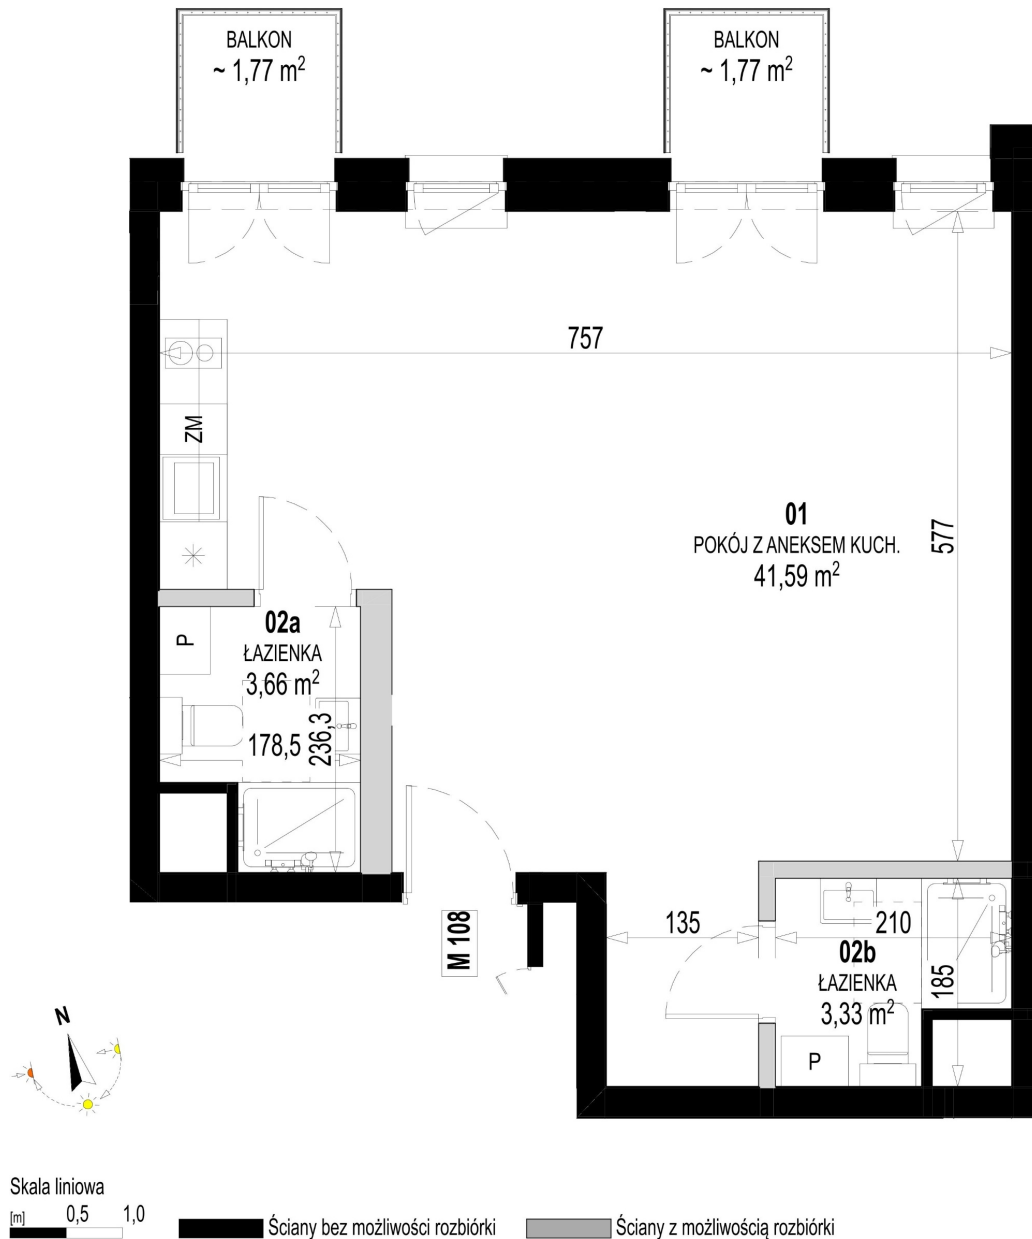

Św. Rocha Bud.1 mieszkanie 108

Numer:	108
Klatka:	4
Piętro:	Piętro IV
Metraż:	48,58 m²
Pokoje:	1
Cena brutto / m²:	11 900 zł
Cena brutto:	578 102 zł
Dodatkowo:	Balkon ok.: 1,77 m² , Balkon ok.: 1,77 m²

Dane zawarte w powyższej karcie mieszkania są wyłącznie informacją handlową i nie stanowią oferty w rozumieniu Kodeksu Cywilnego. Karta została sporządzona w oparciu o projekt budowlany, mogą wystąpić niewielkie różnice w powierzchniach związane z koordynacją branżową. Powierzchnie podano z uwzględnieniem wypraw tynkarskich i wykończeń. Przedstawiona aranżacja mieszkania ma charakter poglądowy.