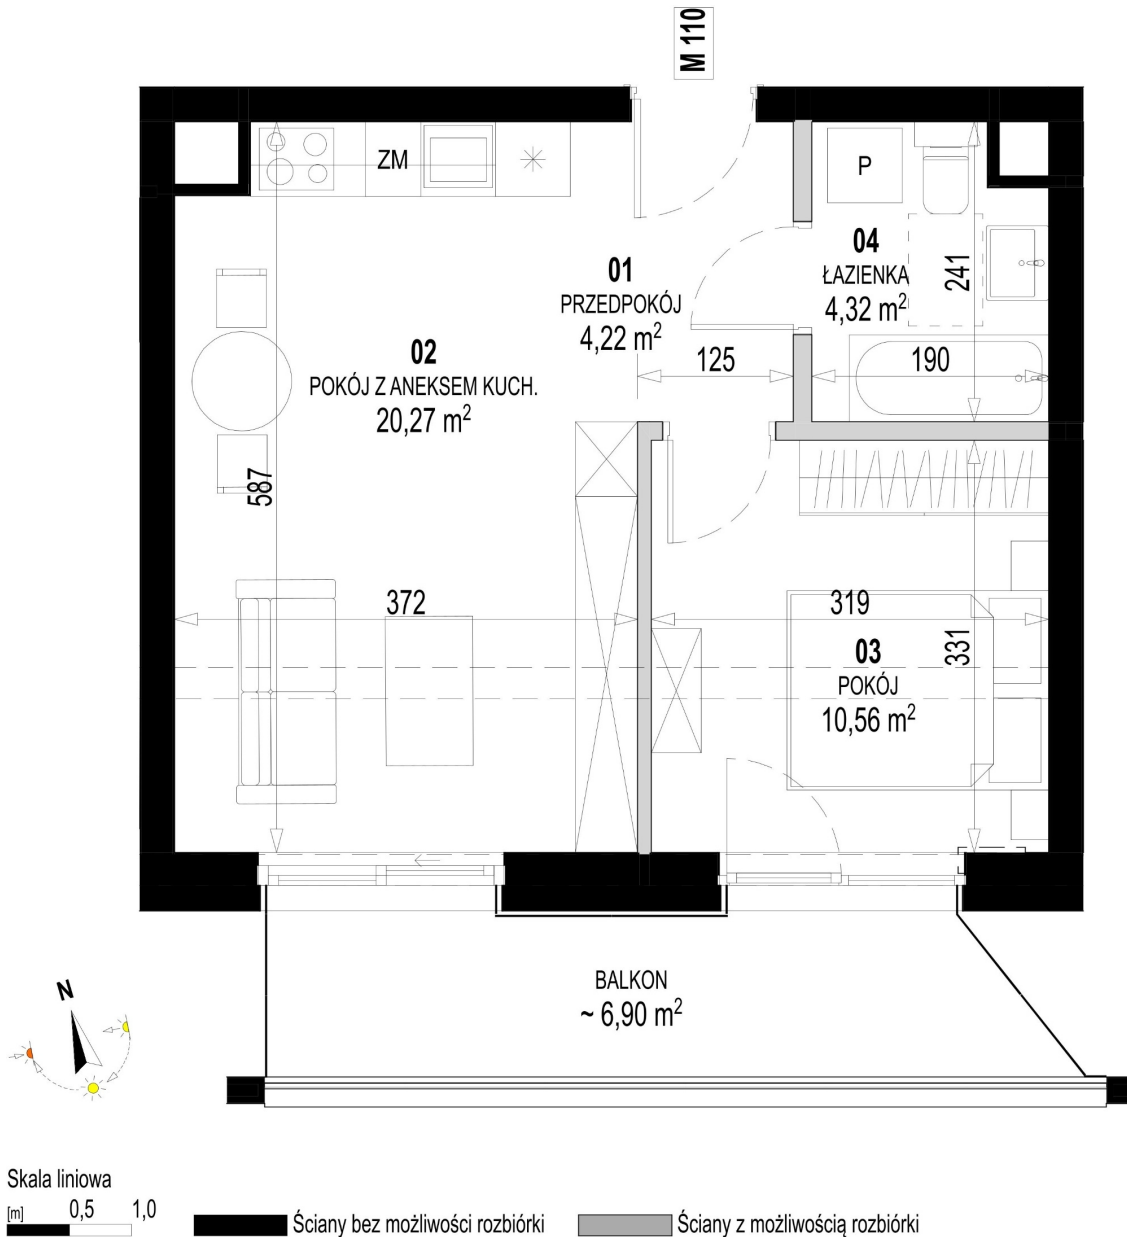

## Św. Rocha Bud.1 mieszkanie 110

Numer:	110
Klatka:	4
Piętro:	Piętro IV
Metraż:	39,37 m²
Pokoje:	2
Cena brutto / m²:	13 000 zł
Cena brutto:	511 810 zł
Dodatkowo:	Balkon ok.: 6,90 m²

Dane zawarte w powyższej karcie mieszkania są wyłącznie informacją handlową i nie stanowią oferty w rozumieniu Kodeksu Cywilnego. Karta została sporządzona w oparciu o projekt budowlany, mogą wystąpić niewielkie różnice w powierzchniach związane z koordynacją branżową. Powierzchnie podano z uwzględnieniem wypraw tynkarskich i wykończeń. Przedstawiona aranżacja mieszkania ma charakter poglądowy.