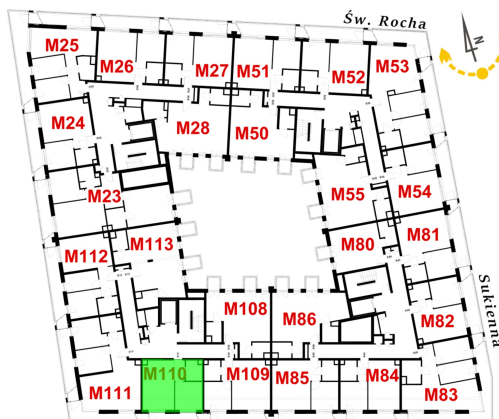

## Św. Rocha Bud.1 mieszkanie 110

Numer:	110
Klatka:	4
Piętro:	Piętro IV
Metraż:	39,37 m²
Pokoje:	2
Cena brutto / m²:	13 000 zł
Cena brutto:	511 810 zł
Dodatkowo:	Balkon ok.: 6,90 m²

Dane zawarte w powyższej karcie mieszkania są wyłącznie informacją handlową i nie stanowią oferty w rozumieniu Kodeksu Cywilnego. Karta została sporządzona w oparciu o projekt budowlany, mogą wystąpić niewielkie różnice w powierzchniach związane z koordynacją branżową. Powierzchnie podano z uwzględnieniem wypraw tynkarskich i wykończeń. Przedstawiona aranżacja mieszkania ma charakter poglądowy.