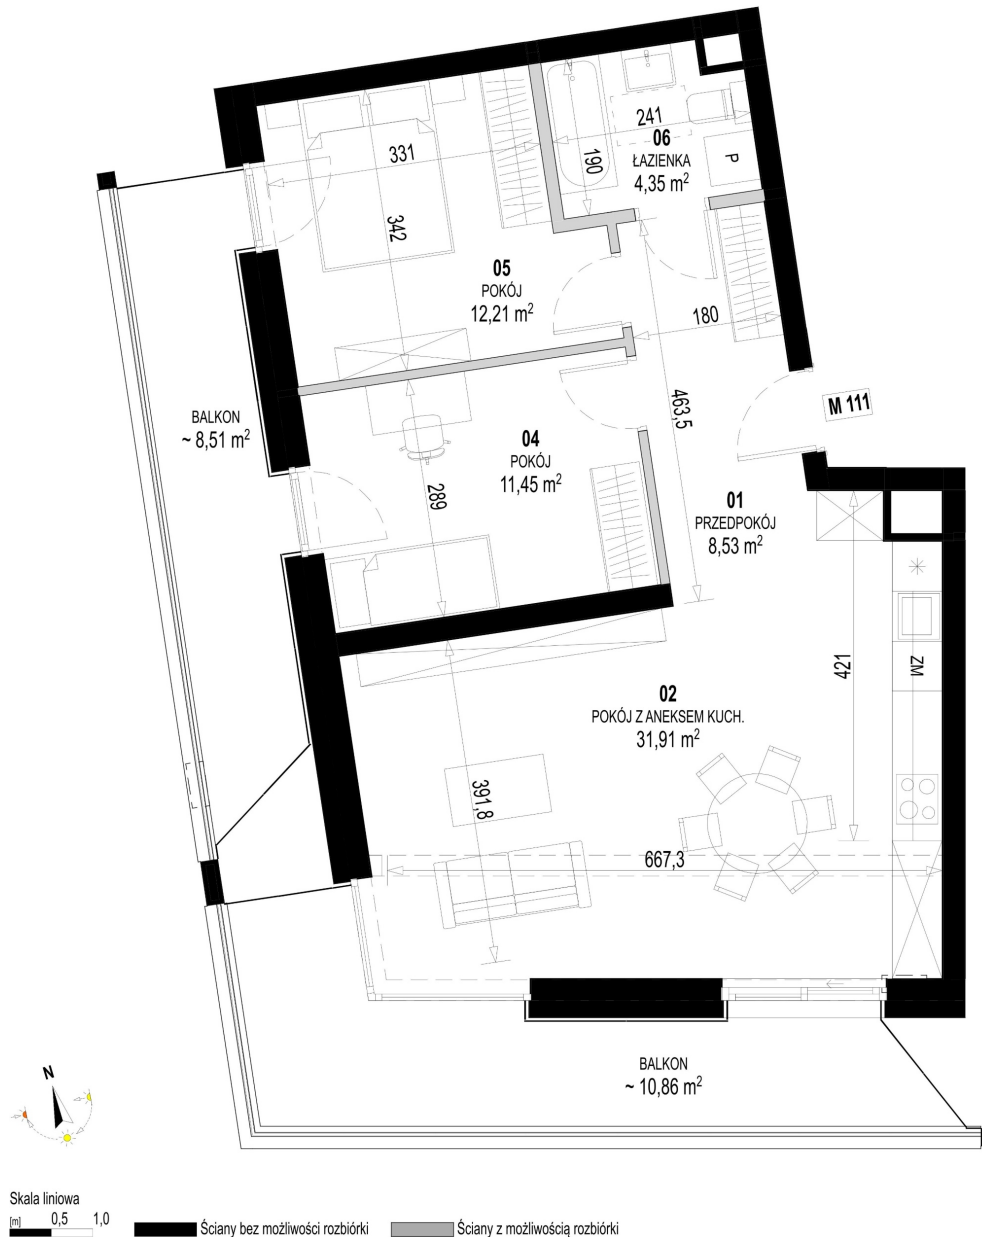

## Św. Rocha Bud.1 mieszkanie 111

Numer:	111
Klatka:	4
Piętro:	Piętro IV
Metraż:	68,45 m²
Pokoje:	3
Cena brutto / m²:	12 800 zł
Cena brutto:	876 160 zł
Dodatkowo:	Balkon ok.: 11,55 m² , Balkon ok.: 7,82 m²

Dane zawarte w powyższej karcie mieszkania są wyłącznie informacją handlową i nie stanowią oferty w rozumieniu Kodeksu Cywilnego. Karta została sporządzona w oparciu o projekt budowlany, mogą wystąpić niewielkie różnice w powierzchniach związane z koordynacją branżową. Powierzchnie podano z uwzględnieniem wypraw tynkarskich i wykończeń. Przedstawiona aranżacja mieszkania ma charakter poglądowy.