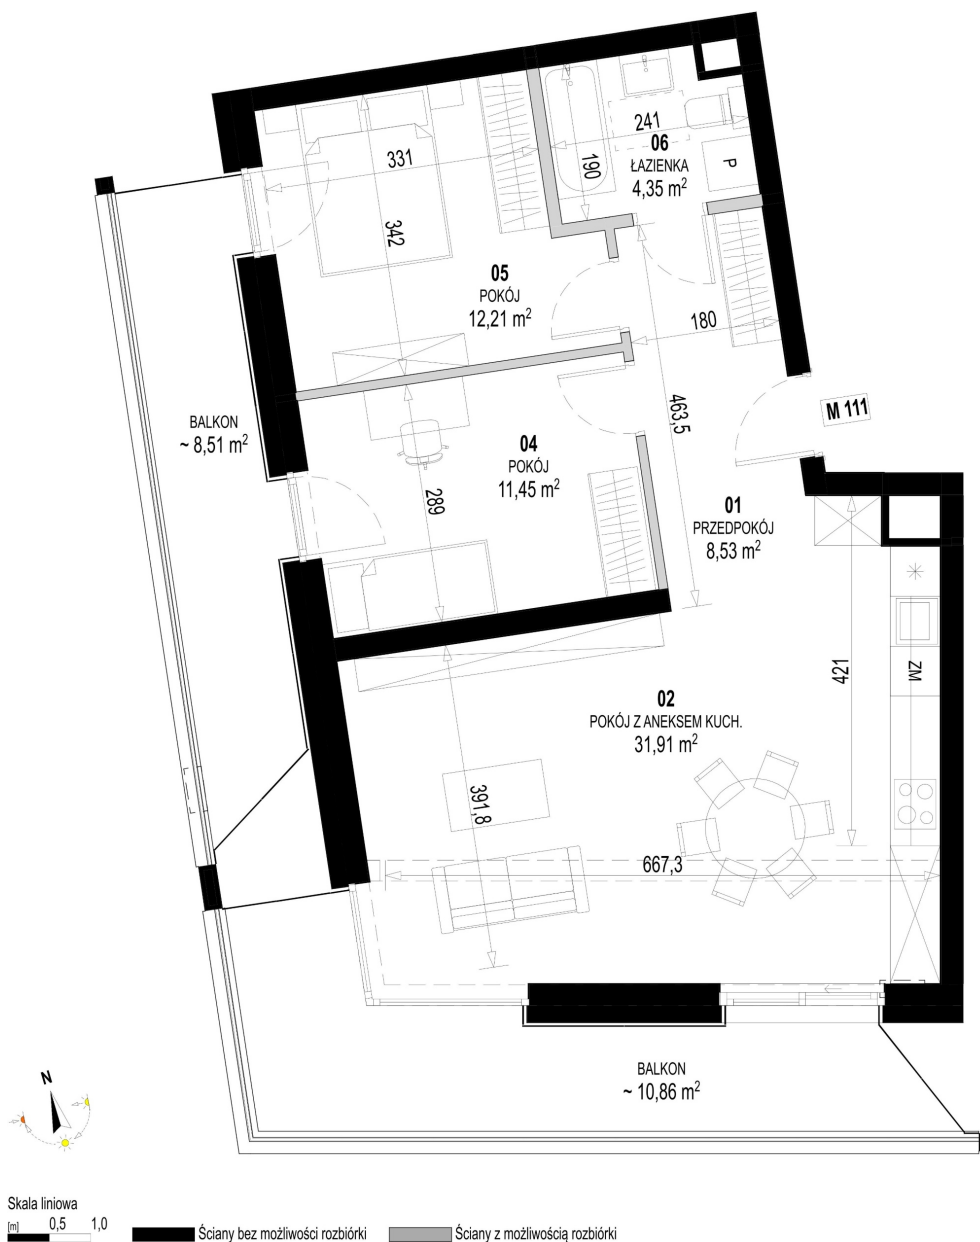

Św. Rocha Bud.1 mieszkanie 111

Numer:	111
Klatka:	4
Piętro:	Piętro IV
Metraż:	68,45 m²
Pokoje:	3
Cena brutto / m²:	12 800 zł
Cena brutto:	876 160 zł
Dodatkowo:	Balkon ok.: 11,55 m² , Balkon ok.: 7,82 m²

Dane zawarte w powyższej karcie mieszkania są wyłącznie informacją handlową i nie stanowią oferty w rozumieniu Kodeksu Cywilnego. Karta została sporządzona w oparciu o projekt budowlany, mogą wystąpić niewielkie różnice w powierzchniach związane z koordynacją branżową. Powierzchnie podano z uwzględnieniem wypraw tynkarskich i wykończeń. Przedstawiona aranżacja mieszkania ma charakter poglądowy.