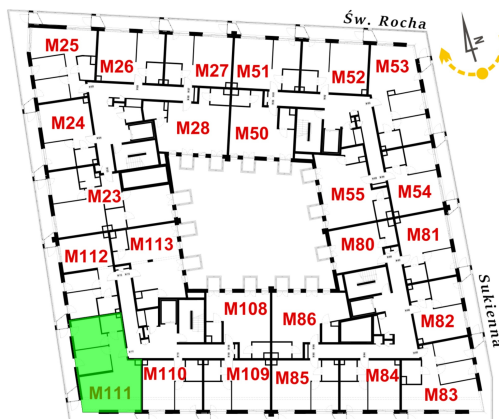

## Św. Rocha Bud.1 mieszkanie 111

Numer:	111
Klatka:	4
Piętro:	Piętro IV
Metraż:	68,45 m²
Pokoje:	3
Cena brutto / m²:	12 800 zł
Cena brutto:	876 160 zł
Dodatkowo:	Balkon ok.: 11,55 m² , Balkon ok.: 7,82 m²

Dane zawarte w powyższej karcie mieszkania są wyłącznie informacją handlową i nie stanowią oferty w rozumieniu Kodeksu Cywilnego. Karta została sporządzona w oparciu o projekt budowlany, mogą wystąpić niewielkie różnice w powierzchniach związane z koordynacją branżową. Powierzchnie podano z uwzględnieniem wypraw tynkarskich i wykończeń. Przedstawiona aranżacja mieszkania ma charakter poglądowy.