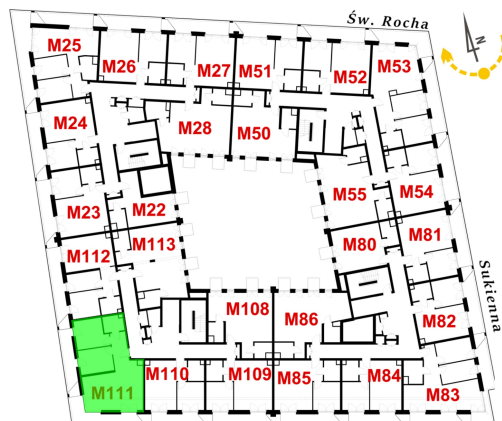

Św. Rocha Bud.1 mieszkanie 111

Numer:	111
Klatka:	4
Piętro:	Piętro IV
Metraż:	68,45 m²
Pokoje:	3
Cena brutto / m²:	12 800 zł
Cena brutto:	876 160 zł
Dodatkowo:	Balkon ok.: 11,55 m² , Balkon ok.: 7,82 m²

Dane zawarte w powyższej karcie mieszkania są wyłącznie informacją handlową i nie stanowią oferty w rozumieniu Kodeksu Cywilnego. Karta została sporządzona w oparciu o projekt budowlany, mogą wystąpić niewielkie różnice w powierzchniach związane z koordynacją branżową. Powierzchnie podano z uwzględnieniem wypraw tynkarskich i wykończeń. Przedstawiona aranżacja mieszkania ma charakter poglądowy.