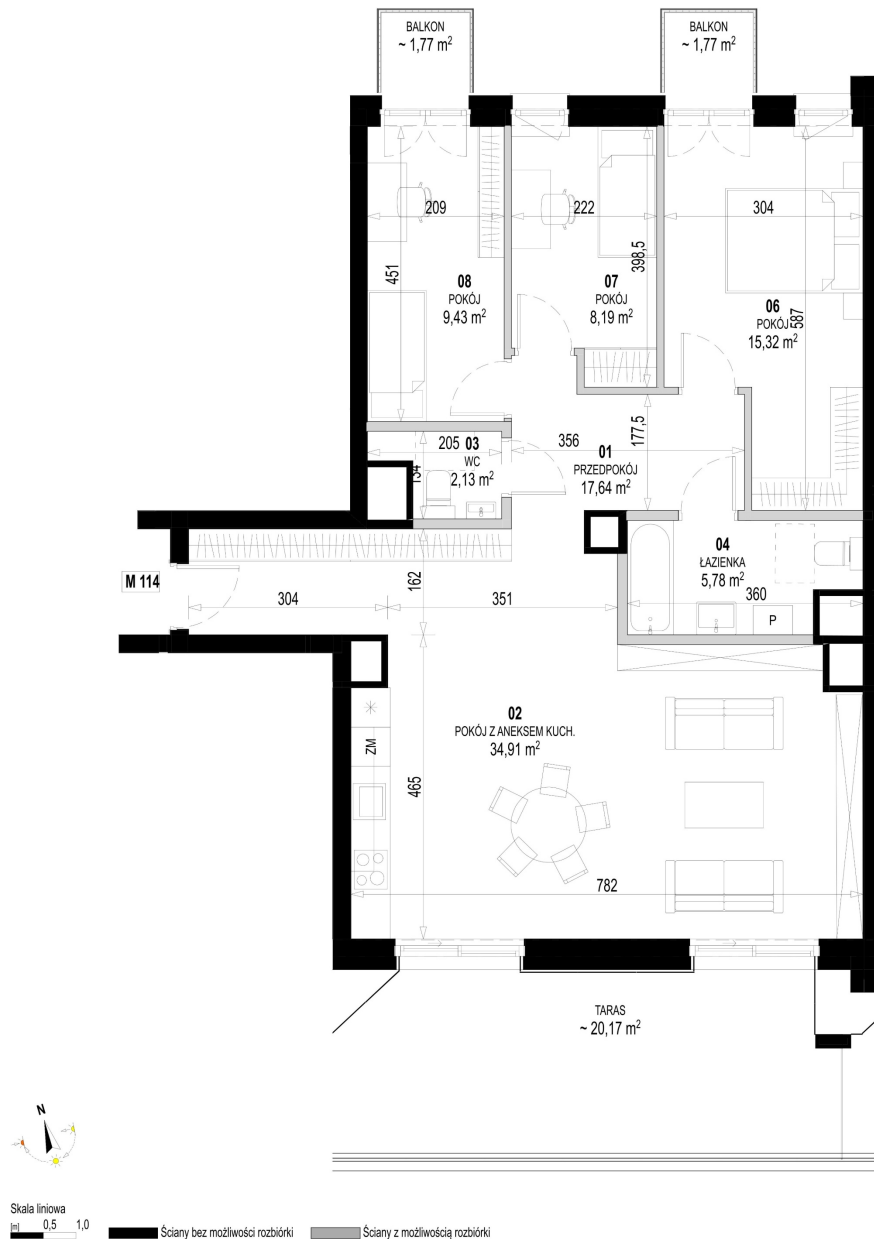

Św. Rocha Bud.1 mieszkanie 114

Numer:	114
Klatka:	4
Piętro:	Piętro V
Metraż:	93,40 m ²
Pokoje:	4
Cena brutto / m ² :	12 600 zł
Cena brutto:	1 176 840 zł
Dodatkowo:	Balkon ok.: 20,17 m ² , Balkon ok.: 1,77 m ² , Balkon ok.: 1,77 m ²

Dane zawarte w powyższej karcie mieszkania są wyłącznie informacją handlową i nie stanowią oferty w rozumieniu Kodeksu Cywilnego. Karta została sporządzona w oparciu o projekt budowlany, mogą wystąpić niewielkie różnice w powierzchniach związane z koordynacją branżową. Powierzchnie podano z uwzględnieniem wypraw tynkarskich i wykończeń. Przedstawiona aranżacja mieszkania ma charakter poglądowy.