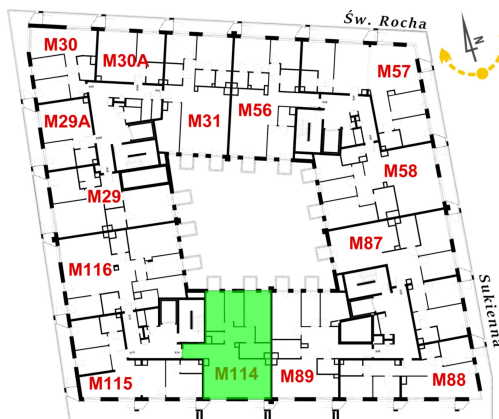

Św. Rocha Bud.1 mieszkanie 114

Numer:	114
Klatka:	4
Piętro:	Piętro V
Metraż:	93,40 m²
Pokoje:	4
Cena brutto / m²:	12 600 zł
Cena brutto:	1 176 840 zł
Dodatkowo:	Balkon ok.: 20,17 m², Balkon ok.: 1,77 m², Balkon ok.: 1,77 m²

Dane zawarte w powyższej karcie mieszkania są wyłącznie informacją handlową i nie stanowią oferty w rozumieniu Kodeksu Cywilnego. Karta została sporządzona w oparciu o projekt budowlany, mogą wystąpić niewielkie różnice w powierzchniach związane z koordynacją branżową. Powierzchnie podano z uwzględnieniem wypraw tynkarskich i wykończeń. Przedstawiona aranżacja mieszkania ma charakter poglądowy.