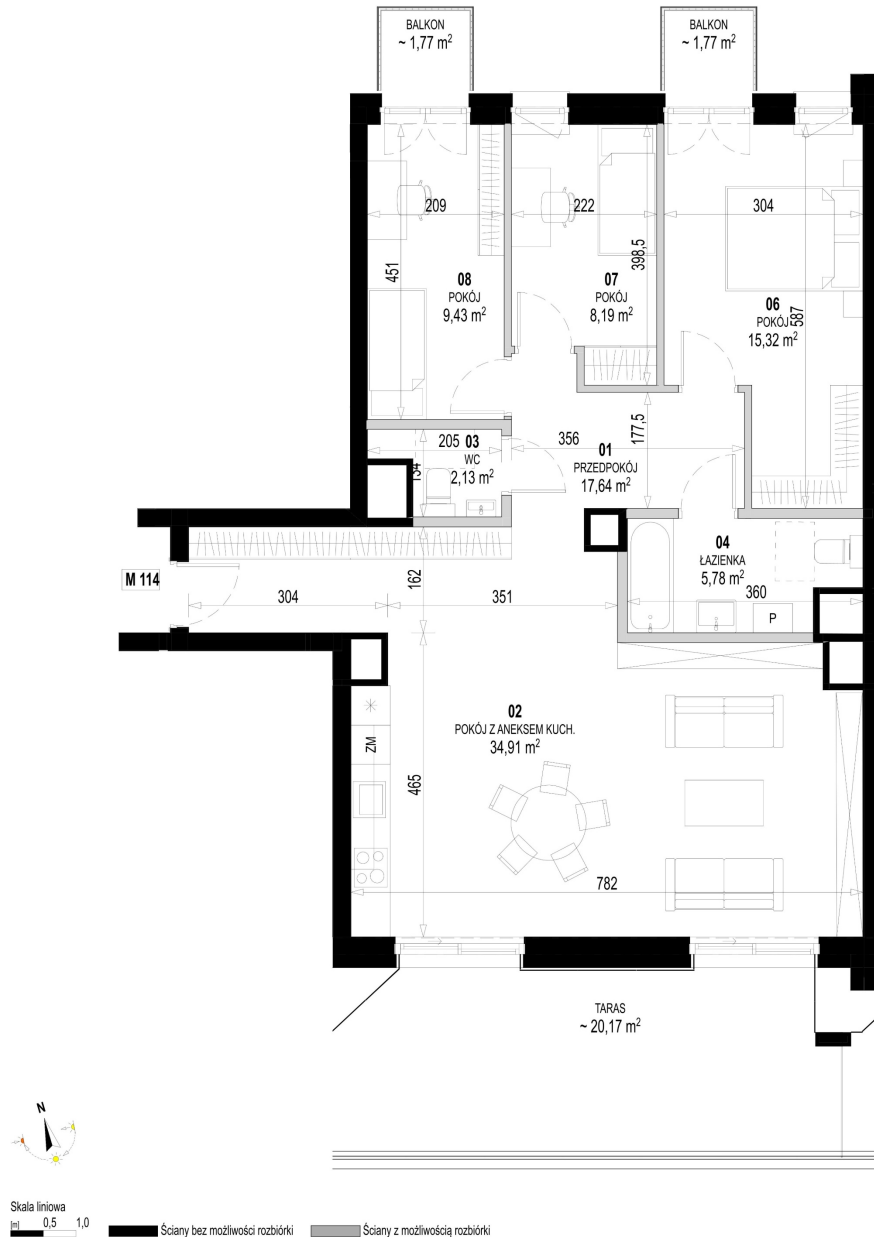

Św. Rocha Bud.1 mieszkanie 114

Numer:	114
Klatka:	4
Piętro:	Piętro V
Metraż:	93,40 m²
Pokoje:	4
Cena brutto / m²:	12 600 zł
Cena brutto:	1 176 840 zł
Dodatkowo:	Balkon ok.: 20,17 m², Balkon ok.: 1,77 m², Balkon ok.: 1,77 m²

Dane zawarte w powyższej karcie mieszkania są wyłącznie informacją handlową i nie stanowią oferty w rozumieniu Kodeksu Cywilnego. Karta została sporządzona w oparciu o projekt budowlany, mogą wystąpić niewielkie różnice w powierzchniach związane z koordynacją branżową. Powierzchnie podano z uwzględnieniem wypraw tynkarskich i wykończeń. Przedstawiona aranżacja mieszkania ma charakter poglądowy.