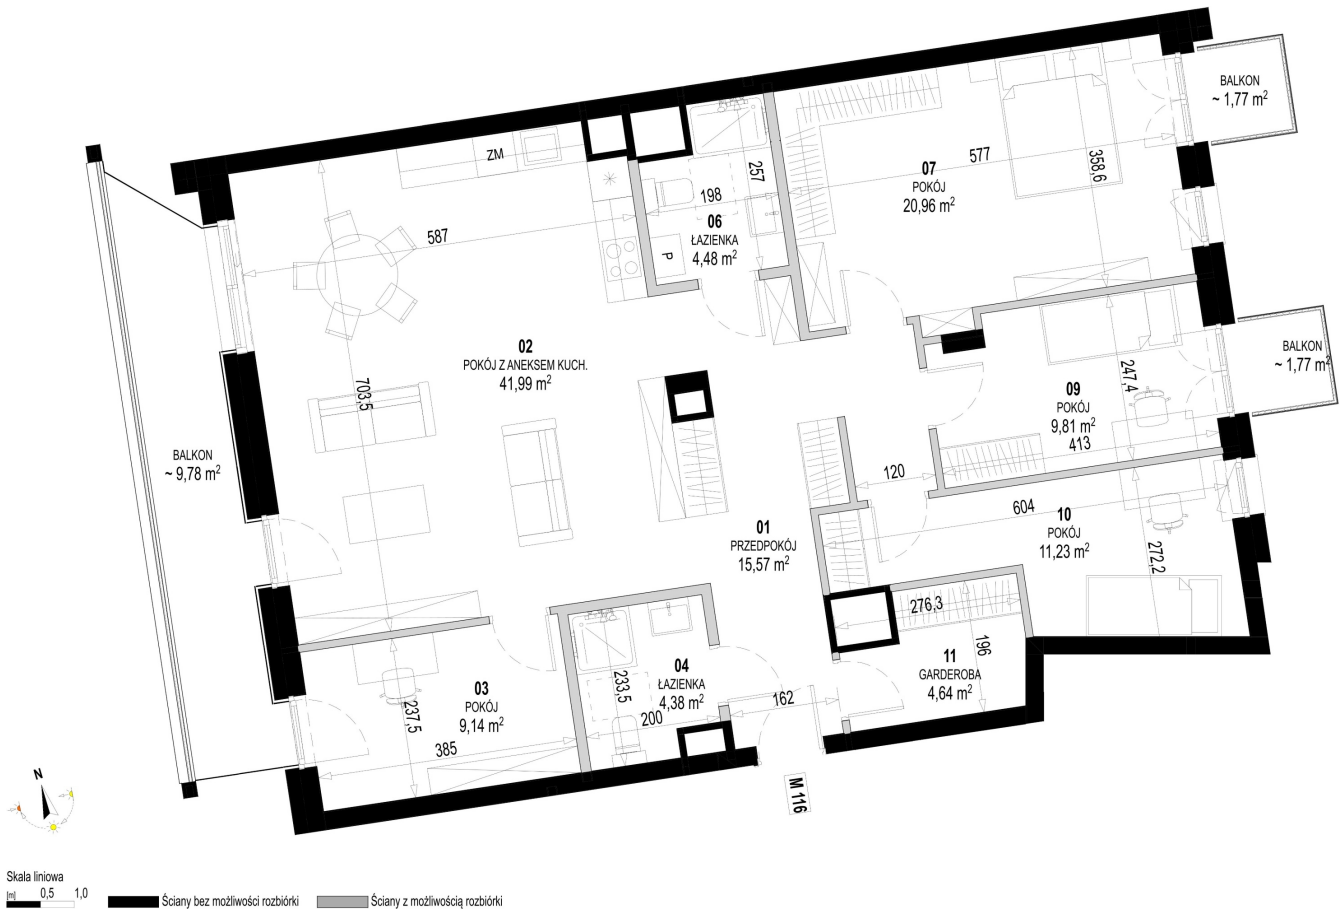

Św. Rocha Bud.1 mieszkanie 116

Numer:	116
Klatka:	4
Piętro:	Piętro V
Metraż:	122,20 m ²
Pokoje:	5
Cena brutto / m ² :	11 500 zł
Cena brutto:	1 405 300 zł
Dodatkowo:	Balkon ok.: 9,78 m ² , Balkon ok.: 1,77 m ² , Balkon ok.: 1,77 m ²

Dane zawarte w powyższej karcie mieszkania są wyłącznie informacją handlową i nie stanowią oferty w rozumieniu Kodeksu Cywilnego. Karta została sporządzona w oparciu o projekt budowlany, mogą wystąpić niewielkie różnice w powierzchniach związane z koordynacją branżową. Powierzchnie podano z uwzględnieniem wypraw tynkarskich i wykończeń. Przedstawiona aranżacja mieszkania ma charakter poglądowy.