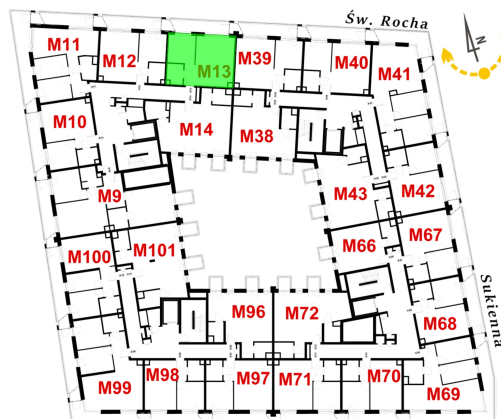

Św. Rocha Bud.1 mieszkanie 13

Numer:	13
Klatka:	1
Piętro:	Piętro II
Metraż:	44,24 m ²
Pokoje:	1
Cena brutto / m ² :	12 400 zł
Cena brutto:	548 576 zł
Dodatkowo:	Balkon ok.: 7,82 m ²

Dane zawarte w powyższej karcie mieszkania są wyłącznie informacją handlową i nie stanowią oferty w rozumieniu Kodeksu Cywilnego. Karta została sporządzona w oparciu o projekt budowlany, mogą wystąpić niewielkie różnice w powierzchniach związane z koordynacją branżową. Powierzchnie podano z uwzględnieniem wypraw tynkarskich i wykończeń. Przedstawiona aranżacja mieszkania ma charakter poglądowy.