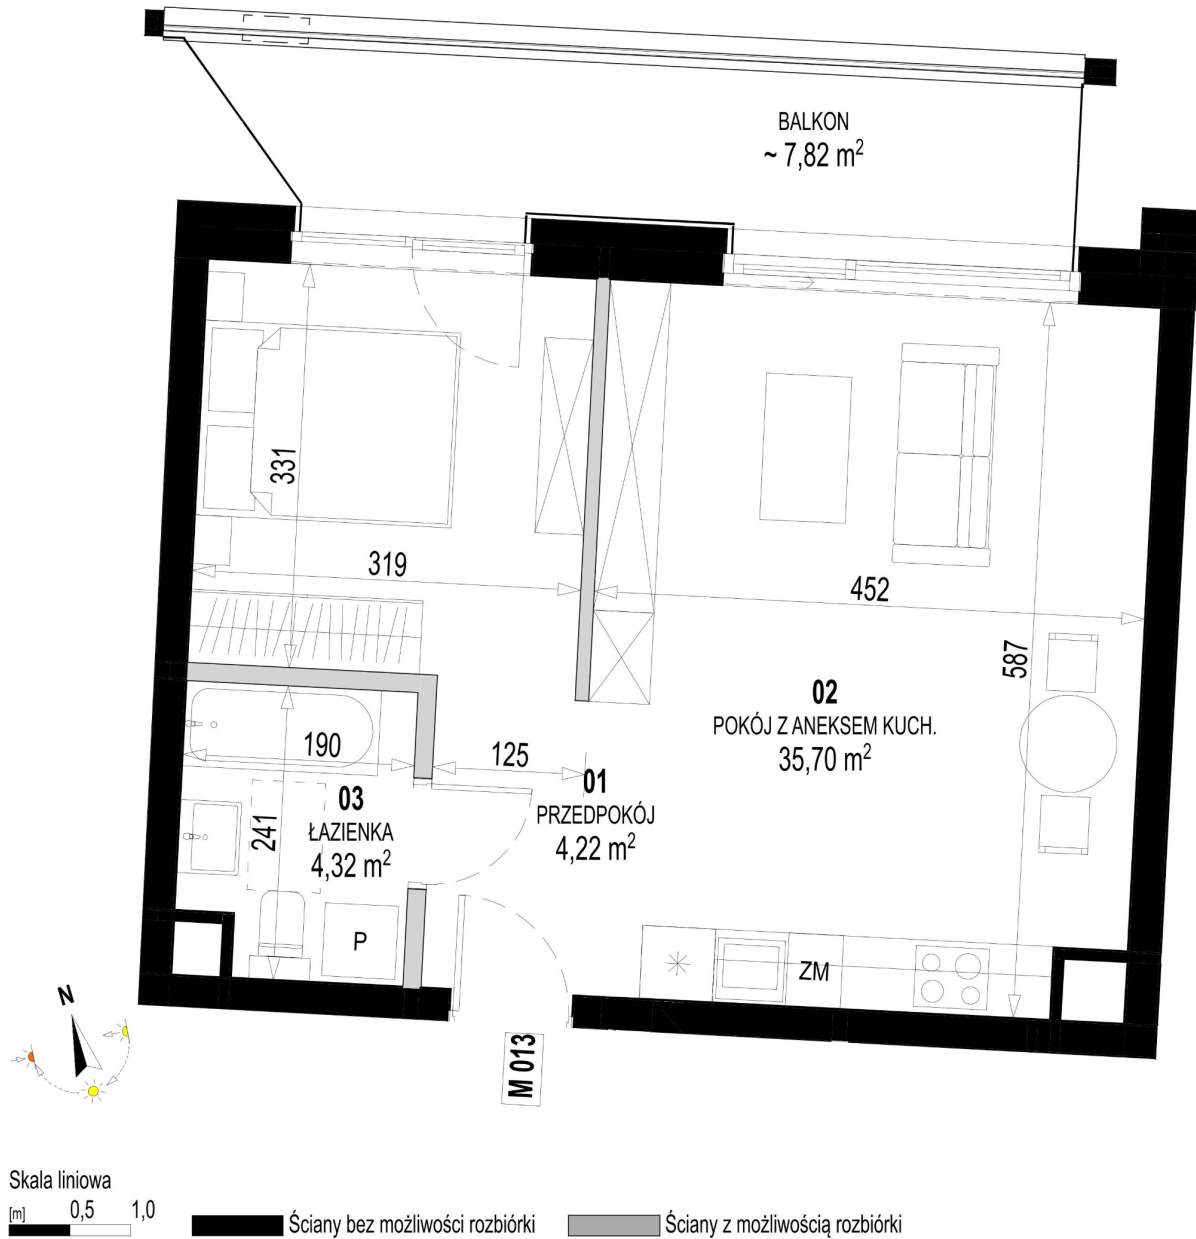

Św. Rocha Bud.1 mieszkanie 13

Numer:	13
Klatka:	1
Piętro:	Piętro II
Metraż:	44,24 m ²
Pokoje:	1
Cena brutto / m ² :	12 400 zł
Cena brutto:	548 576 zł
Dodatkowo:	Balkon ok.: 7,82 m ²

Dane zawarte w powyższej karcie mieszkania są wyłącznie informacją handlową i nie stanowią oferty w rozumieniu Kodeksu Cywilnego. Karta została sporządzona w oparciu o projekt budowlany, mogą wystąpić niewielkie różnice w powierzchniach związane z koordynacją branżową. Powierzchnie podano z uwzględnieniem wypraw tynkarskich i wykończeń. Przedstawiona aranżacja mieszkania ma charakter poglądowy.