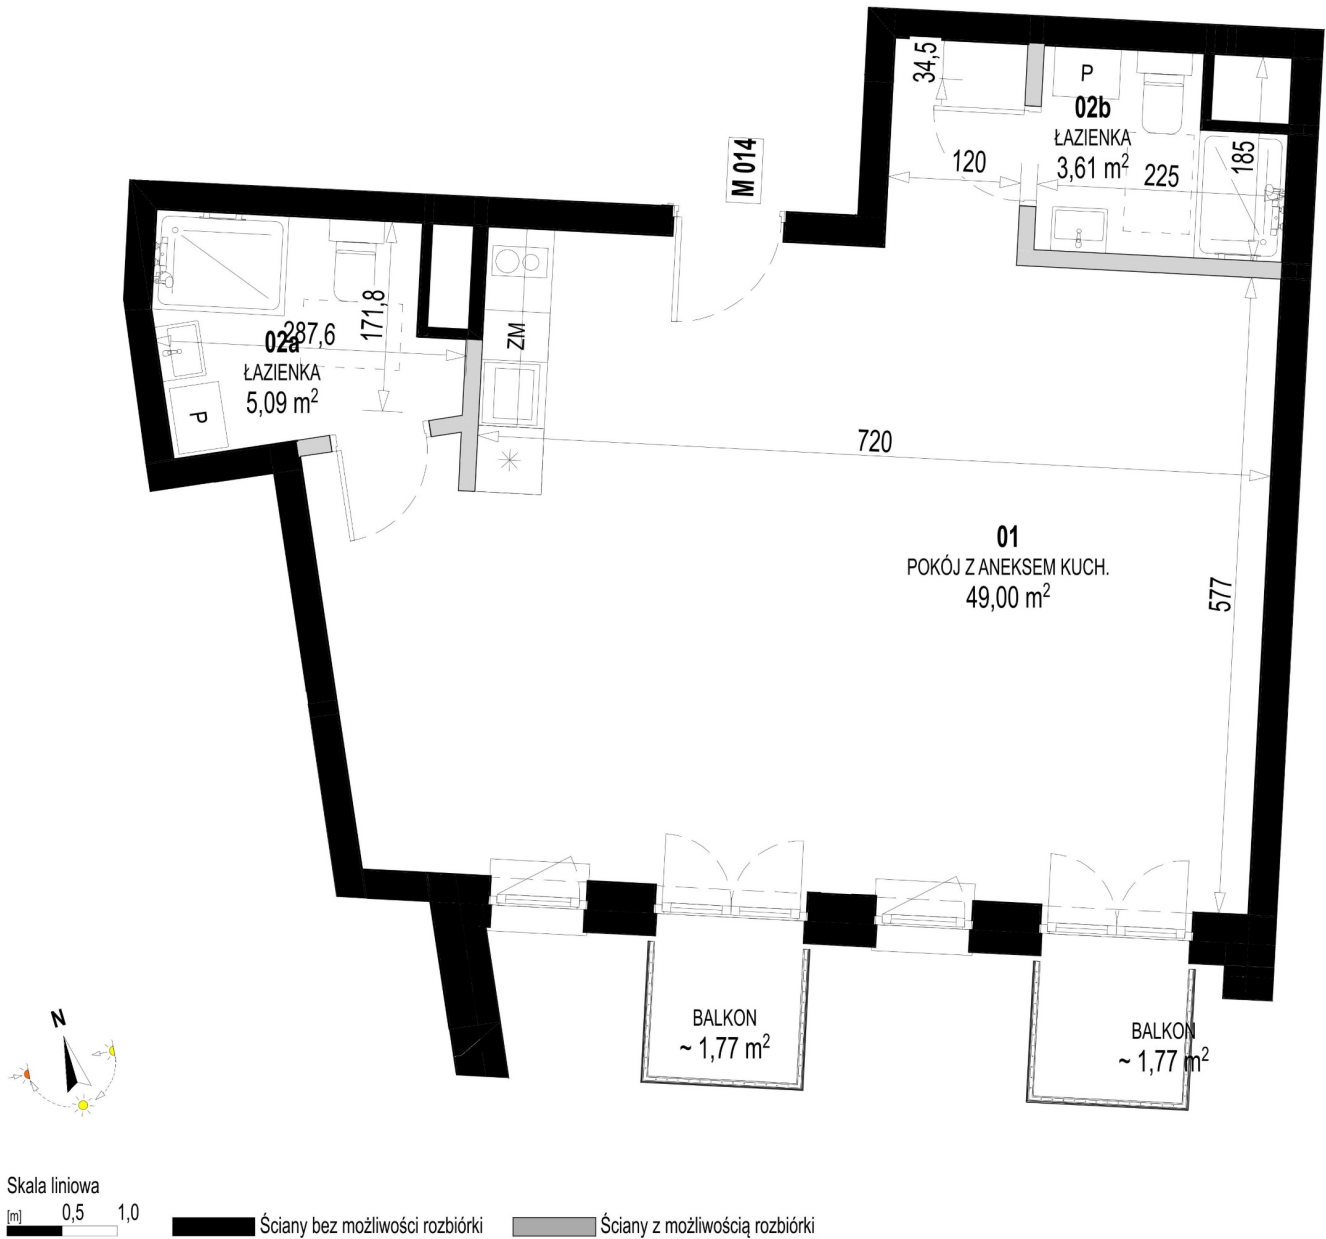

Św. Rocha Bud.1 mieszkanie 14

Numer:	14
Klatka:	1
Piętro:	Piętro II
Metraż:	57,70 m ²
Pokoje:	1
Cena brutto / m ² :	11 300 zł
Cena brutto:	652 010 zł
Dodatkowo:	Balkon ok.: 1,77 m ² , Balkon ok.: 1,77 m ²

Dane zawarte w powyższej karcie mieszkania są wyłącznie informacją handlową i nie stanowią oferty w rozumieniu Kodeksu Cywilnego. Karta została sporządzona w oparciu o projekt budowlany, mogą wystąpić niewielkie różnice w powierzchniach związane z koordynacją branżową. Powierzchnie podano z uwzględnieniem wypraw tynkarskich i wykończeń. Przedstawiona aranżacja mieszkania ma charakter poglądowy.