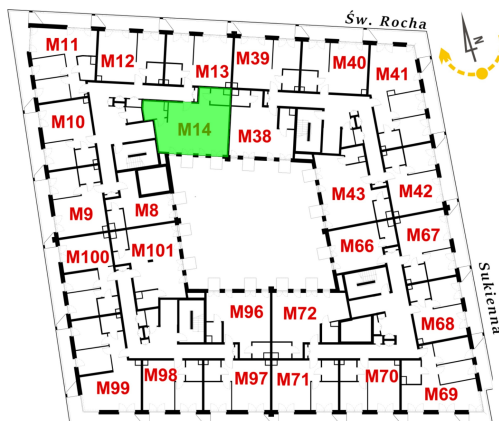

Św. Rocha Bud.1 mieszkanie 14

Numer:	14
Klatka:	1
Piętro:	Piętro II
Metraż:	57,70 m ²
Pokoje:	1
Cena brutto / m ² :	11 300 zł
Cena brutto:	652 010 zł
Dodatkowo:	Balkon ok.: 1,77 m ² , Balkon ok.: 1,77 m ²

Dane zawarte w powyższej karcie mieszkania są wyłącznie informacją handlową i nie stanowią oferty w rozumieniu Kodeksu Cywilnego. Karta została sporządzona w oparciu o projekt budowlany, mogą wystąpić niewielkie różnice w powierzchniach związane z koordynacją branżową. Powierzchnie podano z uwzględnieniem wypraw tynkarskich i wykończeń. Przedstawiona aranżacja mieszkania ma charakter poglądowy.