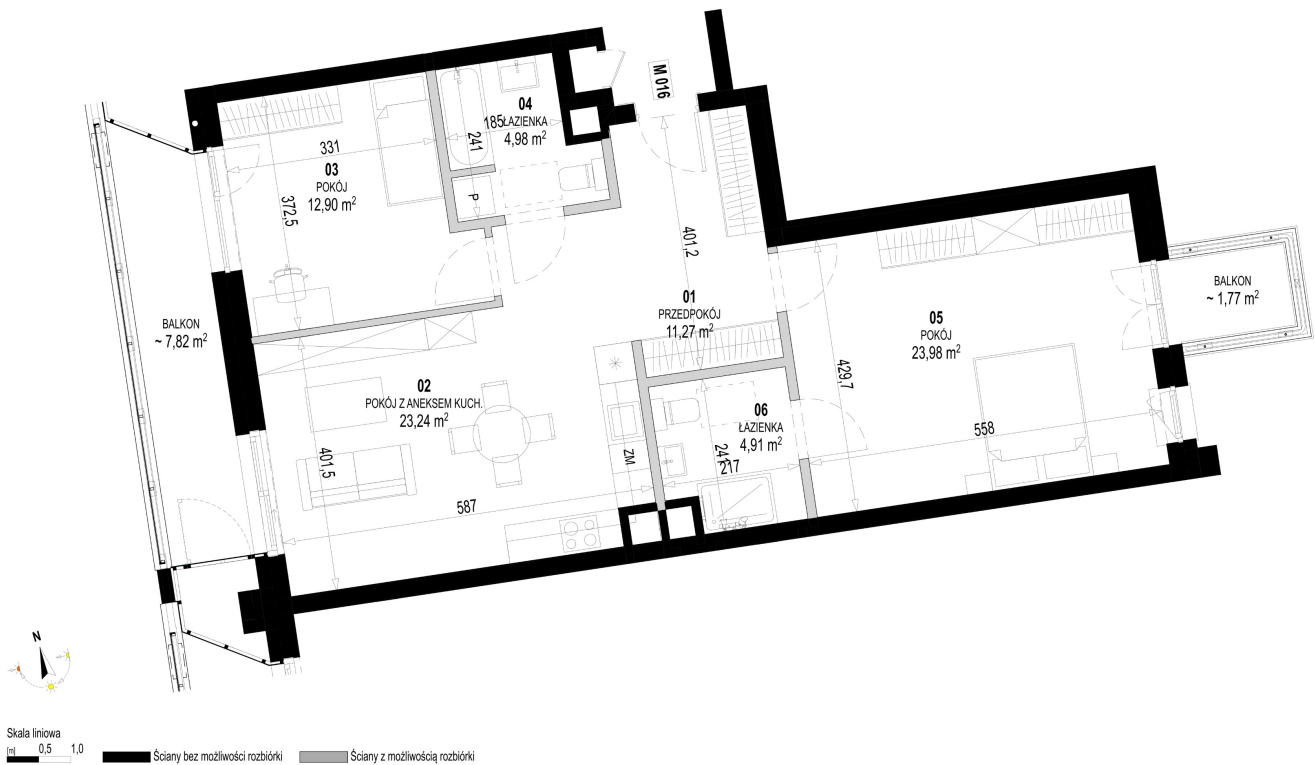

Św. Rocha Bud.1 mieszkanie 16

Numer:	16
Klatka:	1
Piętro:	Piętro III
Metraż:	81,28 m ²
Pokoje:	3
Cena brutto / m ² :	12 400 zł
Cena brutto:	1 007 872 zł
Dodatkowo:	Balkon ok.: 1,77 m ² , Balkon ok.: 7,82 m ²

Dane zawarte w powyższej karcie mieszkania są wyłącznie informacją handlową i nie stanowią oferty w rozumieniu Kodeksu Cywilnego. Karta została sporządzona w oparciu o projekt budowlany, mogą wystąpić niewielkie różnice w powierzchniach związane z koordynacją branżową. Powierzchnie podano z uwzględnieniem wypraw tynkarskich i wykończeń. Przedstawiona aranżacja mieszkania ma charakter poglądowy.