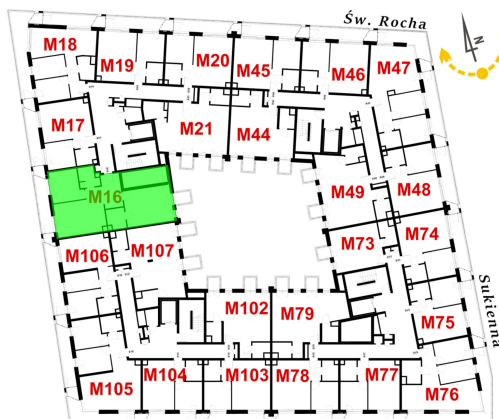

Św. Rocha Bud.1 mieszkanie 16

Numer:	16
Klatka:	1
Piętro:	Piętro III
Metraż:	81,28 m ²
Pokoje:	3
Cena brutto / m ² :	12 400 zł
Cena brutto:	1 007 872 zł
Dodatkowo:	Balkon ok.: 1,77 m ² , Balkon ok.: 7,82 m ²

Dane zawarte w powyższej karcie mieszkania są wyłącznie informacją handlową i nie stanowią oferty w rozumieniu Kodeksu Cywilnego. Karta została sporządzona w oparciu o projekt budowlany, mogą wystąpić niewielkie różnice w powierzchniach związane z koordynacją branżową. Powierzchnie podano z uwzględnieniem wypraw tynkarskich i wykończeń. Przedstawiona aranżacja mieszkania ma charakter poglądowy.