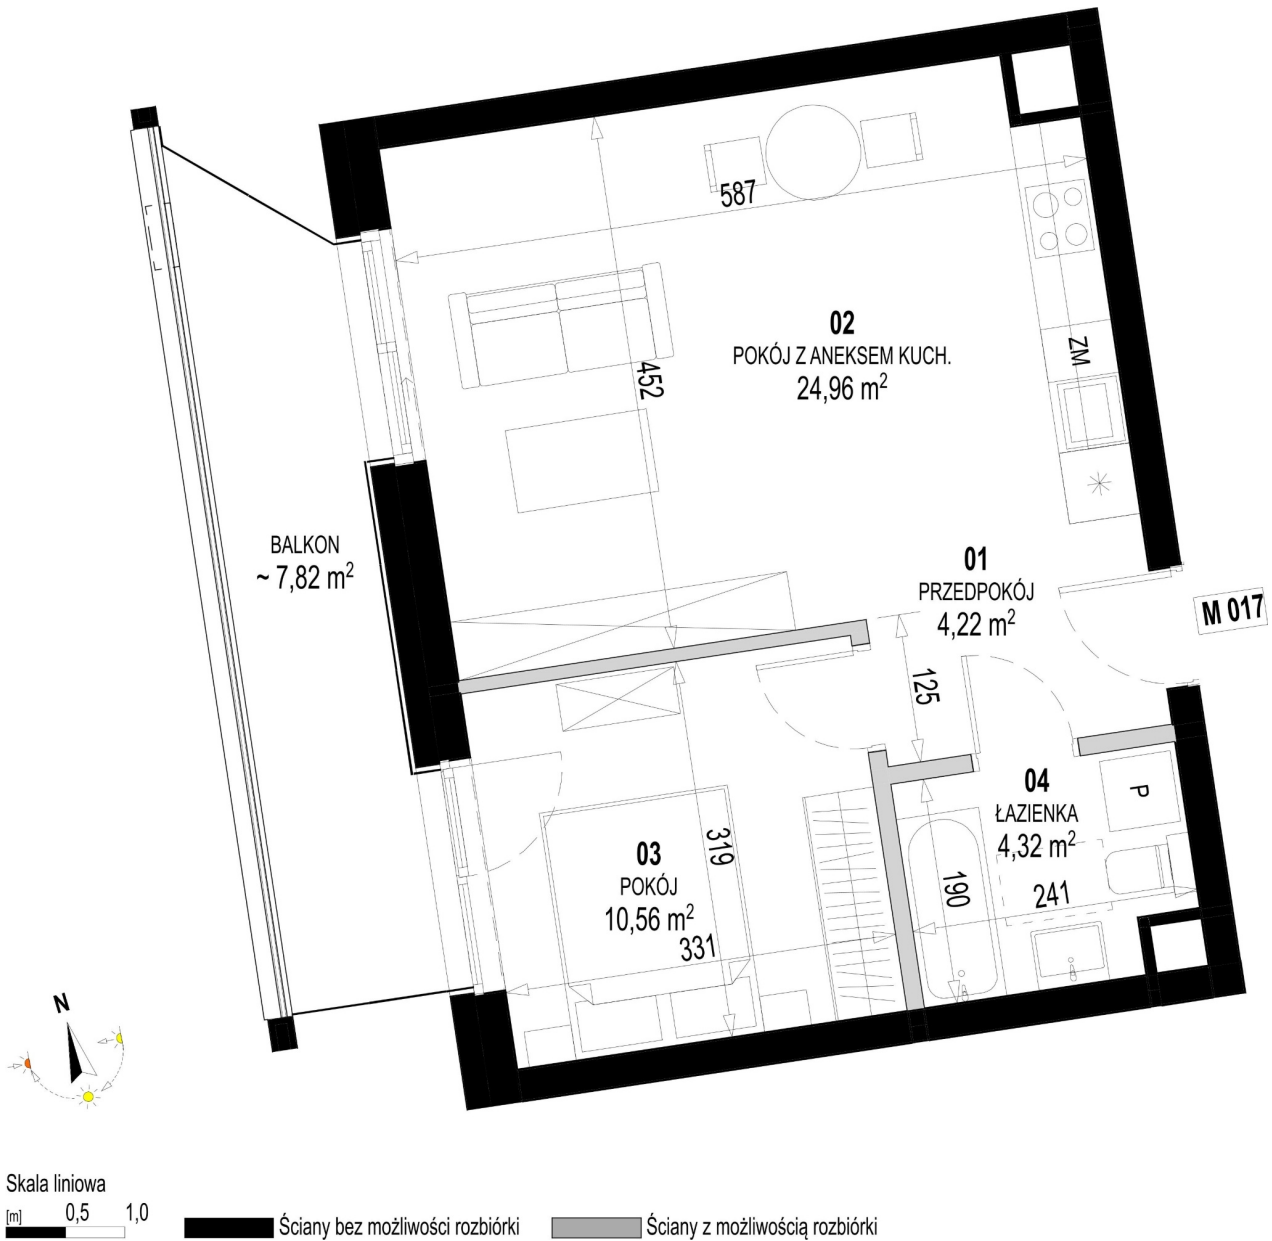

## Św. Rocha Bud.1 mieszkanie 17

Numer:	17
Klatka:	1
Piętro:	Piętro III
Metraż:	44,06 m <sup>2</sup>
Pokoje:	2
Cena brutto / m <sup>2</sup> :	12 500 zł
Cena brutto:	550 750 zł
Dodatkowo:	Balkon ok.: 7,82 m <sup>2</sup>

Dane zawarte w powyższej karcie mieszkania są wyłącznie informacją handlową i nie stanowią oferty w rozumieniu Kodeksu Cywilnego. Karta została sporządzona w oparciu o projekt budowlany, mogą wystąpić niewielkie różnice w powierzchniach związane z koordynacją branżową. Powierzchnie podano z uwzględnieniem wypraw tynkarskich i wykończeń. Przedstawiona aranżacja mieszkania ma charakter poglądowy.