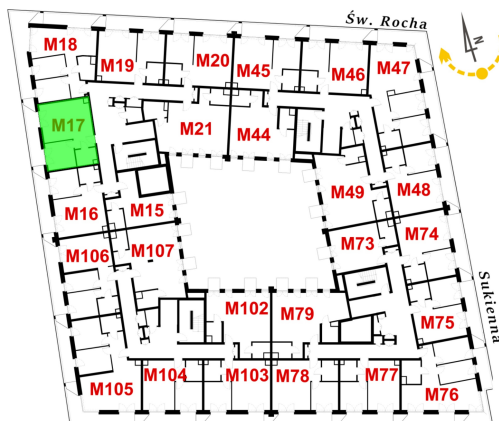

## Św. Rocha Bud.1 mieszkanie 17

Numer:	17
Klatka:	1
Piętro:	Piętro III
Metraż:	44,06 m <sup>2</sup>
Pokoje:	2
Cena brutto / m <sup>2</sup> :	12 500 zł
Cena brutto:	550 750 zł
Dodatkowo:	Balkon ok.: 7,82 m <sup>2</sup>

Dane zawarte w powyższej karcie mieszkania są wyłącznie informacją handlową i nie stanowią oferty w rozumieniu Kodeksu Cywilnego. Karta została sporządzona w oparciu o projekt budowlany, mogą wystąpić niewielkie różnice w powierzchniach związane z koordynacją branżową. Powierzchnie podano z uwzględnieniem wypraw tynkarskich i wykończeń. Przedstawiona aranżacja mieszkania ma charakter poglądowy.