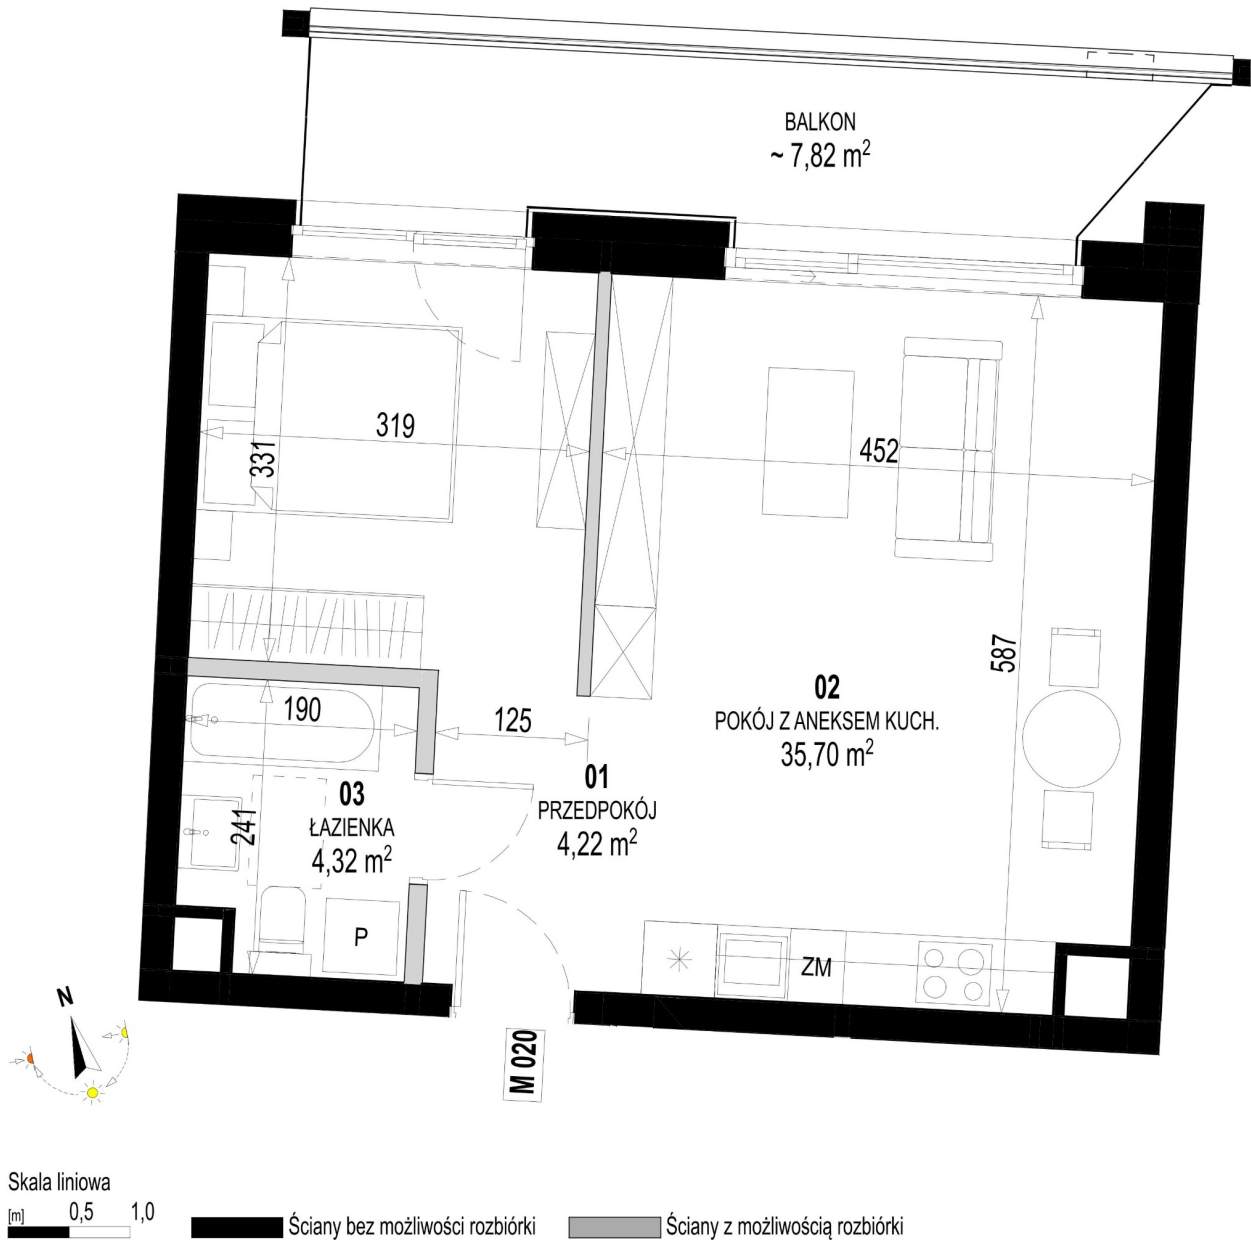

Św. Rocha Bud.1 mieszkanie 20

Numer:	20
Klatka:	1
Piętro:	Piętro III
Metraż:	44,24 m ²
Pokoje:	1
Cena brutto / m ² :	12 500 zł
Cena brutto:	553 000 zł
Dodatkowo:	Balkon ok.: 7,82 m ²

Dane zawarte w powyższej karcie mieszkania są wyłącznie informacją handlową i nie stanowią oferty w rozumieniu Kodeksu Cywilnego. Karta została sporządzona w oparciu o projekt budowlany, mogą wystąpić niewielkie różnice w powierzchniach związane z koordynacją branżową. Powierzchnie podano z uwzględnieniem wypraw tynkarskich i wykończeń. Przedstawiona aranżacja mieszkania ma charakter poglądowy.