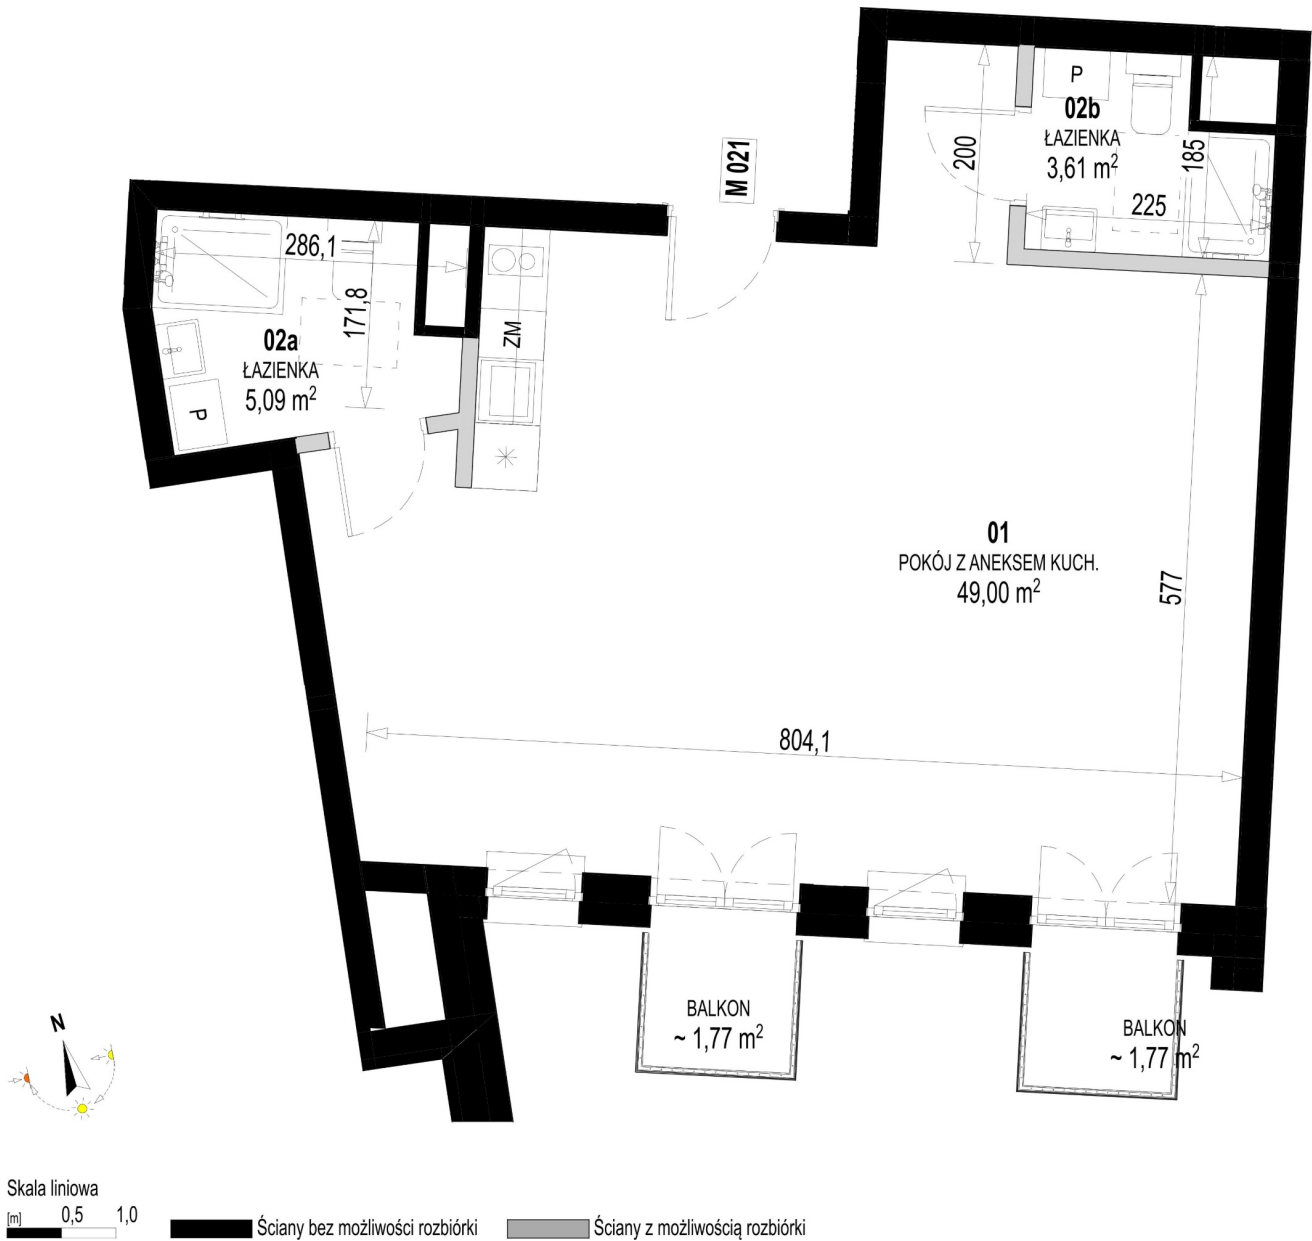

Św. Rocha Bud.1 mieszkanie 21

Numer:	21
Klatka:	1
Piętro:	Piętro III
Metraż:	57,70 m ²
Pokoje:	1
Cena brutto / m ² :	11 400 zł
Cena brutto:	657 780 zł
Dodatkowo:	Balkon ok.: 1,77 m ² , Balkon ok.: 1,77 m ²

Dane zawarte w powyższej karcie mieszkania są wyłącznie informacją handlową i nie stanowią oferty w rozumieniu Kodeksu Cywilnego. Karta została sporządzona w oparciu o projekt budowlany, mogą wystąpić niewielkie różnice w powierzchniach związane z koordynacją branżową. Powierzchnie podano z uwzględnieniem wypraw tynkarskich i wykończeń. Przedstawiona aranżacja mieszkania ma charakter poglądowy.