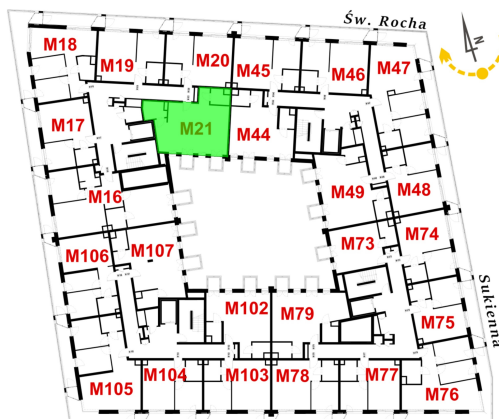

Św. Rocha Bud.1 mieszkanie 21

Numer:	21
Klatka:	1
Piętro:	Piętro III
Metraż:	57,70 m ²
Pokoje:	1
Cena brutto / m ² :	11 400 zł
Cena brutto:	657 780 zł
Dodatkowo:	Balkon ok.: 1,77 m ² , Balkon ok.: 1,77 m ²

Dane zawarte w powyższej karcie mieszkania są wyłącznie informacją handlową i nie stanowią oferty w rozumieniu Kodeksu Cywilnego. Karta została sporządzona w oparciu o projekt budowlany, mogą wystąpić niewielkie różnice w powierzchniach związane z koordynacją branżową. Powierzchnie podano z uwzględnieniem wypraw tynkarskich i wykończeń. Przedstawiona aranżacja mieszkania ma charakter poglądowy.