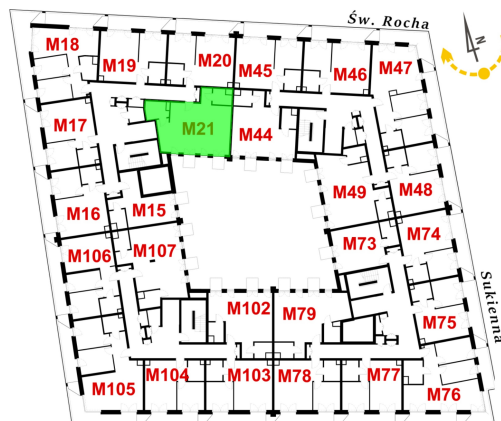

Św. Rocha Bud.1 mieszkanie 21

Numer:	21
Klatka:	1
Piętro:	Piętro III
Metraż:	57,70 m ²
Pokoje:	1
Cena brutto / m ² :	11 400 zł
Cena brutto:	657 780 zł
Dodatkowo:	Balkon ok.: 1,77 m ² , Balkon ok.: 1,77 m ²

Dane zawarte w powyższej karcie mieszkania są wyłącznie informacją handlową i nie stanowią oferty w rozumieniu Kodeksu Cywilnego. Karta została sporządzona w oparciu o projekt budowlany, mogą wystąpić niewielkie różnice w powierzchniach związane z koordynacją branżową. Powierzchnie podano z uwzględnieniem wypraw tynkarskich i wykończeń. Przedstawiona aranżacja mieszkania ma charakter poglądowy.