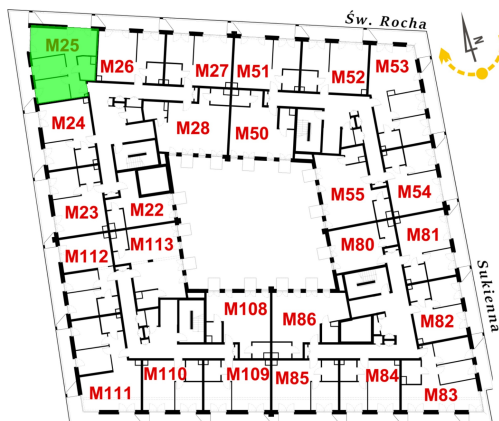

## Św. Rocha Bud.1 mieszkanie 25

Numer:	25
Klatka:	1
Piętro:	Piętro IV
Metraż:	56,14 m²
Pokoje:	3
Cena brutto / m²:	12 700 zł
Cena brutto:	712 978 zł
Dodatkowo:	Balkon ok.: 14,67 m², Balkon ok.: 7,09 m²

Dane zawarte w powyższej karcie mieszkania są wyłącznie informacją handlową i nie stanowią oferty w rozumieniu Kodeksu Cywilnego. Karta została sporządzona w oparciu o projekt budowlany, mogą wystąpić niewielkie różnice w powierzchniach związane z koordynacją branżową. Powierzchnie podano z uwzględnieniem wypraw tynkarskich i wykończeń. Przedstawiona aranżacja mieszkania ma charakter poglądowy.