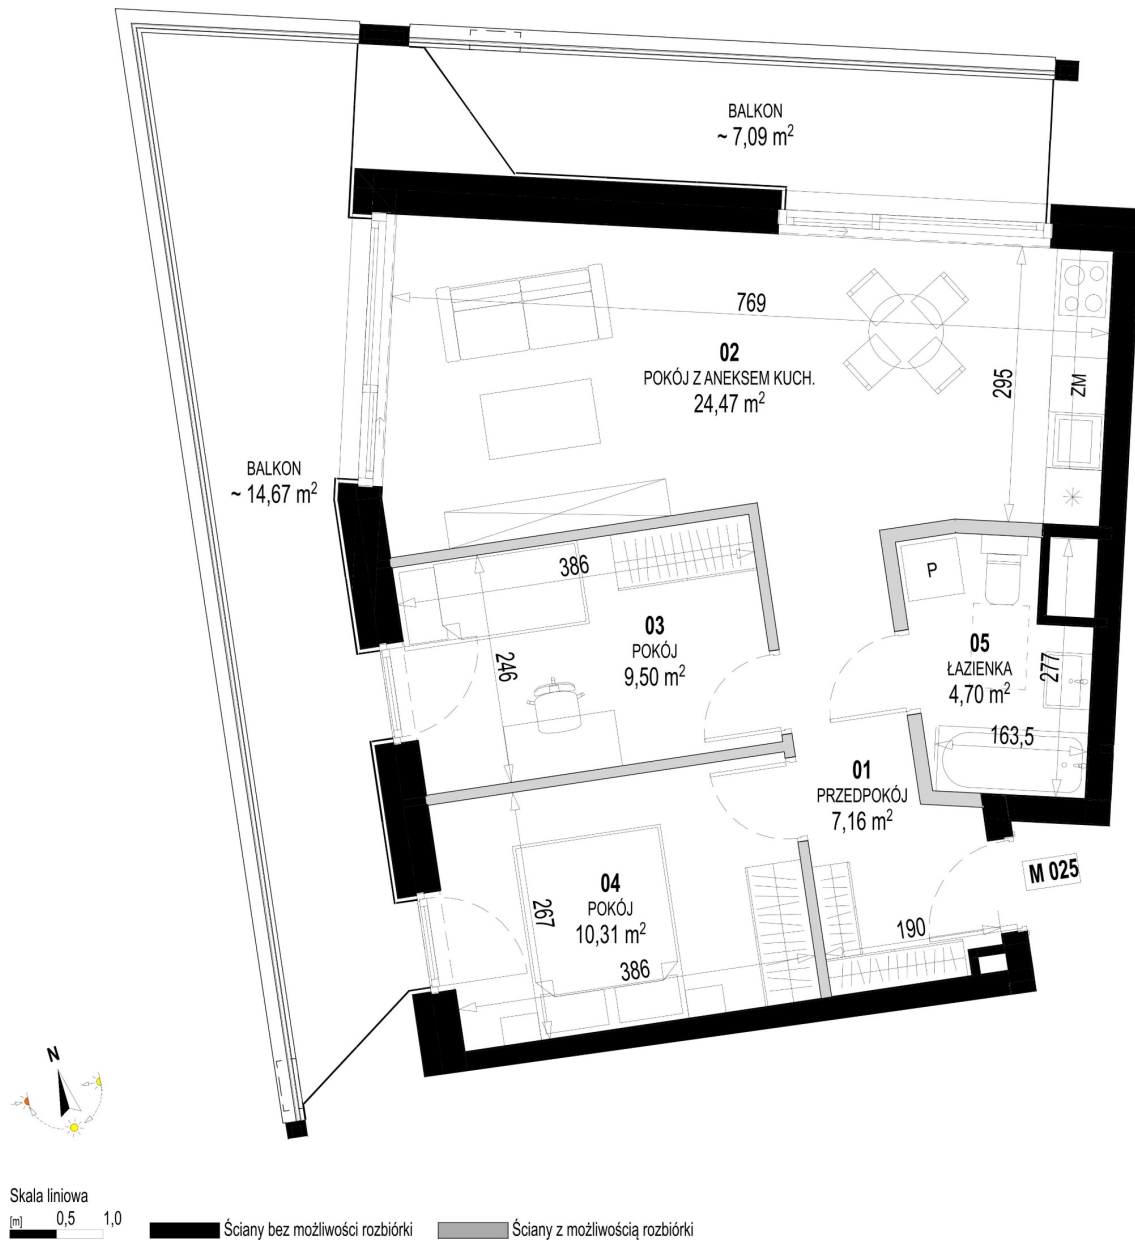

## Św. Rocha Bud.1 mieszkanie 25

Numer:	25
Klatka:	1
Piętro:	Piętro IV
Metraż:	56,14 m²
Pokoje:	3
Cena brutto / m²:	12 700 zł
Cena brutto:	712 978 zł
Dodatkowo:	Balkon ok.: 14,67 m², Balkon ok.: 7,09 m²

Dane zawarte w powyższej karcie mieszkania są wyłącznie informacją handlową i nie stanowią oferty w rozumieniu Kodeksu Cywilnego. Karta została sporządzona w oparciu o projekt budowlany, mogą wystąpić niewielkie różnice w powierzchniach związane z koordynacją branżową. Powierzchnie podano z uwzględnieniem wypraw tynkarskich i wykończeń. Przedstawiona aranżacja mieszkania ma charakter poglądowy.