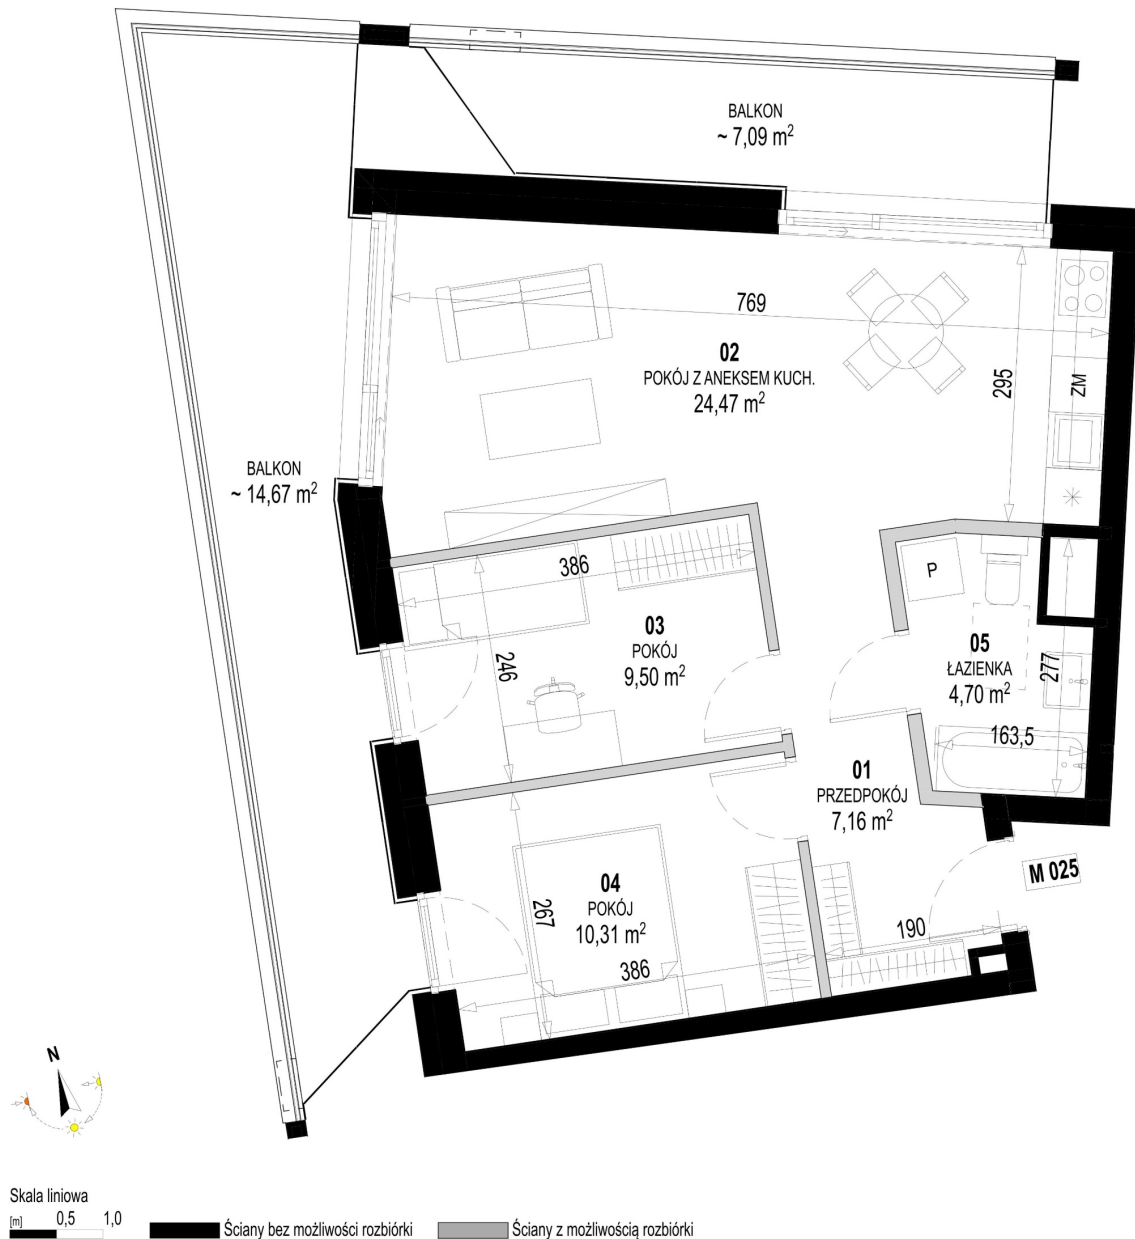

Św. Rocha Bud.1 mieszkanie 25

Numer:	25
Klatka:	1
Piętro:	Piętro IV
Metraż:	56,14 m²
Pokoje:	3
Cena brutto / m²:	12 700 zł
Cena brutto:	712 978 zł
Dodatkowo:	Balkon ok.: 14,67 m², Balkon ok.: 7,09 m²

Dane zawarte w powyższej karcie mieszkania są wyłącznie informacją handlową i nie stanowią oferty w rozumieniu Kodeksu Cywilnego. Karta została sporządzona w oparciu o projekt budowlany, mogą wystąpić niewielkie różnice w powierzchniach związane z koordynacją branżową. Powierzchnie podano z uwzględnieniem wypraw tynkarskich i wykończeń. Przedstawiona aranżacja mieszkania ma charakter poglądowy.