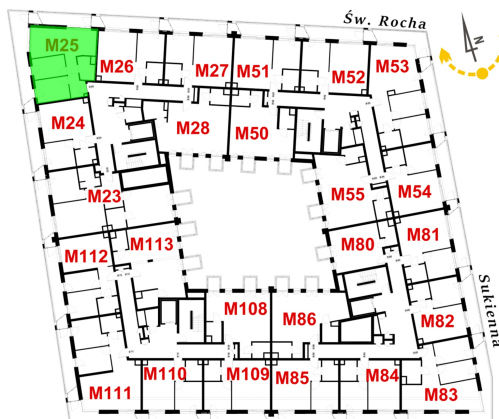

Św. Rocha Bud.1 mieszkanie 25

Numer:	25
Klatka:	1
Piętro:	Piętro IV
Metraż:	56,14 m²
Pokoje:	3
Cena brutto / m²:	12 700 zł
Cena brutto:	712 978 zł
Dodatkowo:	Balkon ok.: 14,67 m², Balkon ok.: 7,09 m²

Dane zawarte w powyższej karcie mieszkania są wyłącznie informacją handlową i nie stanowią oferty w rozumieniu Kodeksu Cywilnego. Karta została sporządzona w oparciu o projekt budowlany, mogą wystąpić niewielkie różnice w powierzchniach związane z koordynacją branżową. Powierzchnie podano z uwzględnieniem wypraw tynkarskich i wykończeń. Przedstawiona aranżacja mieszkania ma charakter poglądowy.