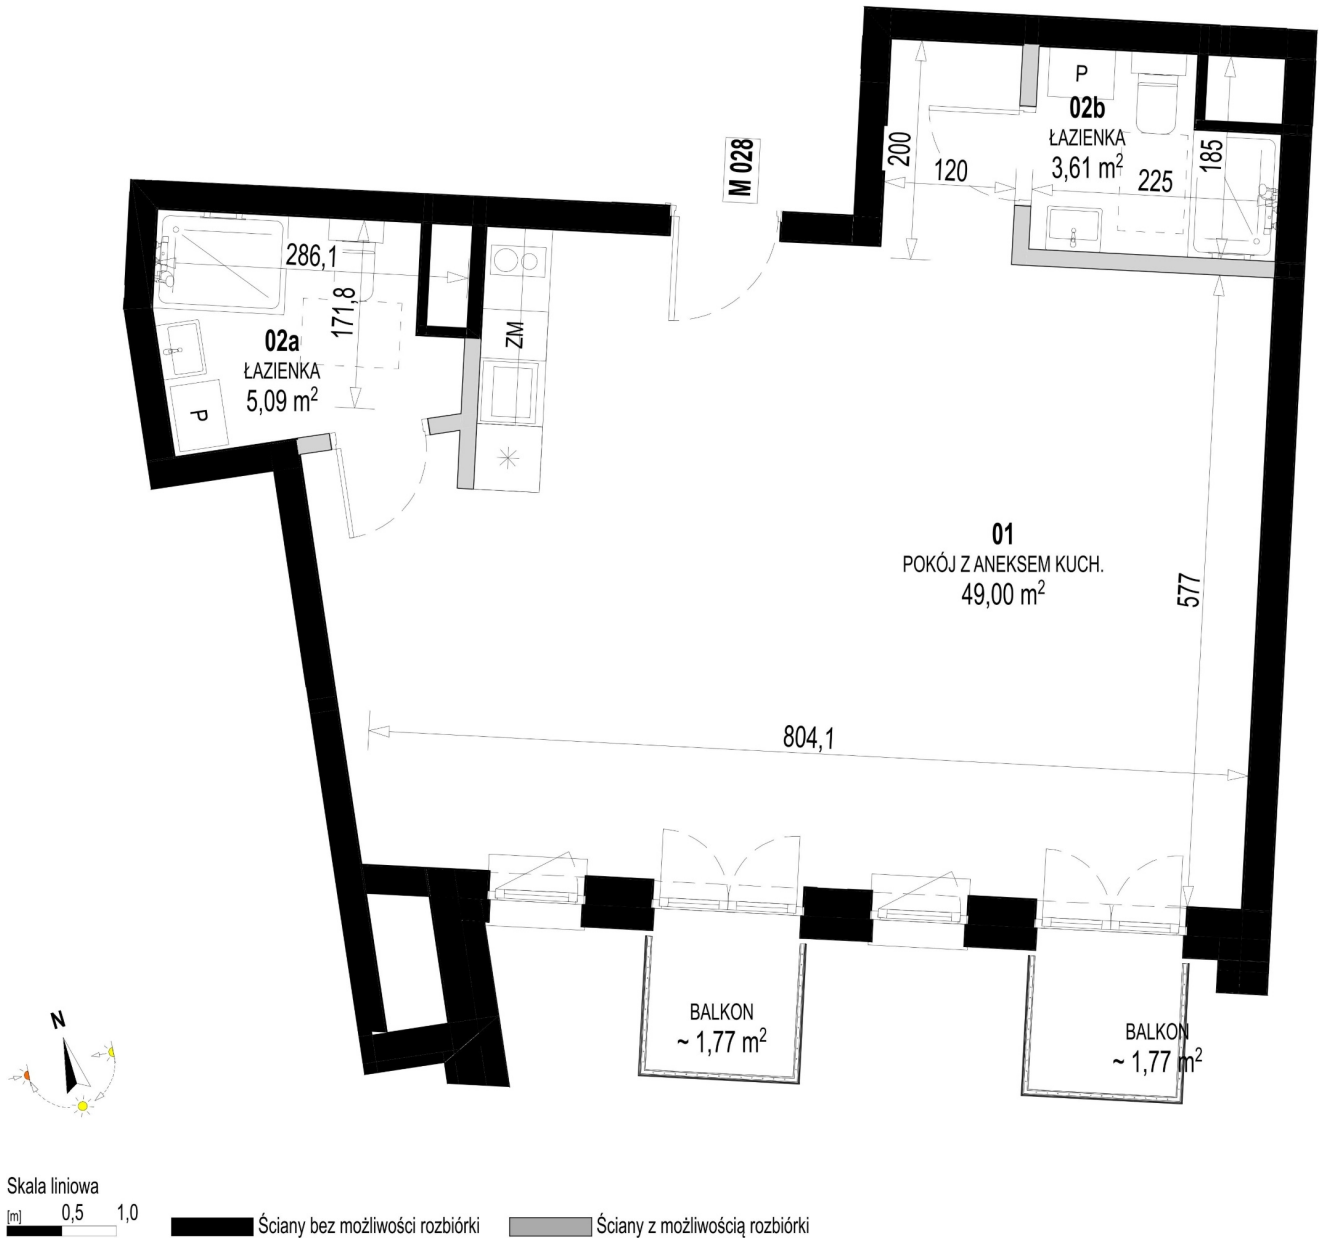

Św. Rocha Bud.1 mieszkanie 28

Numer:	28
Klatka:	1
Piętro:	Piętro IV
Metraż:	57,70 m ²
Pokoje:	1
Cena brutto / m ² :	11 500 zł
Cena brutto:	663 550 zł
Dodatkowo:	Balkon ok.: 1,77 m ² , Balkon ok.: 1,77 m ²

Dane zawarte w powyższej karcie mieszkania są wyłącznie informacją handlową i nie stanowią oferty w rozumieniu Kodeksu Cywilnego. Karta została sporządzona w oparciu o projekt budowlany, mogą wystąpić niewielkie różnice w powierzchniach związane z koordynacją branżową. Powierzchnie podano z uwzględnieniem wypraw tynkarskich i wykończeń. Przedstawiona aranżacja mieszkania ma charakter poglądowy.