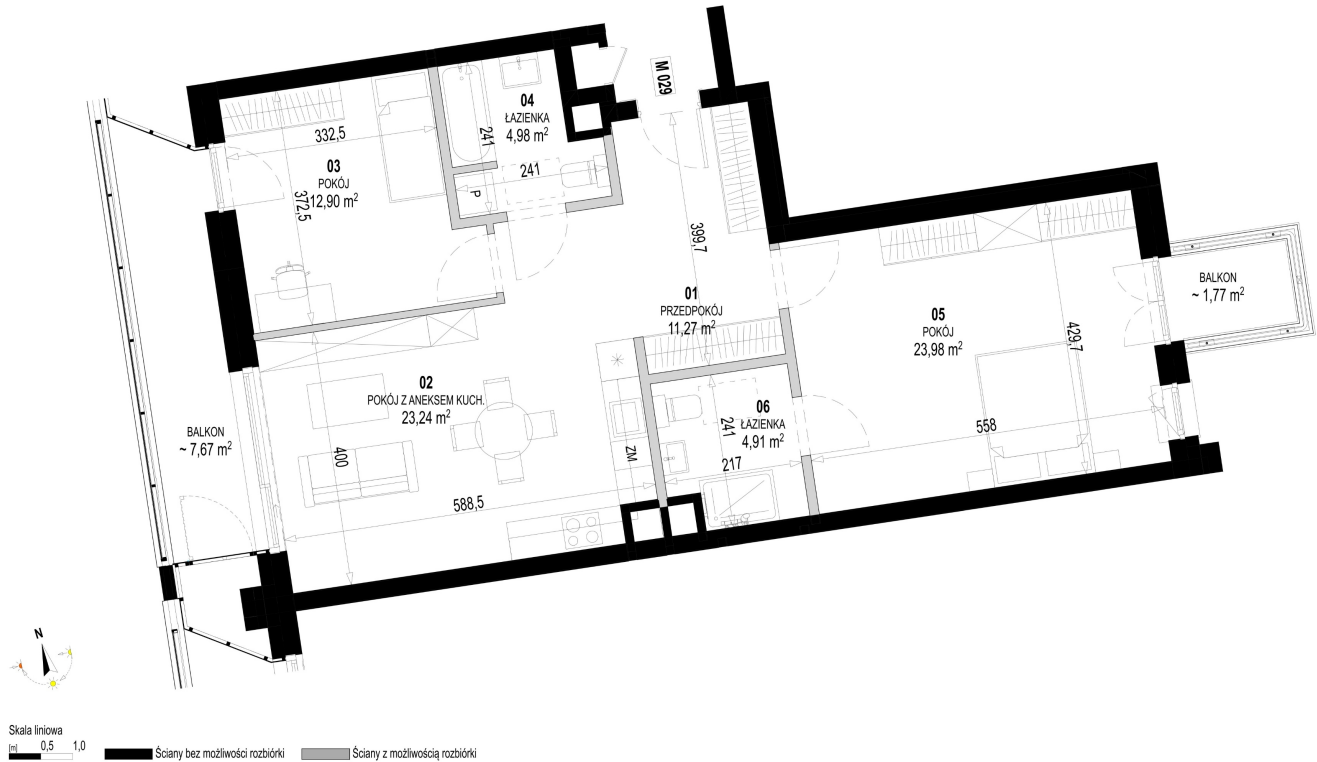

## Św. Rocha Bud.1 mieszkanie 29

|                                |  |
|--------------------------------|--|
| Numer:                         | 29   |
| Klatka:                        | 1  |
| Piętro:                        | Piętro V   |
| Metraż:                        | 81,28 m <sup>2</sup>   |
| Pokoje:                        | 3  |
| Cena brutto / m <sup>2</sup> : | 12 700 zł  |
| Cena brutto:                   | 1 032 256 zł   |
| Dodatkowo:                     | Balkon ok.: 7,67 m <sup>2</sup> ,<br>Balkon ok.: 1,77 m <sup>2</sup> |

Dane zawarte w powyższej karcie mieszkania są wyłącznie informacją handlową i nie stanowią oferty w rozumieniu Kodeksu Cywilnego. Karta została sporządzona w oparciu o projekt budowlany, mogą wystąpić niewielkie różnice w powierzchniach związane z koordynacją branżową. Powierzchnie podano z uwzględnieniem wypraw tynkarskich i wykończeń. Przedstawiona aranżacja mieszkania ma charakter poglądowy.