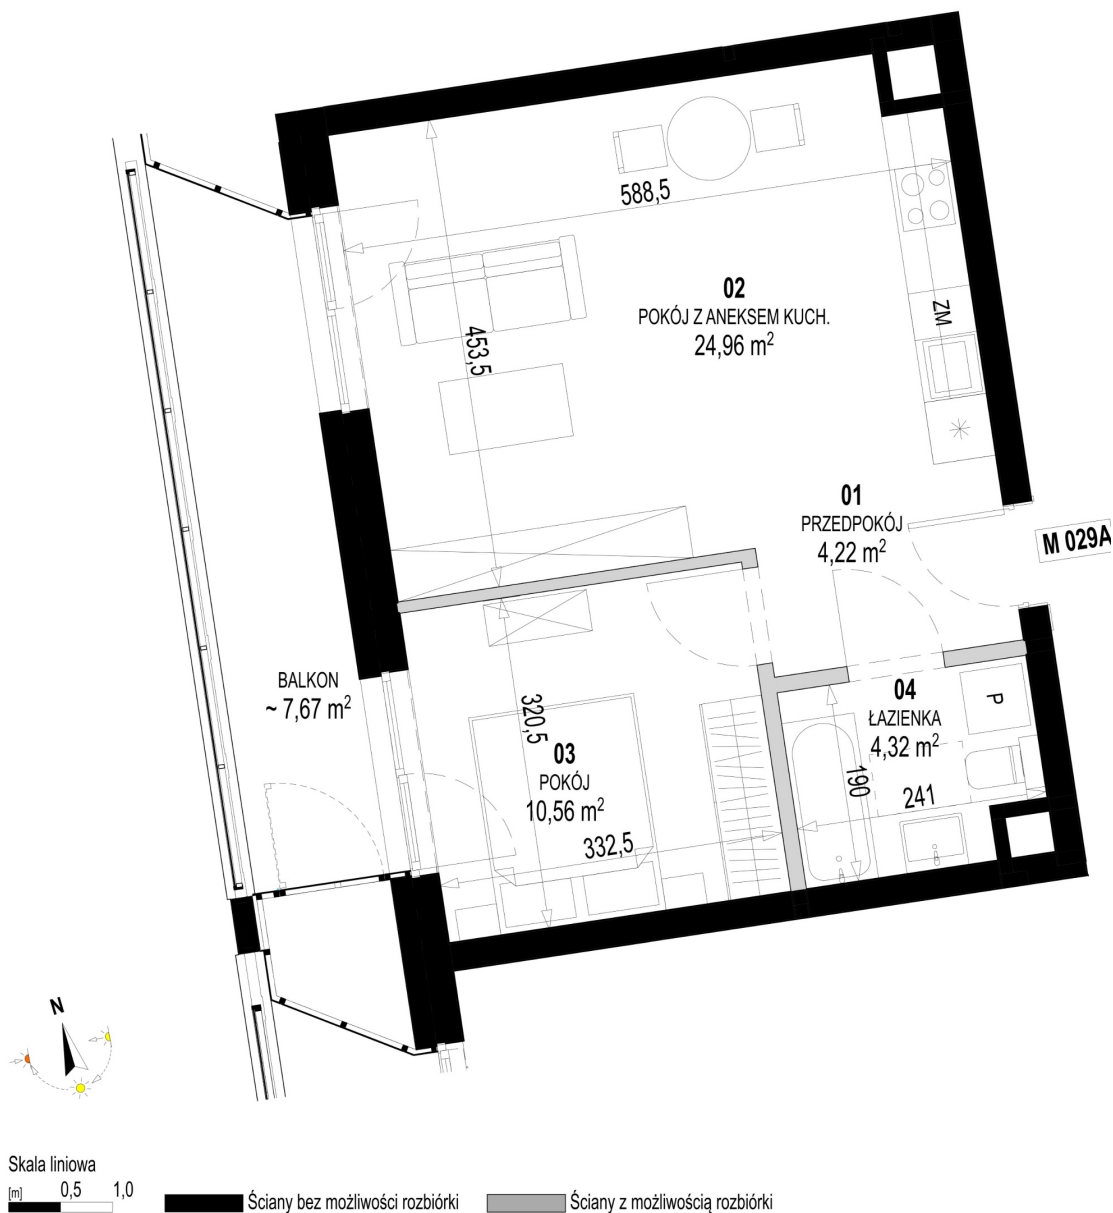

## Św. Rocha Bud.1 mieszkanie 29A

Numer:	29A
Klatka:	1
Piętro:	Piętro V
Metraż:	44,06 m <sup>2</sup>
Cena brutto / m <sup>2</sup> :	12 700 zł
Cena brutto:	559 562 zł
Dodatkowo:	Balkon ok.: 7,67 m <sup>2</sup>

Dane zawarte w powyższej karcie mieszkania są wyłącznie informacją handlową i nie stanowią oferty w rozumieniu Kodeksu Cywilnego. Karta została sporządzona w oparciu o projekt budowlany, mogą wystąpić niewielkie różnice w powierzchniach związane z koordynacją branżową. Powierzchnie podano z uwzględnieniem wypraw tynkarskich i wykończeń. Przedstawiona aranżacja mieszkania ma charakter poglądowy.