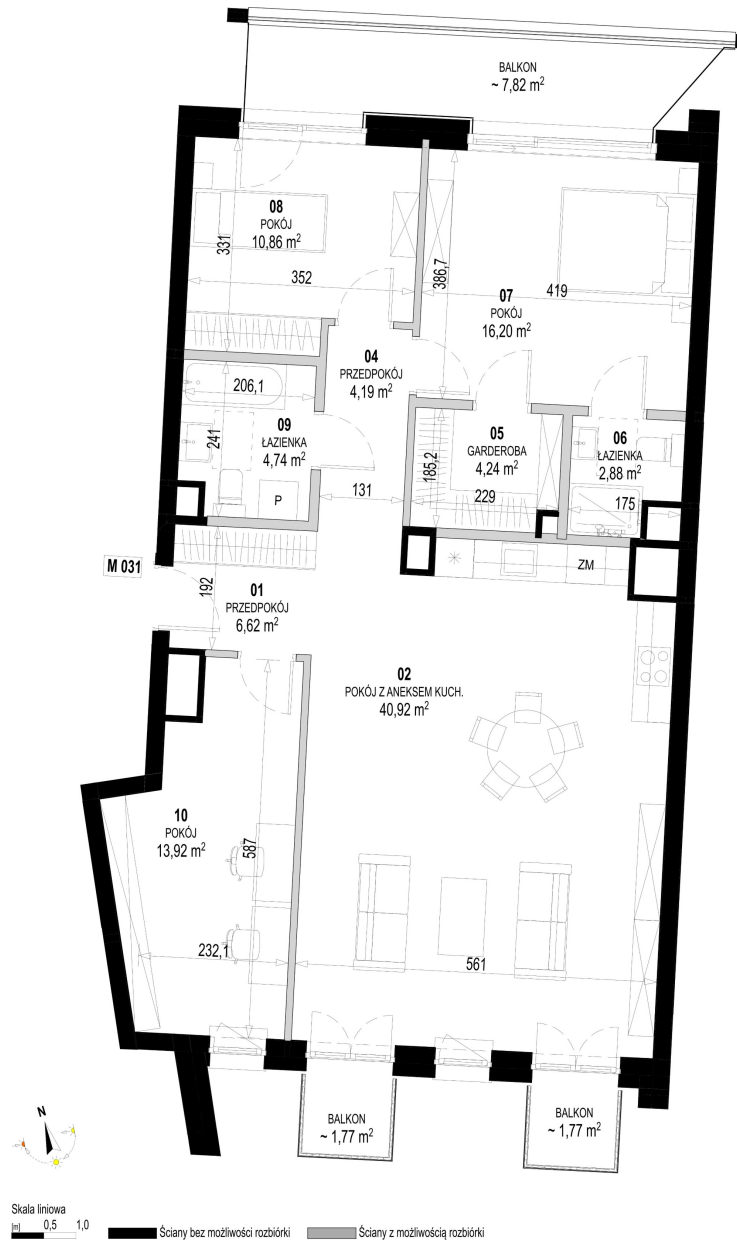

## Św. Rocha Bud.1 mieszkanie 31

Numer:	31
Klatka:	1
Piętro:	Piętro V
Metraż:	104,57 m <sup>2</sup>
Pokoje:	4
Cena brutto / m <sup>2</sup> :	12 000 zł
Cena brutto:	1 254 840 zł
Dodatkowo:	Balkon ok.: 7,82 m <sup>2</sup> , Balkon ok.: 1,77 m <sup>2</sup> , Balkon ok.: 1,77 m <sup>2</sup>

Dane zawarte w powyższej karcie mieszkania są wyłącznie informacją handlową i nie stanowią oferty w rozumieniu Kodeksu Cywilnego. Karta została sporządzona w oparciu o projekt budowlany, mogą wystąpić niewielkie różnice w powierzchniach związane z koordynacją branżową. Powierzchnie podano z uwzględnieniem wypraw tynkarskich i wykończeń. Przedstawiona aranżacja mieszkania ma charakter poglądowy.