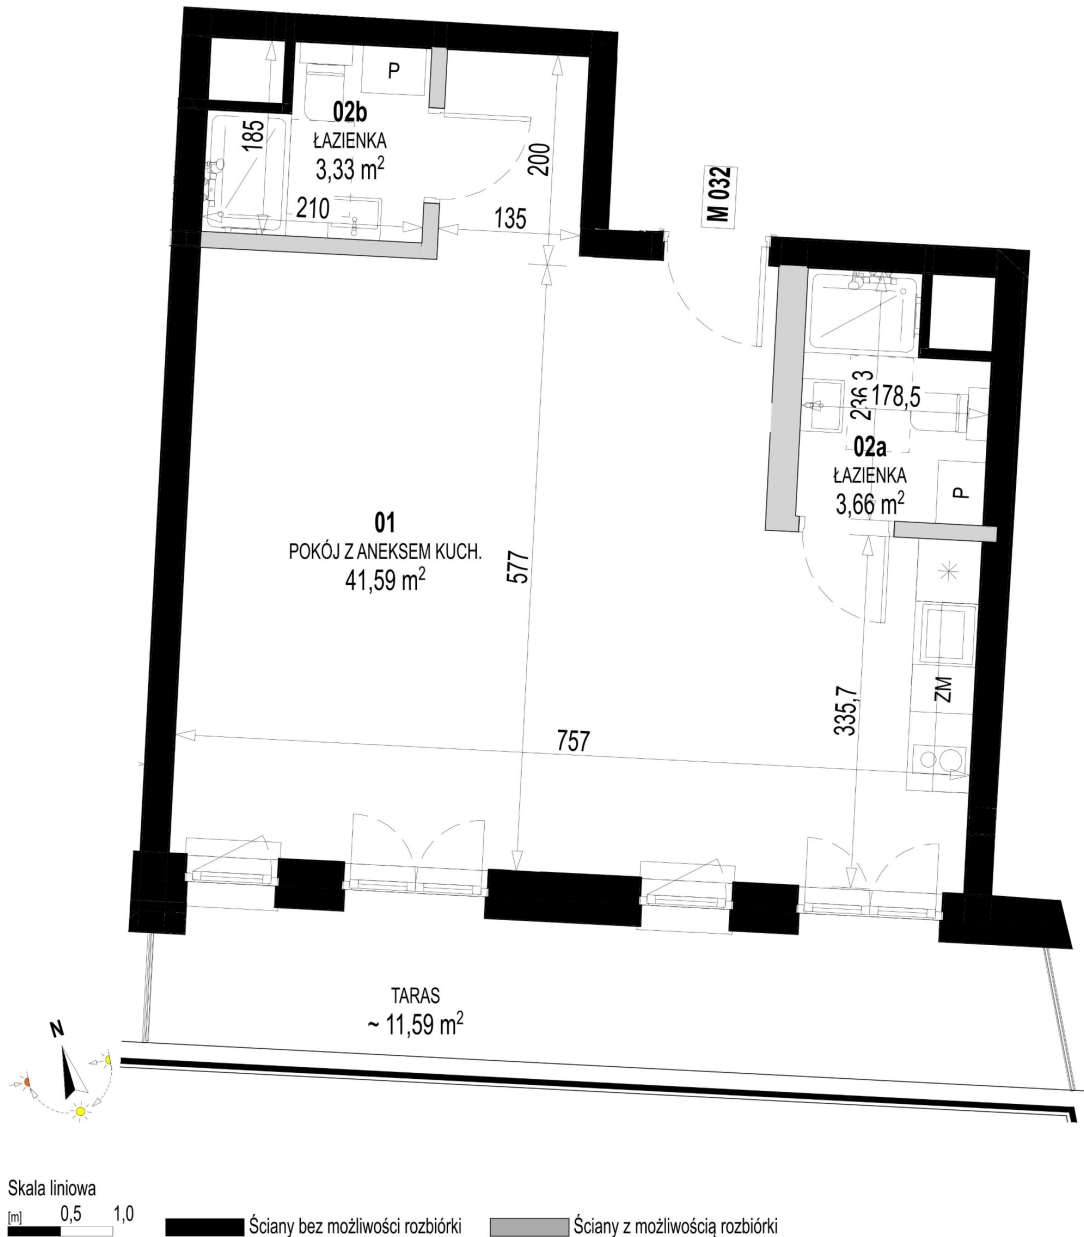

## Św. Rocha Bud.1 mieszkanie 32

Numer:	32
Klatka:	2
Piętro:	Piętro I
Metraż:	48,58 m <sup>2</sup>
Pokoje:	1
Cena brutto / m <sup>2</sup> :	11 400 zł
Cena brutto:	553 812 zł
Dodatkowo:	Taras ok.: 11,59 m <sup>2</sup>

Dane zawarte w powyższej karcie mieszkania są wyłącznie informacją handlową i nie stanowią oferty w rozumieniu Kodeksu Cywilnego. Karta została sporządzona w oparciu o projekt budowlany, mogą wystąpić niewielkie różnice w powierzchniach związane z koordynacją branżową. Powierzchnie podano z uwzględnieniem wypraw tynkarskich i wykończeń. Przedstawiona aranżacja mieszkania ma charakter poglądowy.