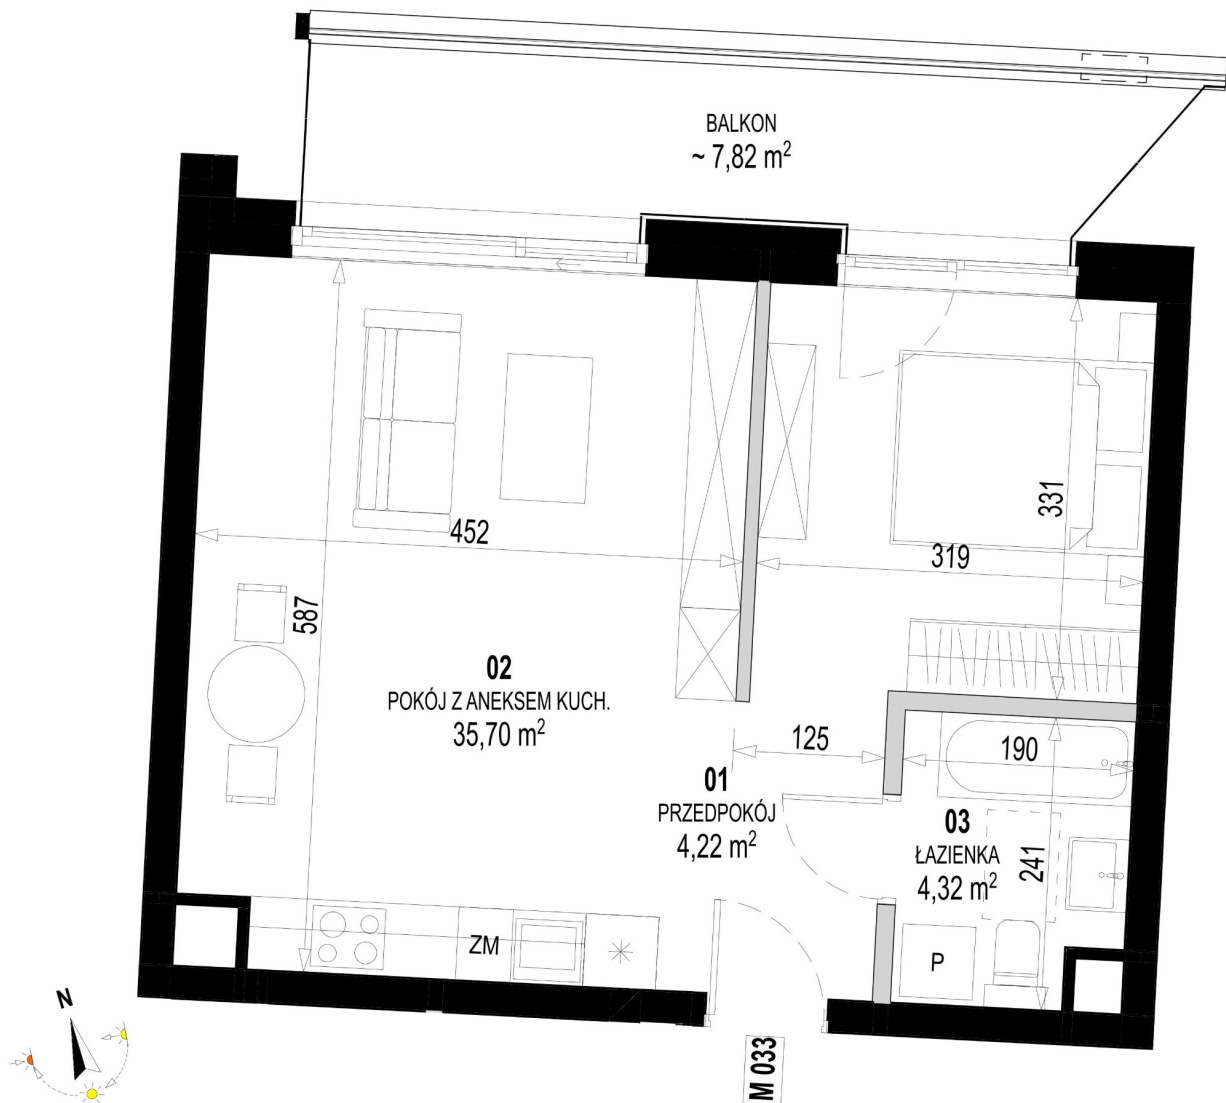

## Św. Rocha Bud.1 mieszkanie 33

Skala liniowa

[m] 0,5 1,0

Ściany bez możliwości rozbiórki

Ściany z możliwością rozbiórki

Numer: 33

Klatka: 2

Piętro: Piętro I

Metraż: 44,24 m²

Pokoje: 1

Cena brutto / m²: 12 300 zł

Cena brutto: 544 152 zł

Dodatkowo: Balkon ok.: 7,82 m²

Dane zawarte w powyższej karcie mieszkania są wyłącznie informacją handlową i nie stanowią oferty w rozumieniu Kodeksu Cywilnego. Karta została sporządzona w oparciu o projekt budowlany, mogą wystąpić niewielkie różnice w powierzchniach związane z koordynacją branżową. Powierzchnie podano z uwzględnieniem wypraw tynkarskich i wykończeń. Przedstawiona aranżacja mieszkania ma charakter poglądowy.