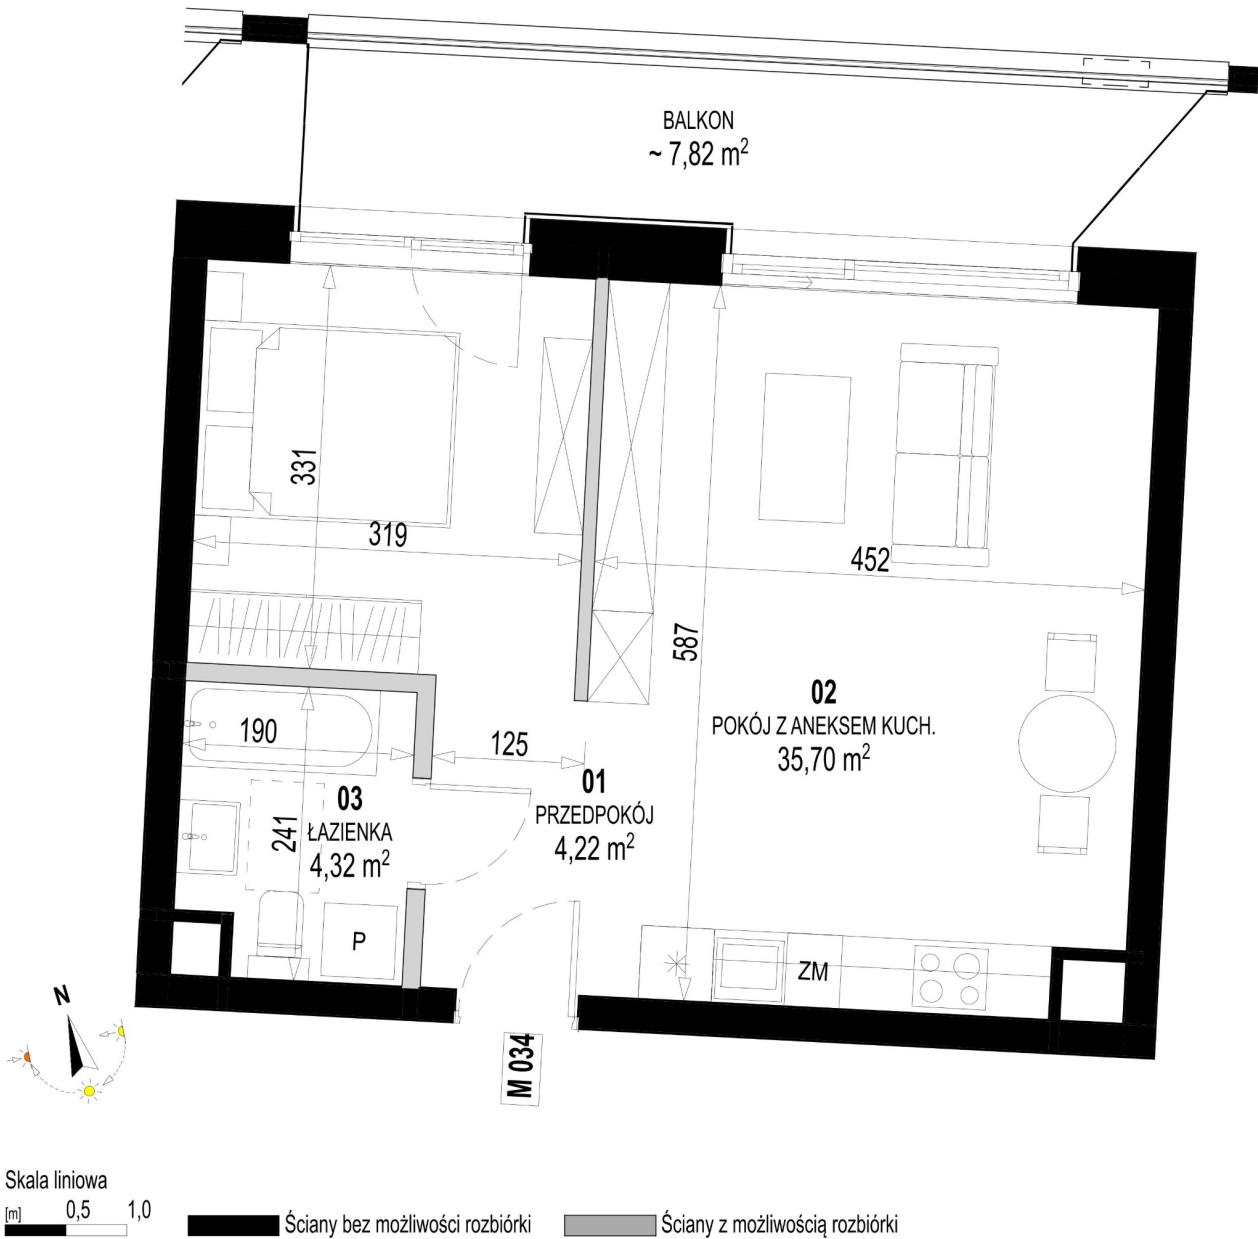

## Św. Rocha Bud.1 mieszkanie 34

Numer:	34
Klatka:	2
Piętro:	Piętro I
Metraż:	44,24 m <sup>2</sup>
Pokoje:	1
Cena brutto / m <sup>2</sup> :	12 300 zł
Cena brutto:	544 152 zł
Dodatkowo:	Balkon ok.: 7,82 m <sup>2</sup>

Dane zawarte w powyższej karcie mieszkania są wyłącznie informacją handlową i nie stanowią oferty w rozumieniu Kodeksu Cywilnego. Karta została sporządzona w oparciu o projekt budowlany, mogą wystąpić niewielkie różnice w powierzchniach związane z koordynacją branżową. Powierzchnie podano z uwzględnieniem wypraw tynkarskich i wykończeń. Przedstawiona aranżacja mieszkania ma charakter poglądowy.