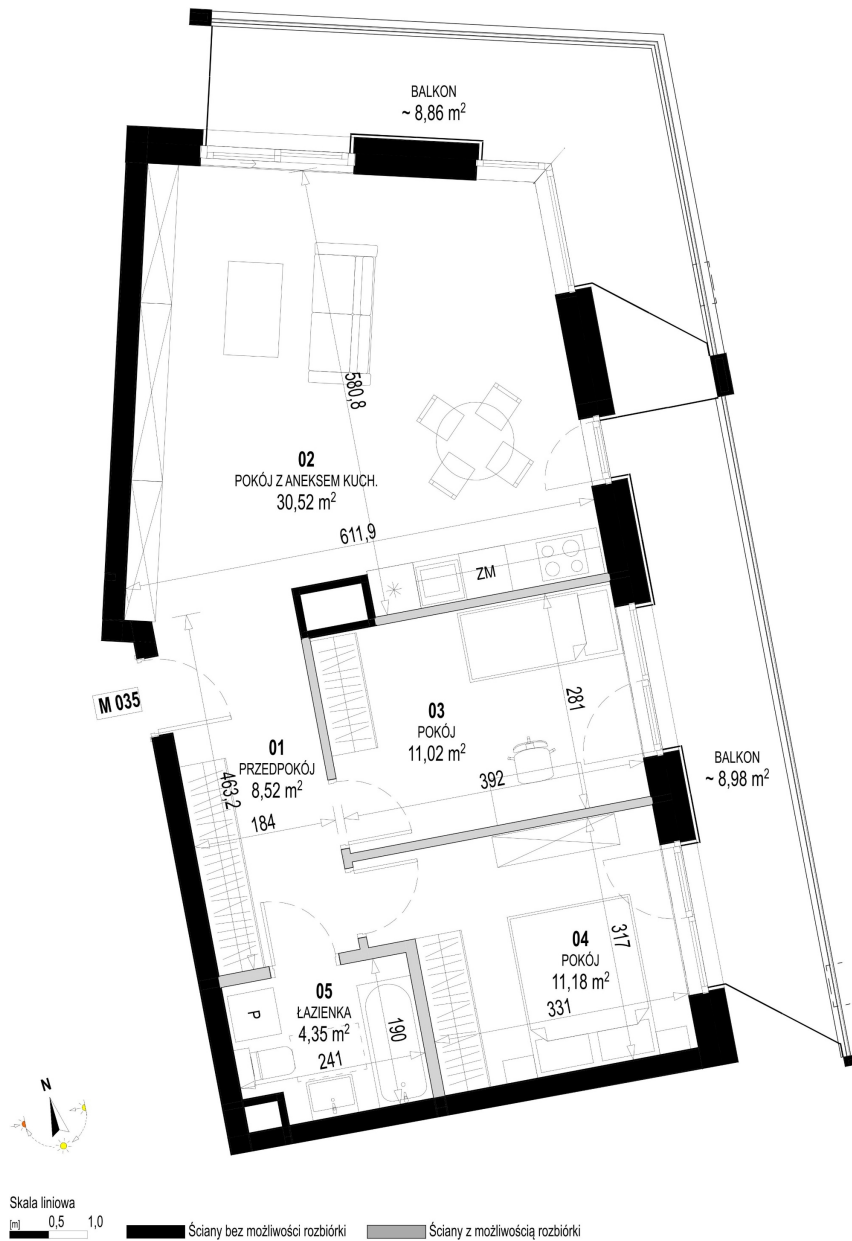

Św. Rocha Bud.1 mieszkanie 35

Numer:	35
Klatka:	2
Piętro:	Piętro I
Metraż:	65,59 m ²
Pokoje:	3
Cena brutto / m ² :	12 500 zł
Cena brutto:	819 875 zł
Dodatkowo:	Balkon ok.: 7,07 m ² , Balkon ok.: 8,98 m ²

Dane zawarte w powyższej karcie mieszkania są wyłącznie informacją handlową i nie stanowią oferty w rozumieniu Kodeksu Cywilnego. Karta została sporządzona w oparciu o projekt budowlany, mogą wystąpić niewielkie różnice w powierzchniach związane z koordynacją branżową. Powierzchnie podano z uwzględnieniem wypraw tynkarskich i wykończeń. Przedstawiona aranżacja mieszkania ma charakter poglądowy.