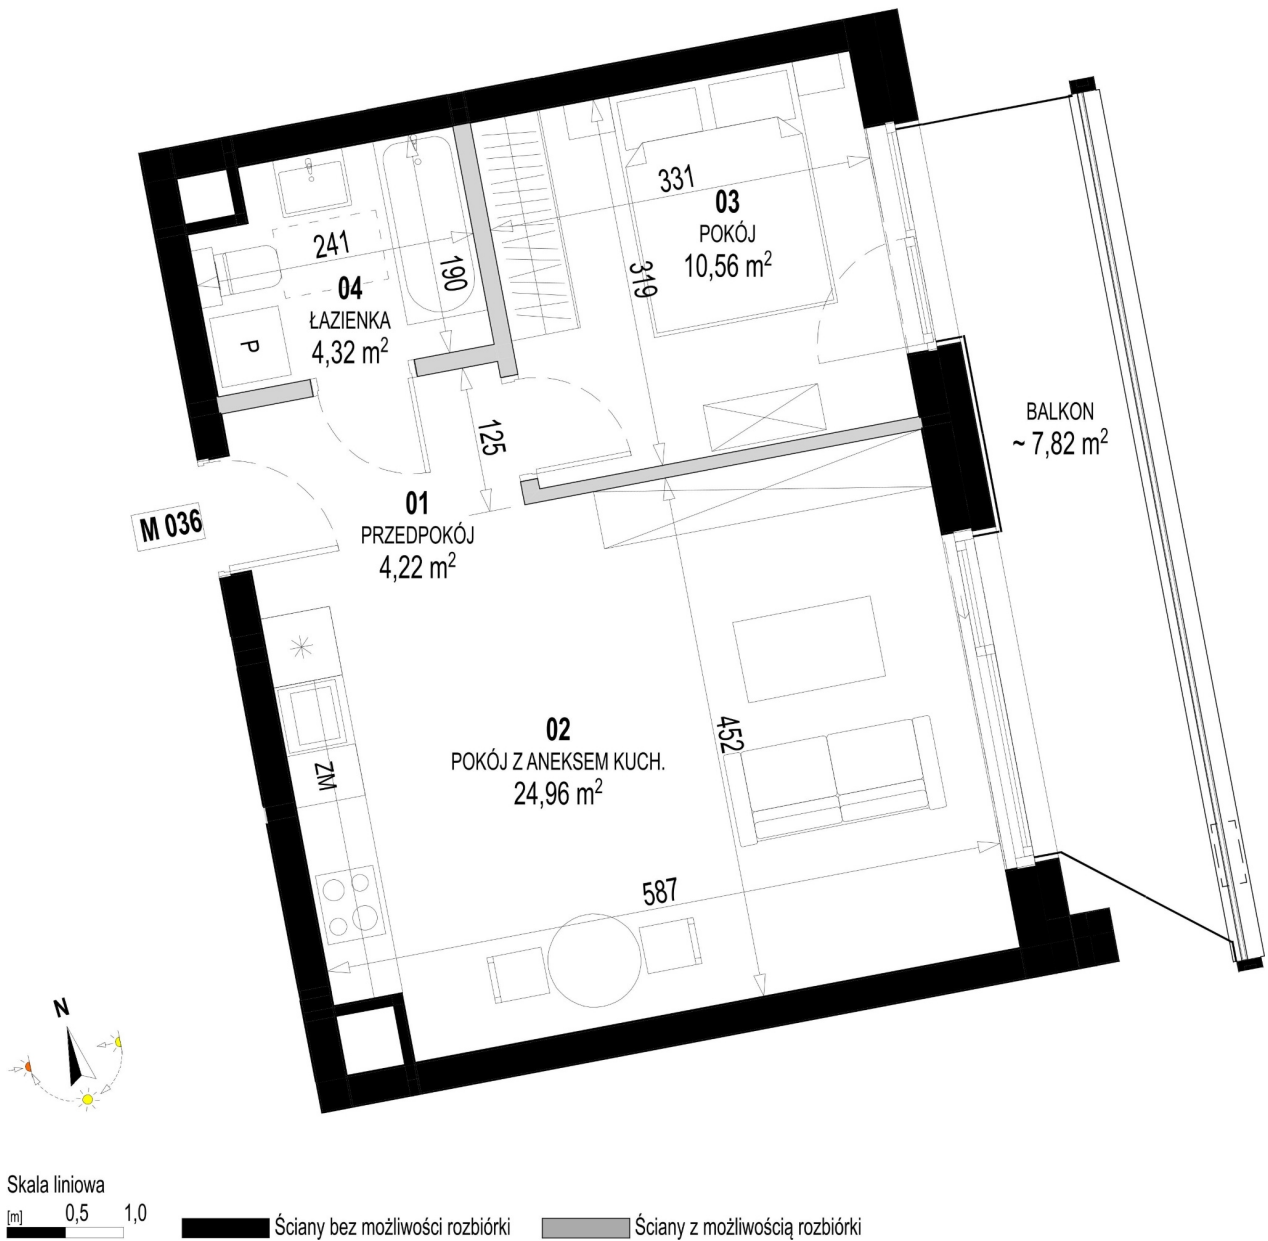

## Św. Rocha Bud.1 mieszkanie 36

Numer:	36
Klatka:	2
Piętro:	Piętro I
Metraż:	44,06 m <sup>2</sup>
Pokoje:	2
Cena brutto / m <sup>2</sup> :	12 500 zł
Cena brutto:	550 750 zł
Dodatkowo:	Balkon ok.: 7,82 m <sup>2</sup>

Dane zawarte w powyższej karcie mieszkania są wyłącznie informacją handlową i nie stanowią oferty w rozumieniu Kodeksu Cywilnego. Karta została sporządzona w oparciu o projekt budowlany, mogą wystąpić niewielkie różnice w powierzchniach związane z koordynacją branżową. Powierzchnie podano z uwzględnieniem wypraw tynkarskich i wykończeń. Przedstawiona aranżacja mieszkania ma charakter poglądowy.