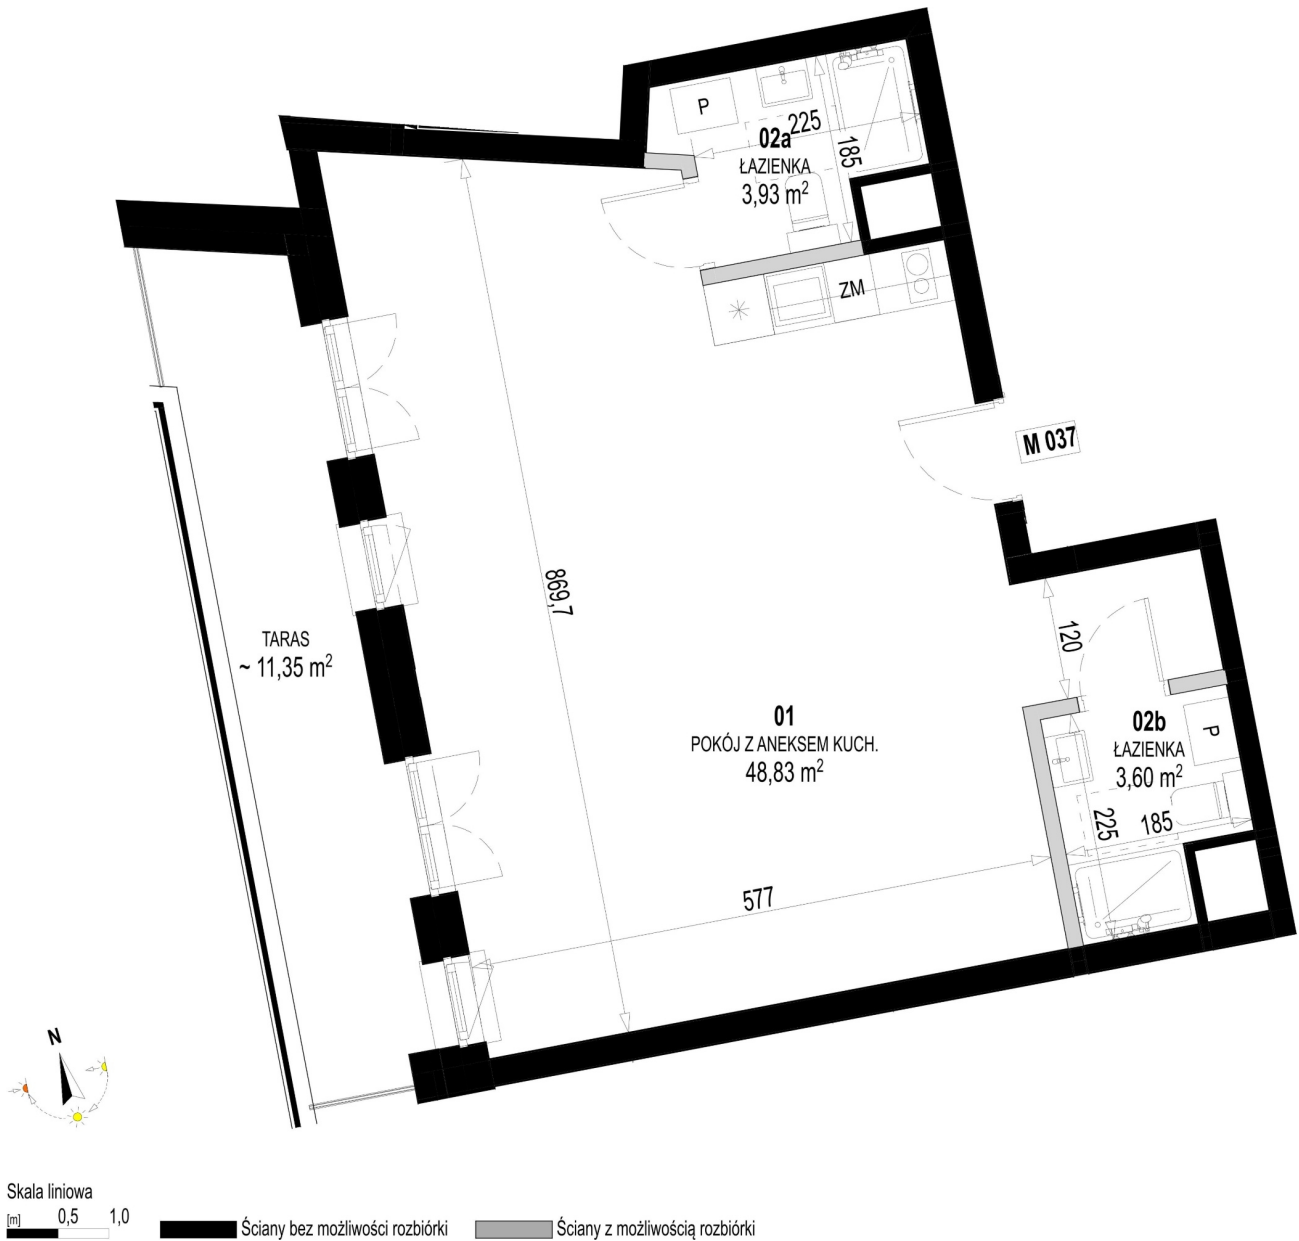

Św. Rocha Bud.1 mieszkanie 37

Numer:	37
Klatka:	2
Piętro:	Piętro I
Metraż:	56,36 m ²
Pokoje:	1
Cena brutto / m ² :	11 300 zł
Cena brutto:	636 868 zł
Dodatkowo:	Taras ok.: 11,35 m ²

Dane zawarte w powyższej karcie mieszkania są wyłącznie informacją handlową i nie stanowią oferty w rozumieniu Kodeksu Cywilnego. Karta została sporządzona w oparciu o projekt budowlany, mogą wystąpić niewielkie różnice w powierzchniach związane z koordynacją branżową. Powierzchnie podano z uwzględnieniem wypraw tynkarskich i wykończeń. Przedstawiona aranżacja mieszkania ma charakter poglądowy.