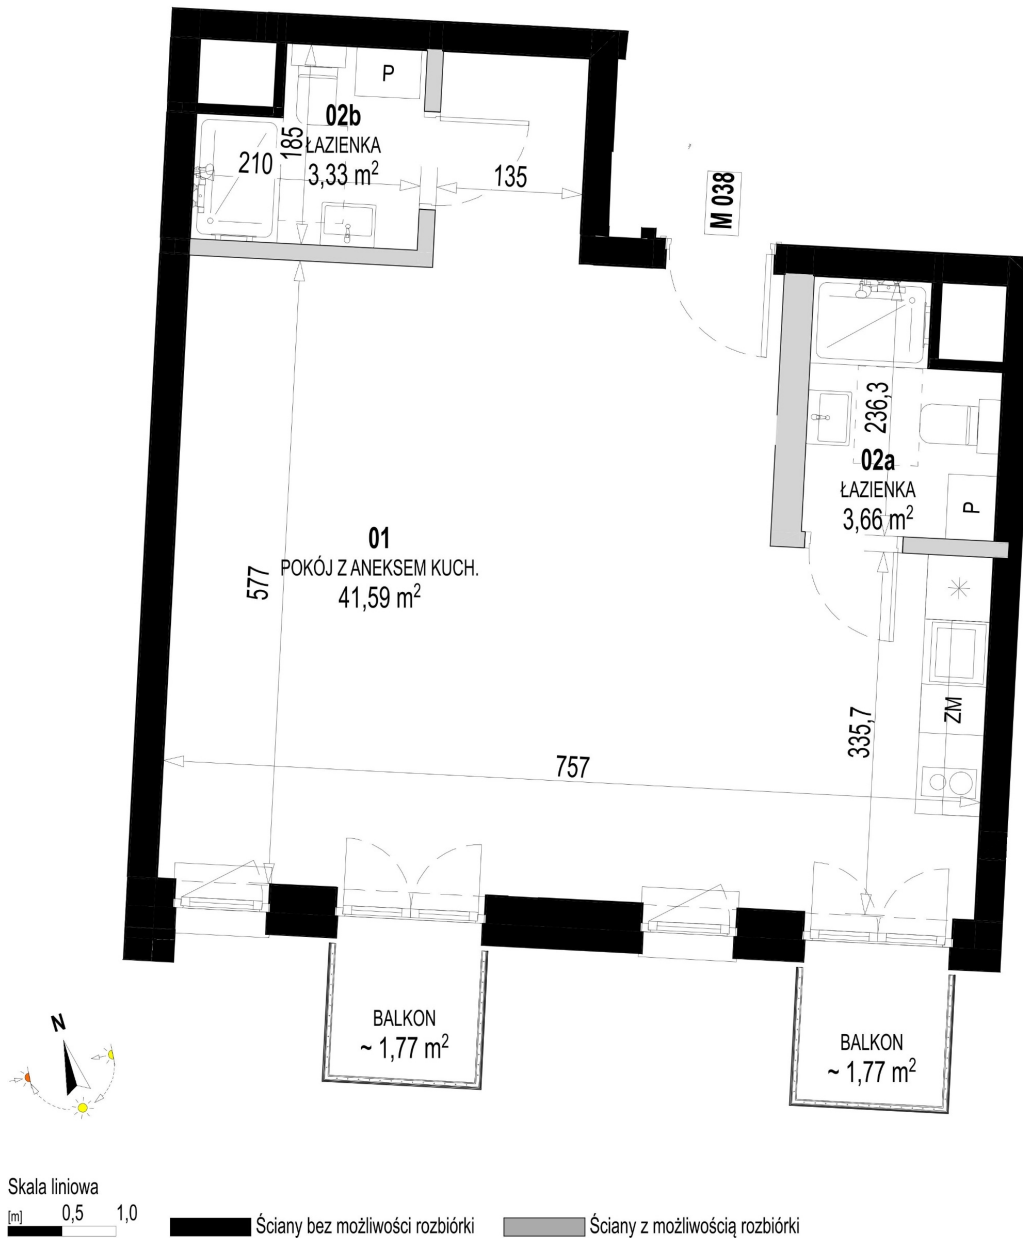

## Św. Rocha Bud.1 mieszkanie 38

Numer:	38
Klatka:	2
Piętro:	Piętro II
Metraż:	48,58 m <sup>2</sup>
Pokoje:	1
Cena brutto / m <sup>2</sup> :	11 500 zł
Cena brutto:	558 670 zł
Dodatkowo:	Balkon ok.: 1,77 m <sup>2</sup> , Balkon ok.: 1,77 m <sup>2</sup>

Dane zawarte w powyższej karcie mieszkania są wyłącznie informacją handlową i nie stanowią oferty w rozumieniu Kodeksu Cywilnego. Karta została sporządzona w oparciu o projekt budowlany, mogą wystąpić niewielkie różnice w powierzchniach związane z koordynacją branżową. Powierzchnie podano z uwzględnieniem wypraw tynkarskich i wykończeń. Przedstawiona aranżacja mieszkania ma charakter poglądowy.