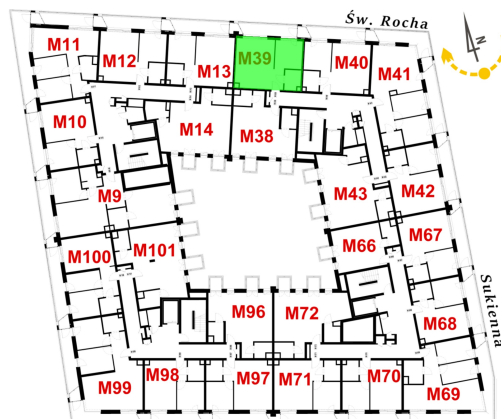

Św. Rocha Bud.1 mieszkanie 39

Skala liniowa

[m] 0,5 1,0

Ściany bez możliwości rozbiórki

Ściany z możliwością rozbiórki

Numer:	39
Klatka:	2
Piętro:	Piętro II
Metraż:	44,24 m²
Pokoje:	1
Cena brutto / m²:	12 400 zł
Cena brutto:	548 576 zł
Dodatkowo:	Balkon ok.: 7,82 m²

Dane zawarte w powyższej karcie mieszkania są wyłącznie informacją handlową i nie stanowią oferty w rozumieniu Kodeksu Cywilnego. Karta została sporządzona w oparciu o projekt budowlany, mogą wystąpić niewielkie różnice w powierzchniach związane z koordynacją branżową. Powierzchnie podano z uwzględnieniem wypraw tynkarskich i wykończeń. Przedstawiona aranżacja mieszkania ma charakter poglądowy.