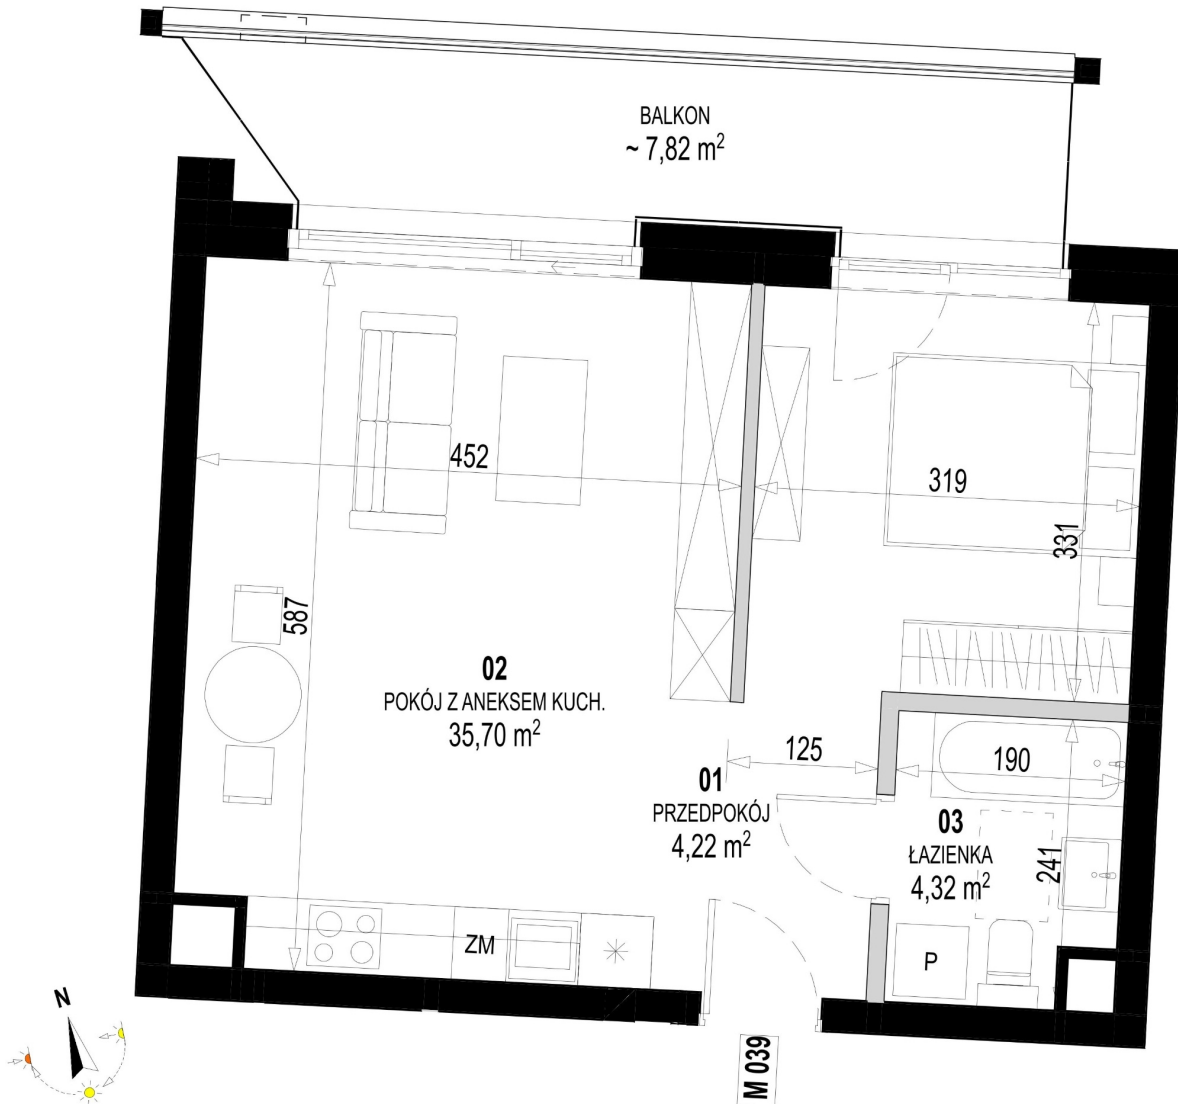

Św. Rocha Bud.1 mieszkanie 39

Skala liniowa

[m] 0,5 1,0

Ściany bez możliwości rozbiórki

Ściany z możliwością rozbiórki

Numer:	39
Klatka:	2
Piętro:	Piętro II
Metraż:	44,24 m²
Pokoje:	1
Cena brutto / m²:	12 400 zł
Cena brutto:	548 576 zł
Dodatkowo:	Balkon ok.: 7,82 m²

Dane zawarte w powyższej karcie mieszkania są wyłącznie informacją handlową i nie stanowią oferty w rozumieniu Kodeksu Cywilnego. Karta została sporządzona w oparciu o projekt budowlany, mogą wystąpić niewielkie różnice w powierzchniach związane z koordynacją branżową. Powierzchnie podano z uwzględnieniem wypraw tynkarskich i wykończeń. Przedstawiona aranżacja mieszkania ma charakter poglądowy.