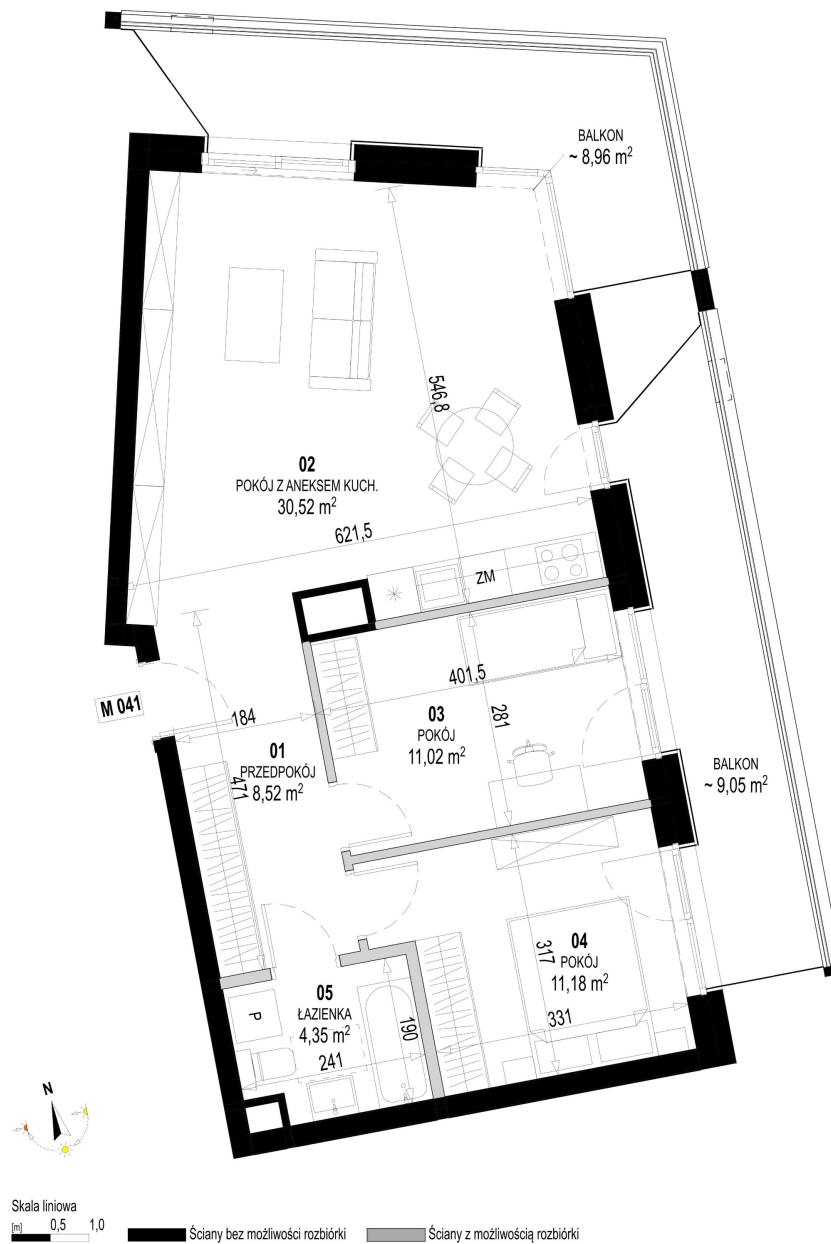

## Św. Rocha Bud.1 mieszkanie 41

Numer:	41
Klatka:	2
Piętro:	Piętro II
Metraż:	65,59 m <sup>2</sup>
Pokoje:	3
Cena brutto / m <sup>2</sup> :	12 600 zł
Cena brutto:	826 434 zł
Dodatkowo:	Balkon ok.: 7,17 m <sup>2</sup> , Balkon ok.: 9,01 m <sup>2</sup>

Dane zawarte w powyższej karcie mieszkania są wyłącznie informacją handlową i nie stanowią oferty w rozumieniu Kodeksu Cywilnego. Karta została sporządzona w oparciu o projekt budowlany, mogą wystąpić niewielkie różnice w powierzchniach związane z koordynacją branżową. Powierzchnie podano z uwzględnieniem wypraw tynkarskich i wykończeń. Przedstawiona aranżacja mieszkania ma charakter poglądowy.