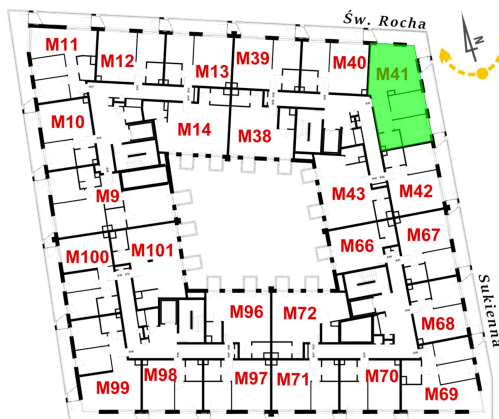

## Św. Rocha Bud.1 mieszkanie 41

Numer:	41
Klatka:	2
Piętro:	Piętro II
Metraż:	65,59 m <sup>2</sup>
Pokoje:	3
Cena brutto / m <sup>2</sup> :	12 600 zł
Cena brutto:	826 434 zł
Dodatkowo:	Balkon ok.: 7,17 m <sup>2</sup> , Balkon ok.: 9,01 m <sup>2</sup>

Dane zawarte w powyższej karcie mieszkania są wyłącznie informacją handlową i nie stanowią oferty w rozumieniu Kodeksu Cywilnego. Karta została sporządzona w oparciu o projekt budowlany, mogą wystąpić niewielkie różnice w powierzchniach związane z koordynacją branżową. Powierzchnie podano z uwzględnieniem wypraw tynkarskich i wykończeń. Przedstawiona aranżacja mieszkania ma charakter poglądowy.