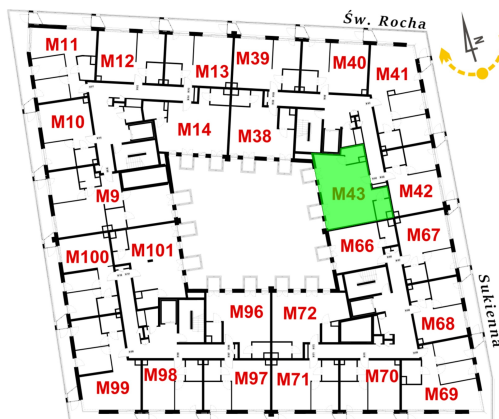

Św. Rocha Bud.1 mieszkanie 43

Numer:	43
Klatka:	2
Piętro:	Piętro II
Metraż:	56,36 m ²
Pokoje:	1
Cena brutto / m ² :	11 400 zł
Cena brutto:	642 504 zł
Dodatkowo:	Balkon ok.: 1,77 m ² , Balkon ok.: 1,77 m ²

Dane zawarte w powyższej karcie mieszkania są wyłącznie informacją handlową i nie stanowią oferty w rozumieniu Kodeksu Cywilnego. Karta została sporządzona w oparciu o projekt budowlany, mogą wystąpić niewielkie różnice w powierzchniach związane z koordynacją branżową. Powierzchnie podano z uwzględnieniem wypraw tynkarskich i wykończeń. Przedstawiona aranżacja mieszkania ma charakter poglądowy.