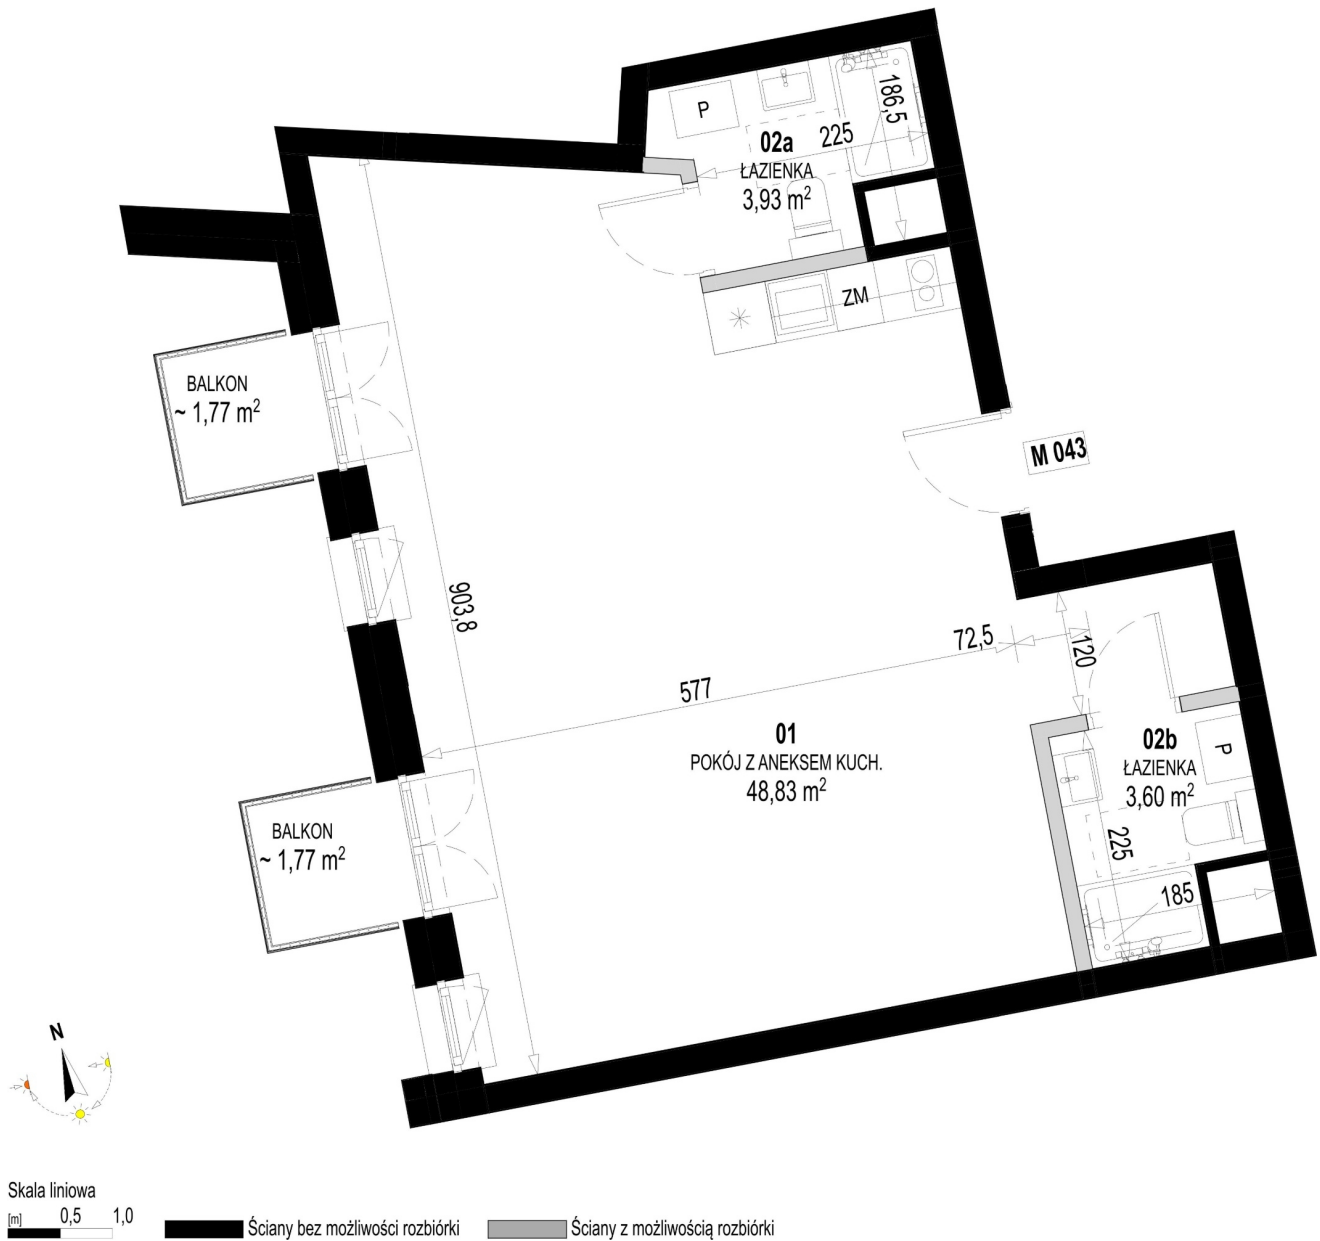

Św. Rocha Bud.1 mieszkanie 43

Numer:	43
Klatka:	2
Piętro:	Piętro II
Metraż:	56,36 m ²
Pokoje:	1
Cena brutto / m ² :	11 400 zł
Cena brutto:	642 504 zł
Dodatkowo:	Balkon ok.: 1,77 m ² , Balkon ok.: 1,77 m ²

Dane zawarte w powyższej karcie mieszkania są wyłącznie informacją handlową i nie stanowią oferty w rozumieniu Kodeksu Cywilnego. Karta została sporządzona w oparciu o projekt budowlany, mogą wystąpić niewielkie różnice w powierzchniach związane z koordynacją branżową. Powierzchnie podano z uwzględnieniem wypraw tynkarskich i wykończeń. Przedstawiona aranżacja mieszkania ma charakter poglądowy.