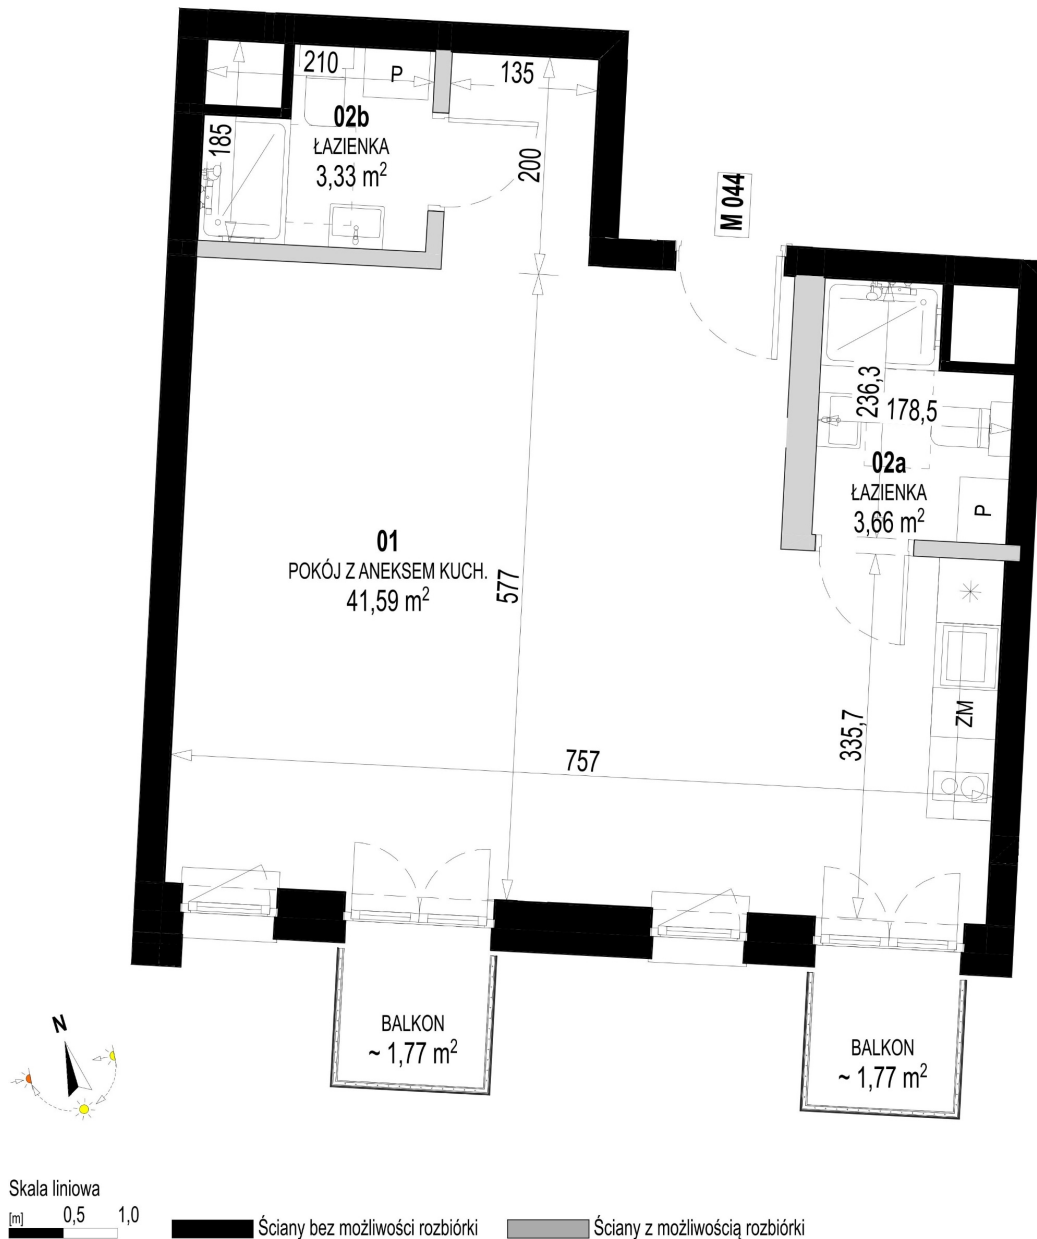

Św. Rocha Bud.1 mieszkanie 44

Numer:	44
Klatka:	2
Piętro:	Piętro III
Metraż:	48,58 m²
Pokoje:	1
Cena brutto / m²:	11 600 zł
Cena brutto:	563 528 zł
Dodatkowo:	Balkon ok.: 1,77 m², Balkon ok.: 1,77 m²

Dane zawarte w powyższej karcie mieszkania są wyłącznie informacją handlową i nie stanowią oferty w rozumieniu Kodeksu Cywilnego. Karta została sporządzona w oparciu o projekt budowlany, mogą wystąpić niewielkie różnice w powierzchniach związane z koordynacją branżową. Powierzchnie podano z uwzględnieniem wypraw tynkarskich i wykończeń. Przedstawiona aranżacja mieszkania ma charakter poglądowy.