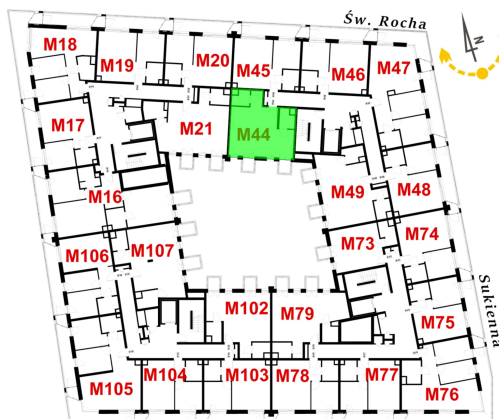

Św. Rocha Bud.1 mieszkanie 44

Numer:	44
Klatka:	2
Piętro:	Piętro III
Metraż:	48,58 m²
Pokoje:	1
Cena brutto / m²:	11 600 zł
Cena brutto:	563 528 zł
Dodatkowo:	Balkon ok.: 1,77 m², Balkon ok.: 1,77 m²

Dane zawarte w powyższej karcie mieszkania są wyłącznie informacją handlową i nie stanowią oferty w rozumieniu Kodeksu Cywilnego. Karta została sporządzona w oparciu o projekt budowlany, mogą wystąpić niewielkie różnice w powierzchniach związane z koordynacją branżową. Powierzchnie podano z uwzględnieniem wypraw tynkarskich i wykończeń. Przedstawiona aranżacja mieszkania ma charakter poglądowy.