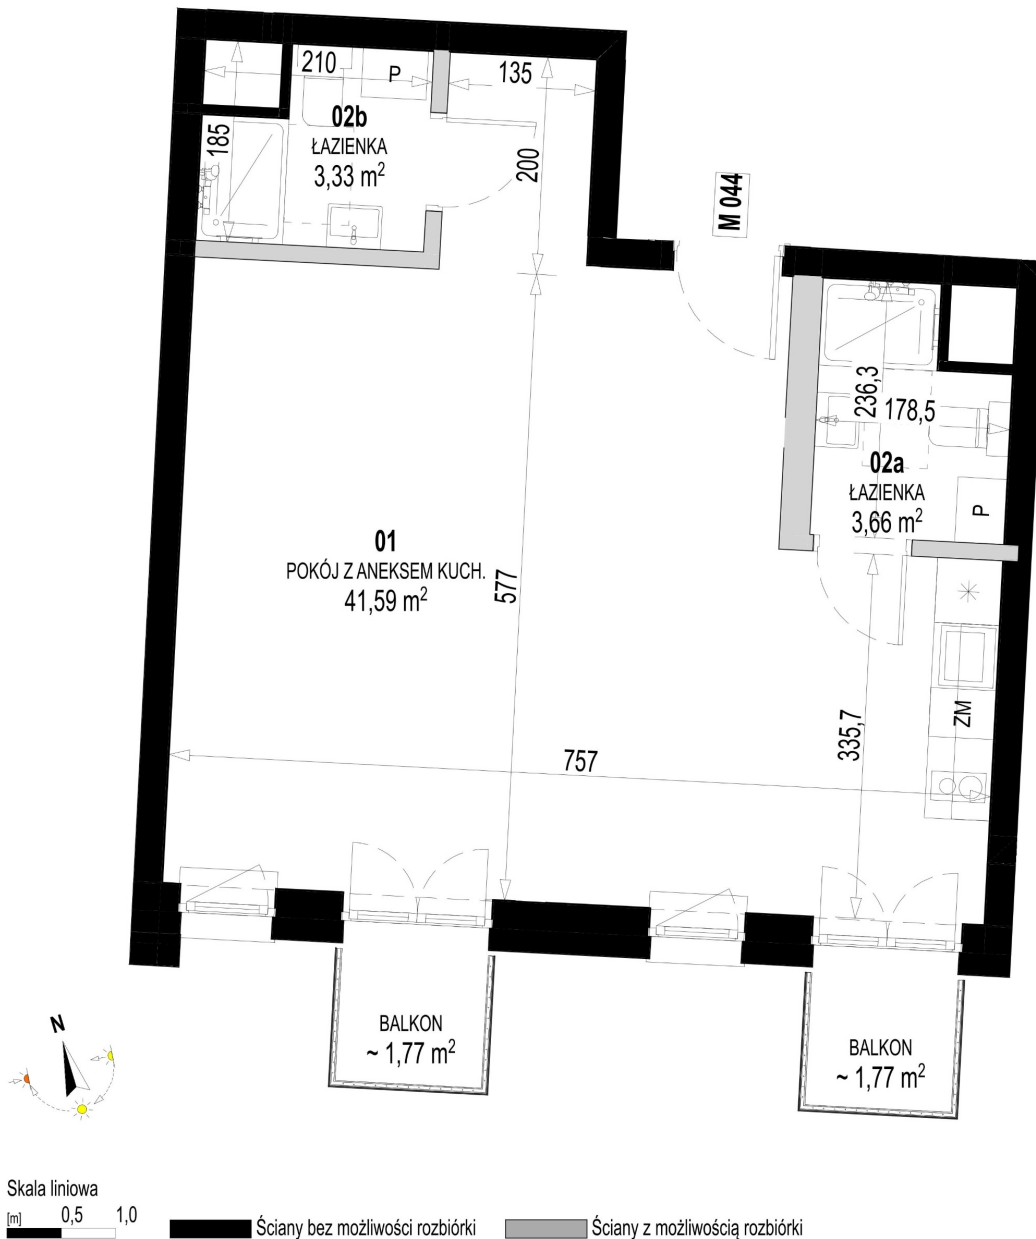

## Św. Rocha Bud.1 mieszkanie 44

Numer:	44
Klatka:	2
Piętro:	Piętro III
Metraż:	48,58 m <sup>2</sup>
Pokoje:	1
Cena brutto / m <sup>2</sup> :	11 600 zł
Cena brutto:	563 528 zł
Dodatkowo:	Balkon ok.: 1,77 m <sup>2</sup> , Balkon ok.: 1,77 m <sup>2</sup>

Dane zawarte w powyższej karcie mieszkania są wyłącznie informacją handlową i nie stanowią oferty w rozumieniu Kodeksu Cywilnego. Karta została sporządzona w oparciu o projekt budowlany, mogą wystąpić niewielkie różnice w powierzchniach związane z koordynacją branżową. Powierzchnie podano z uwzględnieniem wypraw tynkarskich i wykończeń. Przedstawiona aranżacja mieszkania ma charakter poglądowy.