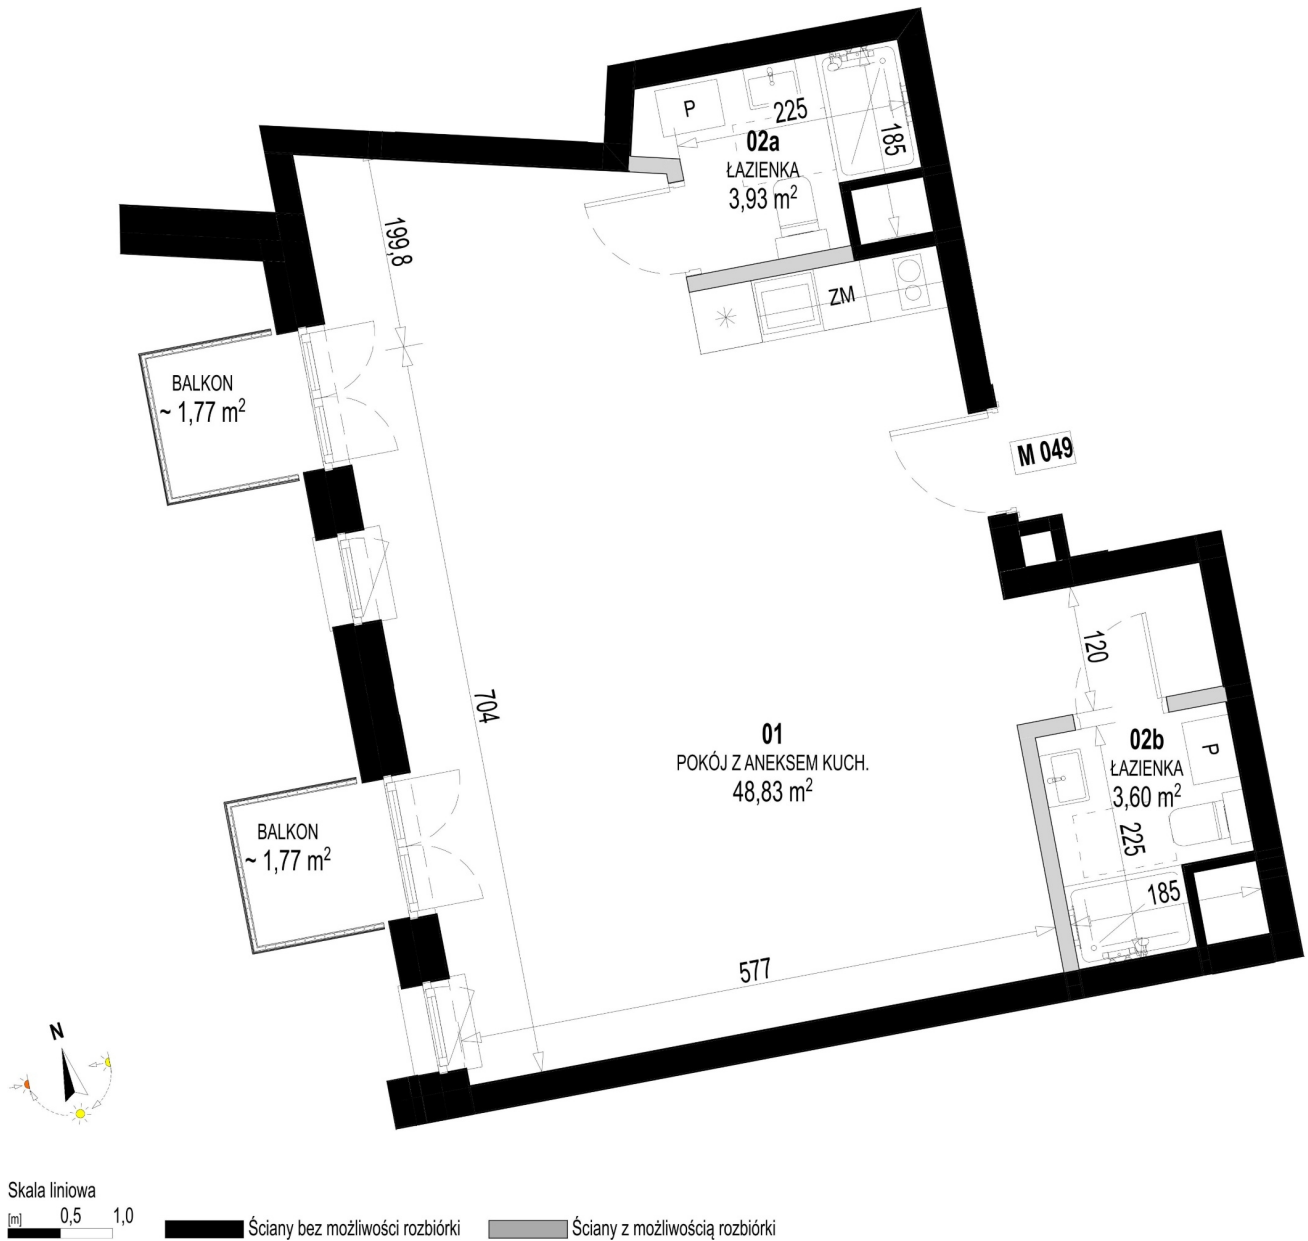

## Św. Rocha Bud.1 mieszkanie 49

Numer:	49
Klatka:	2
Piętro:	Piętro III
Metraż:	56,36 m²
Pokoje:	1
Cena brutto / m²:	11 500 zł
Cena brutto:	648 140 zł
Dodatkowo:	Balkon ok.: 1,77 m², Balkon ok.: 1,77 m²

Dane zawarte w powyższej karcie mieszkania są wyłącznie informacją handlową i nie stanowią oferty w rozumieniu Kodeksu Cywilnego. Karta została sporządzona w oparciu o projekt budowlany, mogą wystąpić niewielkie różnice w powierzchniach związane z koordynacją branżową. Powierzchnie podano z uwzględnieniem wypraw tynkarskich i wykończeń. Przedstawiona aranżacja mieszkania ma charakter poglądowy.