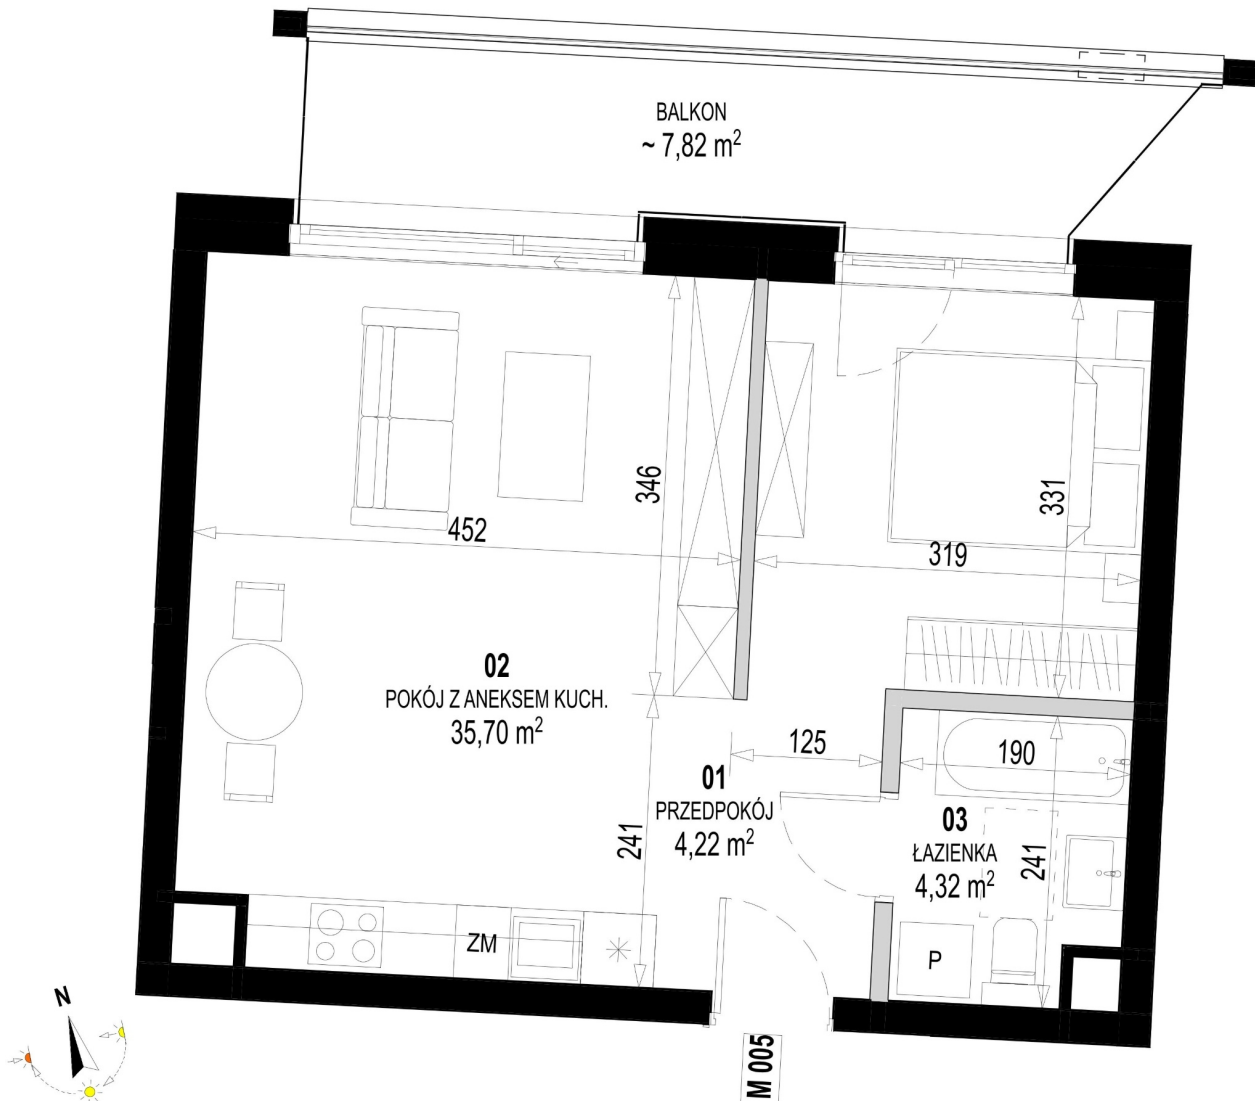

## Św. Rocha Bud.1 mieszkanie 5

Skala liniowa

[m] 0,5 1,0

Ściany bez możliwości rozbiórki

Ściany z możliwością rozbiórki

Numer:	5
Klatka:	1
Piętro:	Piętro I
Metraż:	44,24 m <sup>2</sup>
Pokoje:	1
Cena brutto / m <sup>2</sup> :	12 300 zł
Cena brutto:	544 152 zł
Dodatkowo:	Balkon ok.: 7,82 m <sup>2</sup>

Dane zawarte w powyższej karcie mieszkania są wyłącznie informacją handlową i nie stanowią oferty w rozumieniu Kodeksu Cywilnego. Karta została sporządzona w oparciu o projekt budowlany, mogą wystąpić niewielkie różnice w powierzchniach związane z koordynacją branżową. Powierzchnie podano z uwzględnieniem wypraw tynkarskich i wykończeń. Przedstawiona aranżacja mieszkania ma charakter poglądowy.