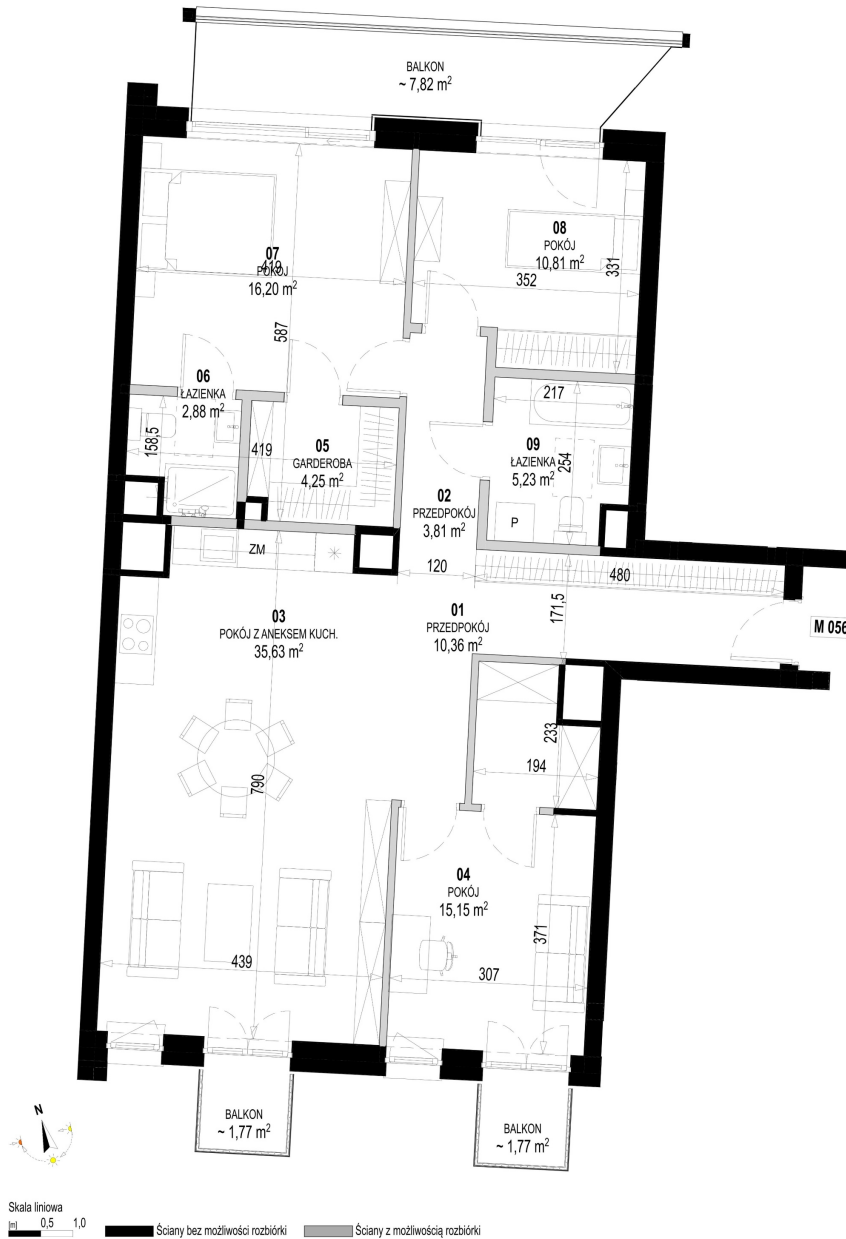

Św. Rocha Bud.1 mieszkanie 56

Numer:	56
Klatka:	2
Piętro:	Piętro V
Metraż:	104,66 m ²
Pokoje:	3
Cena brutto / m ² :	12 400 zł
Cena brutto:	1 297 784 zł
Dodatkowo:	Balkon ok.: 7,82 m ² , Balkon ok.: 1,77 m ² , Balkon ok.: 1,77 m ²

Dane zawarte w powyższej karcie mieszkania są wyłącznie informacją handlową i nie stanowią oferty w rozumieniu Kodeksu Cywilnego. Karta została sporządzona w oparciu o projekt budowlany, mogą wystąpić niewielkie różnice w powierzchniach związane z koordynacją branżową. Powierzchnie podano z uwzględnieniem wypraw tynkarskich i wykończeń. Przedstawiona aranżacja mieszkania ma charakter poglądowy.