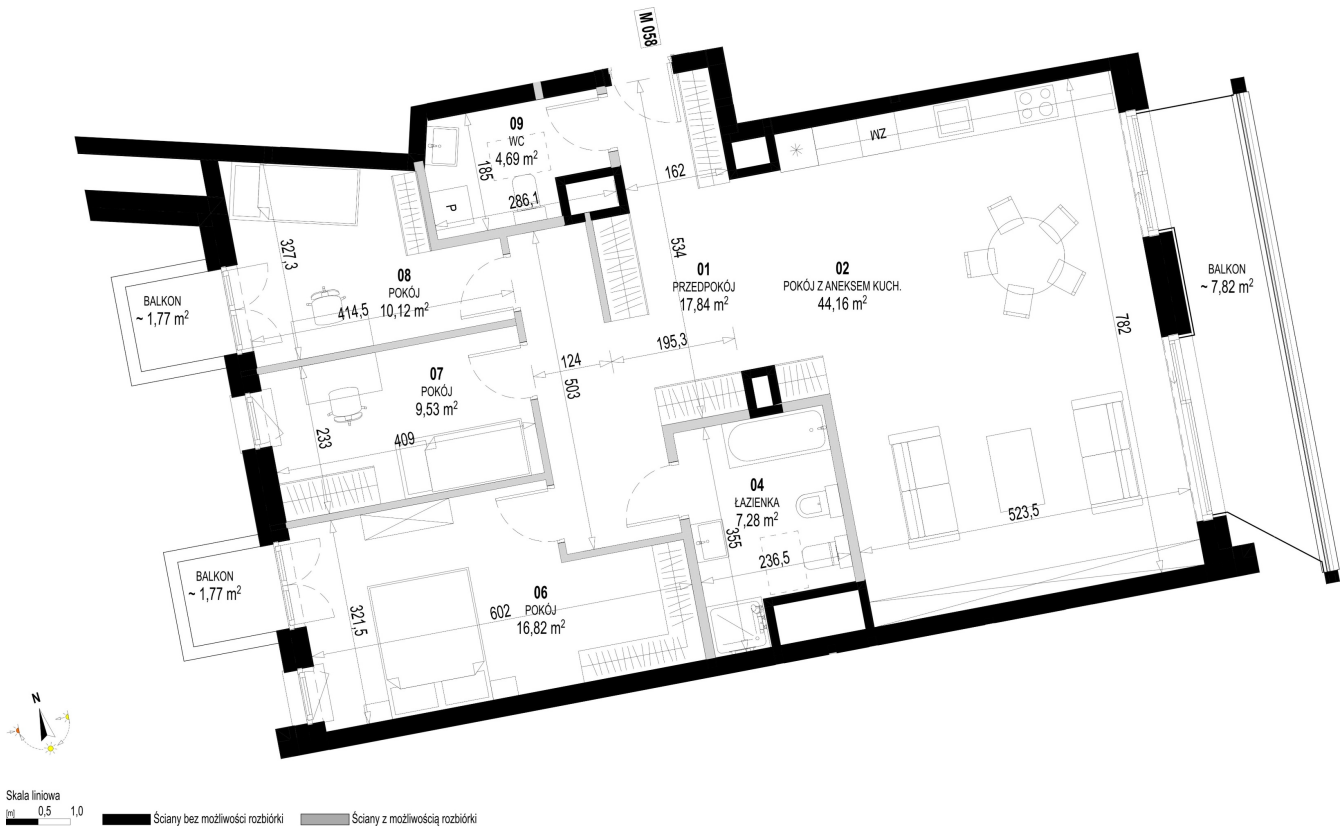

## Św. Rocha Bud.1 mieszkanie 58

|                                |   |
|--------------------------------|---|
| Numer:                         | 58  |
| Klatka:                        | 2   |
| Piętro:                        | Piętro V  |
| Metraż:                        | 110,45 m <sup>2</sup>   |
| Pokoje:                        | 4   |
| Cena brutto / m <sup>2</sup> : | 12 000 zł   |
| Cena brutto:                   | 1 325 400 zł  |
| Dodatkowo:                     | Balkon ok.: 7,82 m <sup>2</sup> ,<br>Balkon ok.: 1,77 m <sup>2</sup> ,<br>Balkon ok.: 1,77 m <sup>2</sup> |

Dane zawarte w powyższej karcie mieszkania są wyłącznie informacją handlową i nie stanowią oferty w rozumieniu Kodeksu Cywilnego. Karta została sporządzona w oparciu o projekt budowlany, mogą wystąpić niewielkie różnice w powierzchniach związane z koordynacją branżową. Powierzchnie podano z uwzględnieniem wypraw tynkarskich i wykończeń. Przedstawiona aranżacja mieszkania ma charakter poglądowy.