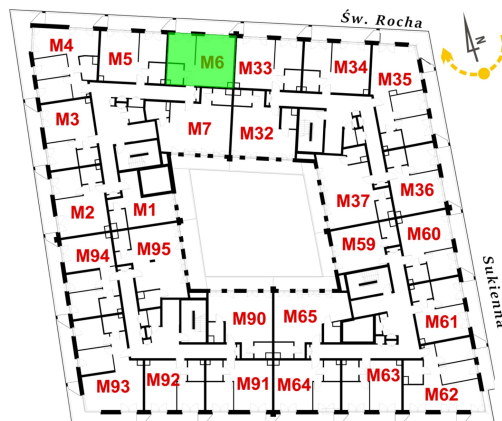

Św. Rocha Bud.1 mieszkanie 6

Numer:	6
Klatka:	1
Piętro:	Piętro I
Metraż:	44,24 m ²
Pokoje:	1
Cena brutto / m ² :	12 300 zł
Cena brutto:	544 152 zł
Dodatkowo:	Balkon ok.: 7,82 m ²

Dane zawarte w powyższej karcie mieszkania są wyłącznie informacją handlową i nie stanowią oferty w rozumieniu Kodeksu Cywilnego. Karta została sporządzona w oparciu o projekt budowlany, mogą wystąpić niewielkie różnice w powierzchniach związane z koordynacją branżową. Powierzchnie podano z uwzględnieniem wypraw tynkarskich i wykończeń. Przedstawiona aranżacja mieszkania ma charakter poglądowy.