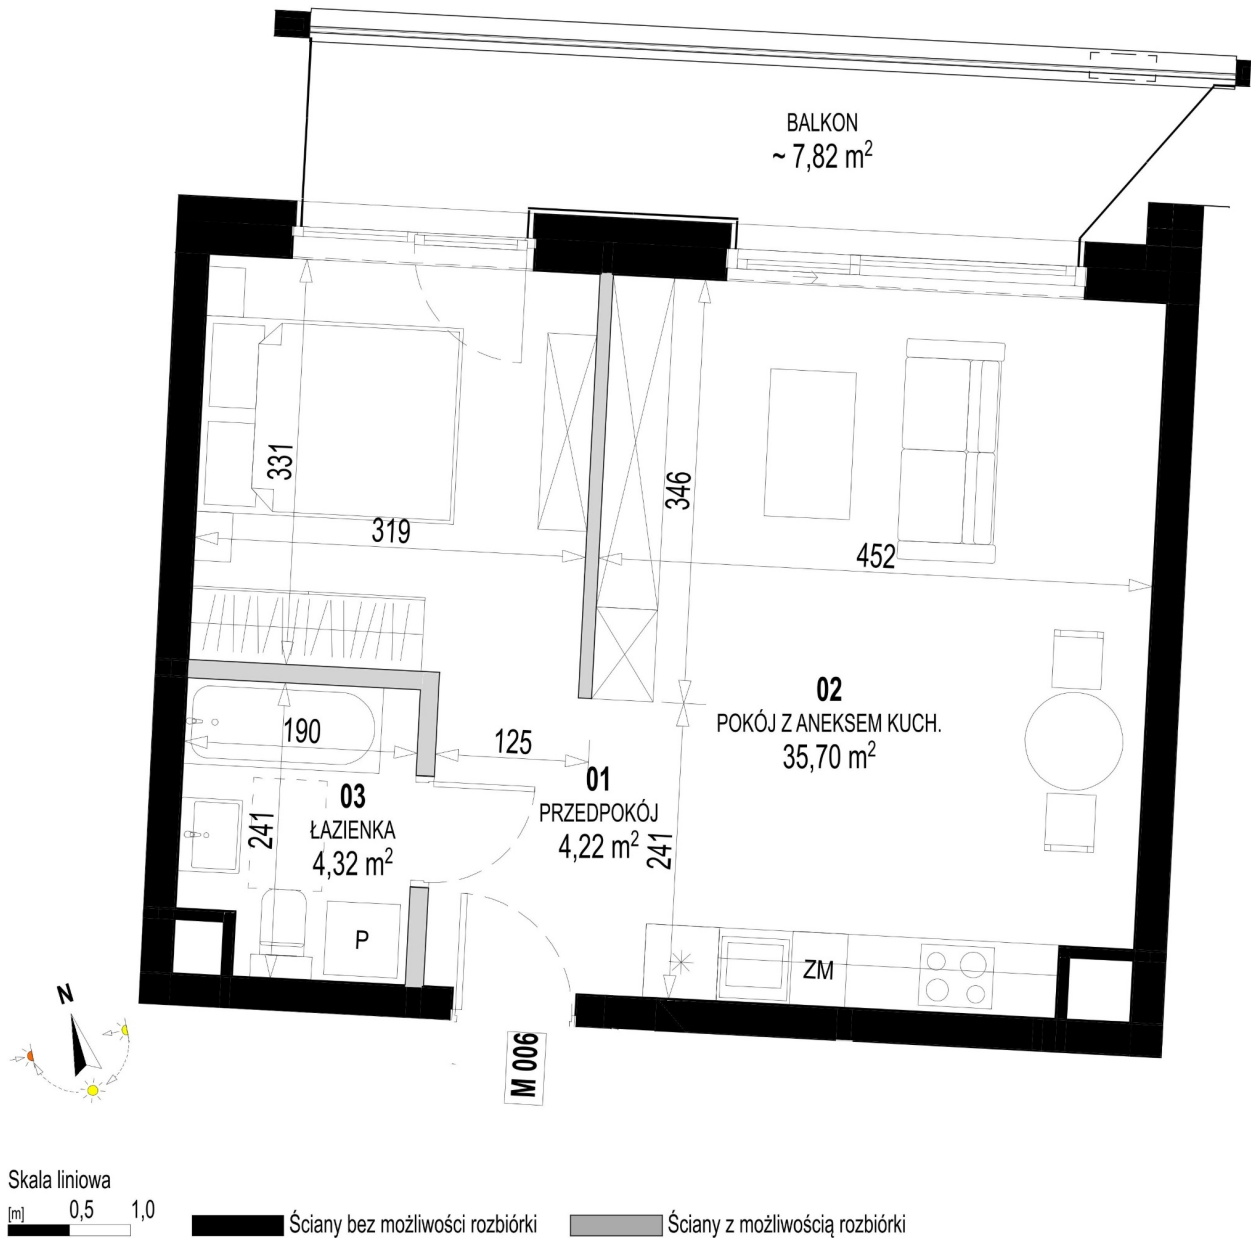

Św. Rocha Bud.1 mieszkanie 6

Numer:	6
Klatka:	1
Piętro:	Piętro I
Metraż:	44,24 m ²
Pokoje:	1
Cena brutto / m ² :	12 300 zł
Cena brutto:	544 152 zł
Dodatkowo:	Balkon ok.: 7,82 m ²

Dane zawarte w powyższej karcie mieszkania są wyłącznie informacją handlową i nie stanowią oferty w rozumieniu Kodeksu Cywilnego. Karta została sporządzona w oparciu o projekt budowlany, mogą wystąpić niewielkie różnice w powierzchniach związane z koordynacją branżową. Powierzchnie podano z uwzględnieniem wypraw tynkarskich i wykończeń. Przedstawiona aranżacja mieszkania ma charakter poglądowy.