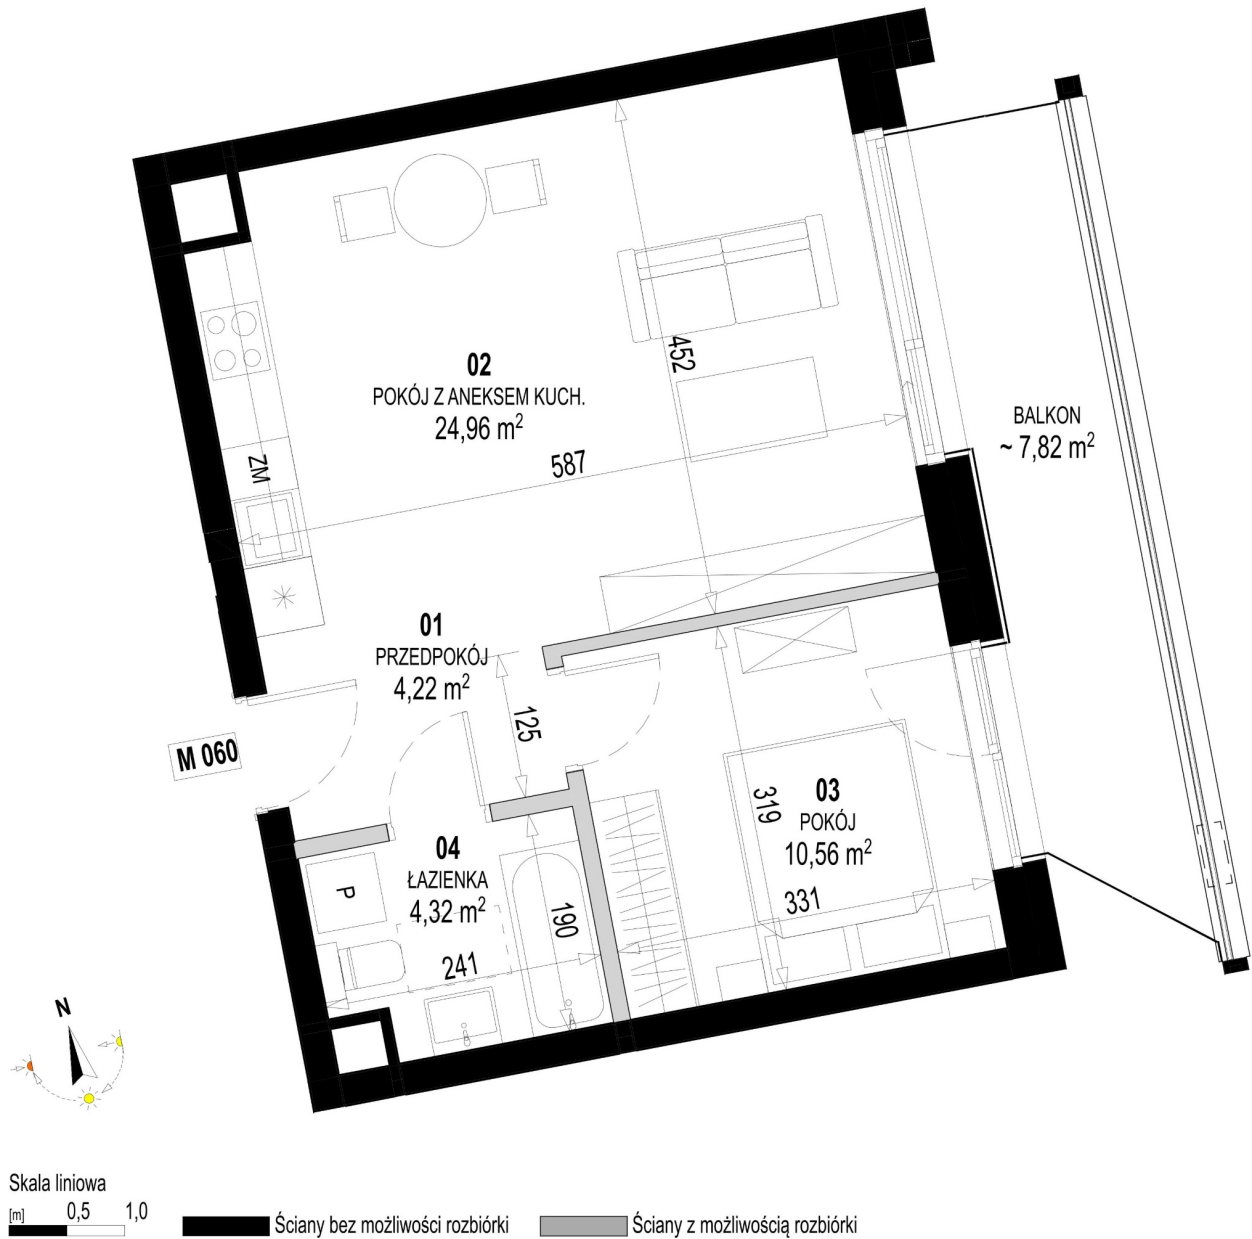

Św. Rocha Bud.1 mieszkanie 60

Numer:	60
Klatka:	3
Piętro:	Piętro I
Metraż:	44,06 m ²
Pokoje:	2
Cena brutto / m ² :	12 500 zł
Cena brutto:	550 750 zł
Dodatkowo:	Balkon ok.: 7,82 m ²

Dane zawarte w powyższej karcie mieszkania są wyłącznie informacją handlową i nie stanowią oferty w rozumieniu Kodeksu Cywilnego. Karta została sporządzona w oparciu o projekt budowlany, mogą wystąpić niewielkie różnice w powierzchniach związane z koordynacją branżową. Powierzchnie podano z uwzględnieniem wypraw tynkarskich i wykończeń. Przedstawiona aranżacja mieszkania ma charakter poglądowy.