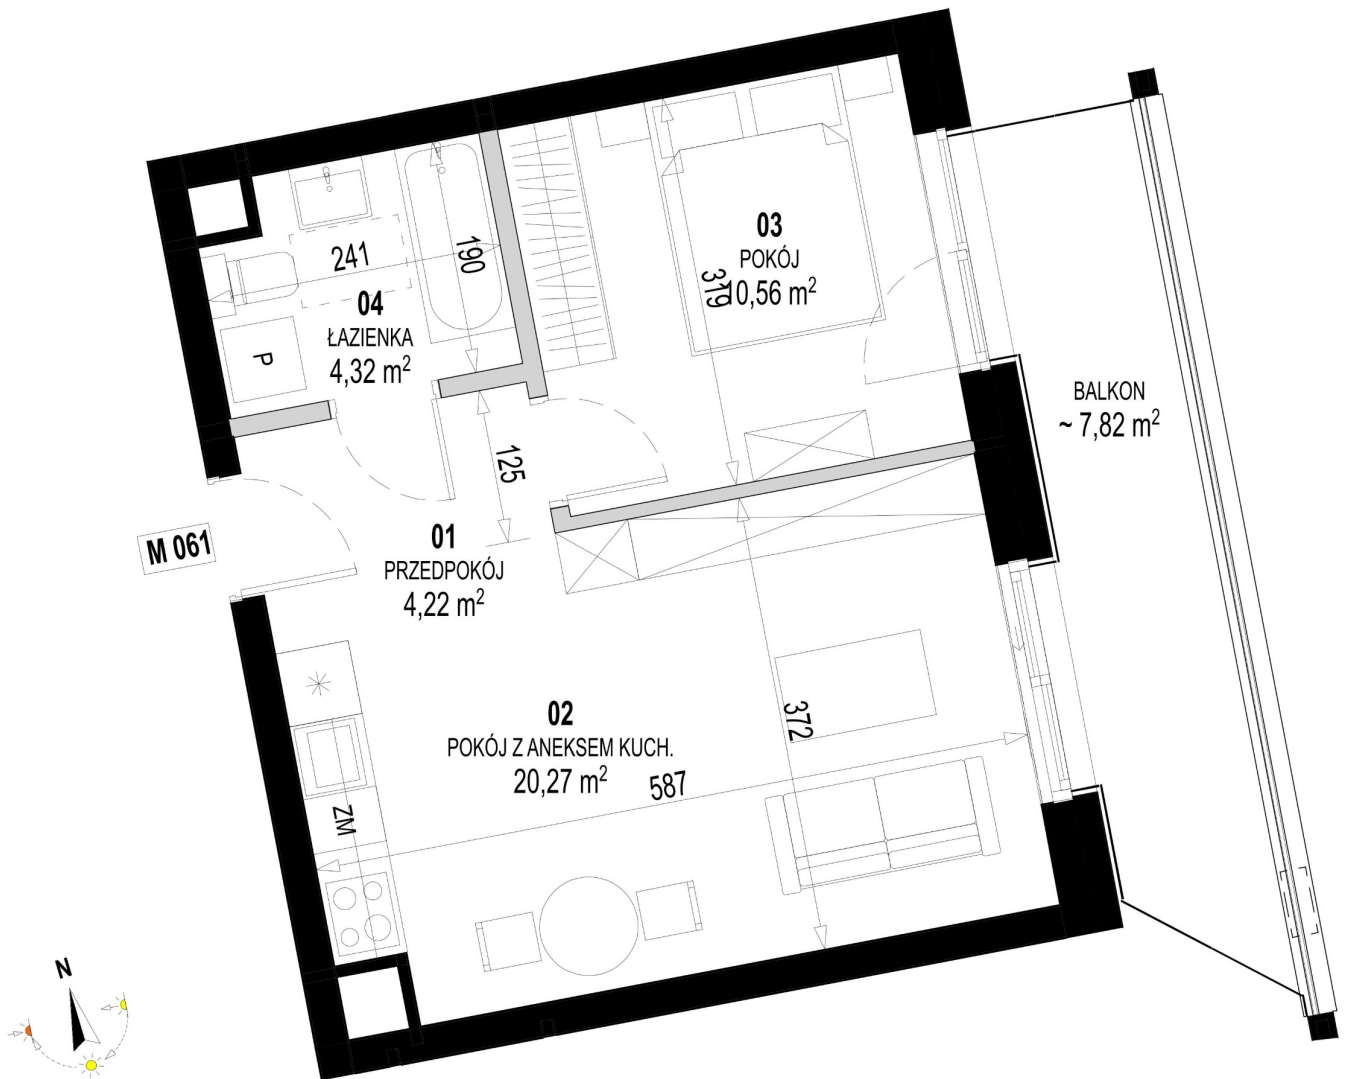

Św. Rocha Bud.1 mieszkanie 61

Skala liniowa
[m] 0,5 1,0

Ściany bez możliwości rozbiórki Ściany z możliwością rozbiórki

Numer:	61
Klatka:	3
Piętro:	Piętro I
Metraż:	39,37 m ²
Pokoje:	2
Cena brutto / m ² :	12 700 zł
Cena brutto:	499 999 zł
Dodatkowo:	Balkon ok.: 7,82 m ²

Dane zawarte w powyższej karcie mieszkania są wyłącznie informacją handlową i nie stanowią oferty w rozumieniu Kodeksu Cywilnego. Karta została sporządzona w oparciu o projekt budowlany, mogą wystąpić niewielkie różnice w powierzchniach związane z koordynacją branżową. Powierzchnie podano z uwzględnieniem wypraw tynkarskich i wykończeń. Przedstawiona aranżacja mieszkania ma charakter poglądowy.