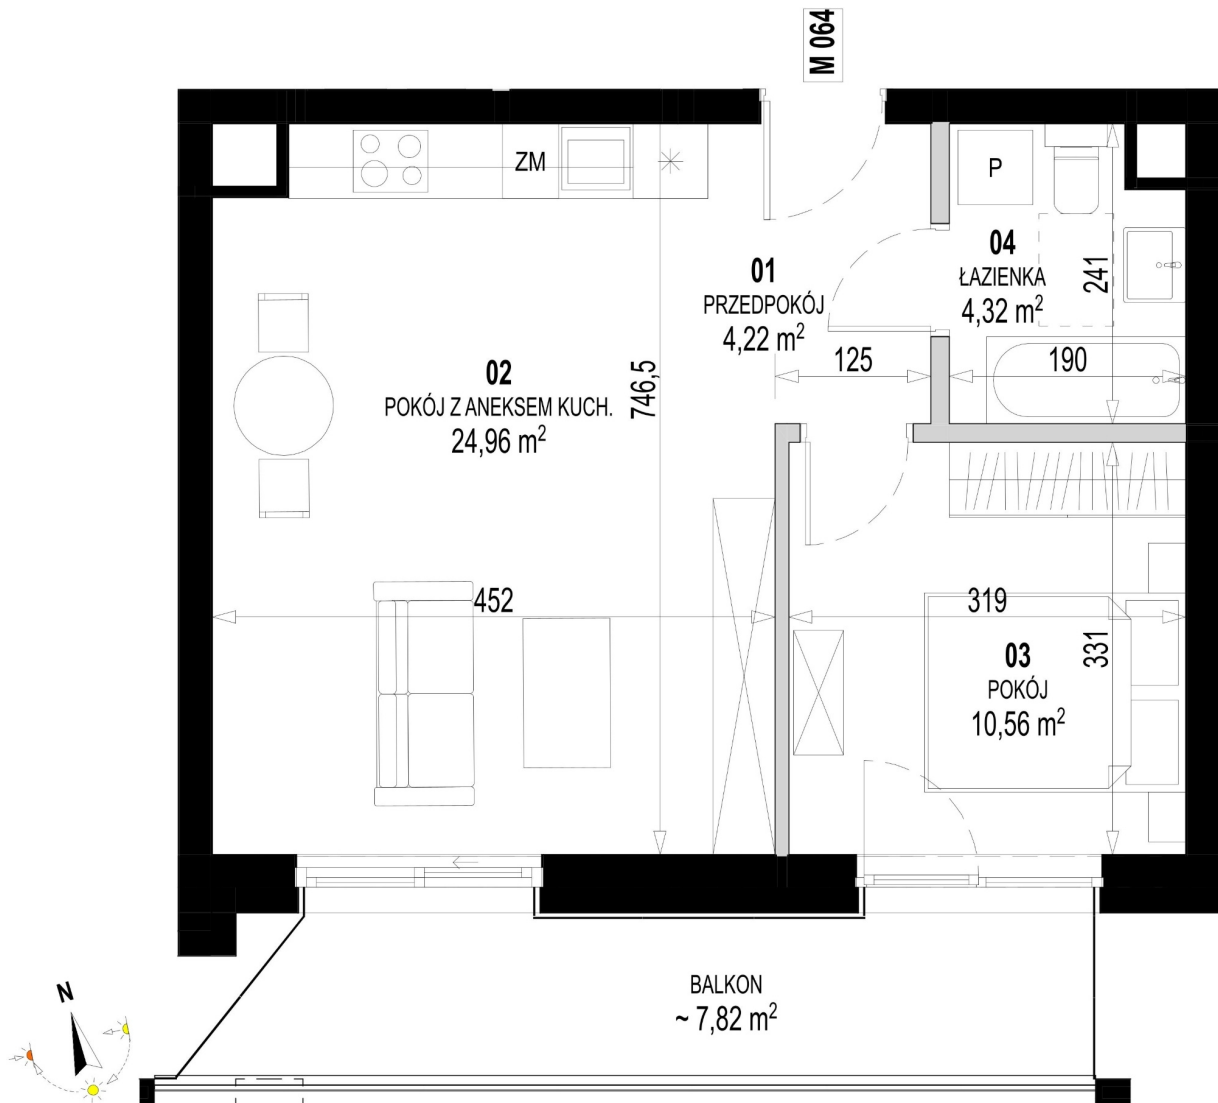

Św. Rocha Bud.1 mieszkanie 64

Skala liniowa

[m] 0,5 1,0

Ściany bez możliwości rozbiórki

Ściany z możliwością rozbiórki

Numer:	64
Klatka:	3
Piętro:	Piętro I
Metraż:	44,06 m ²
Pokoje:	2
Cena brutto / m ² :	12 500 zł
Cena brutto:	550 750 zł
Dodatkowo:	Balkon ok.: 7,82 m ²

Dane zawarte w powyższej karcie mieszkania są wyłącznie informacją handlową i nie stanowią oferty w rozumieniu Kodeksu Cywilnego. Karta została sporządzona w oparciu o projekt budowlany, mogą wystąpić niewielkie różnice w powierzchniach związane z koordynacją branżową. Powierzchnie podano z uwzględnieniem wypraw tynkarskich i wykończeń. Przedstawiona aranżacja mieszkania ma charakter poglądowy.