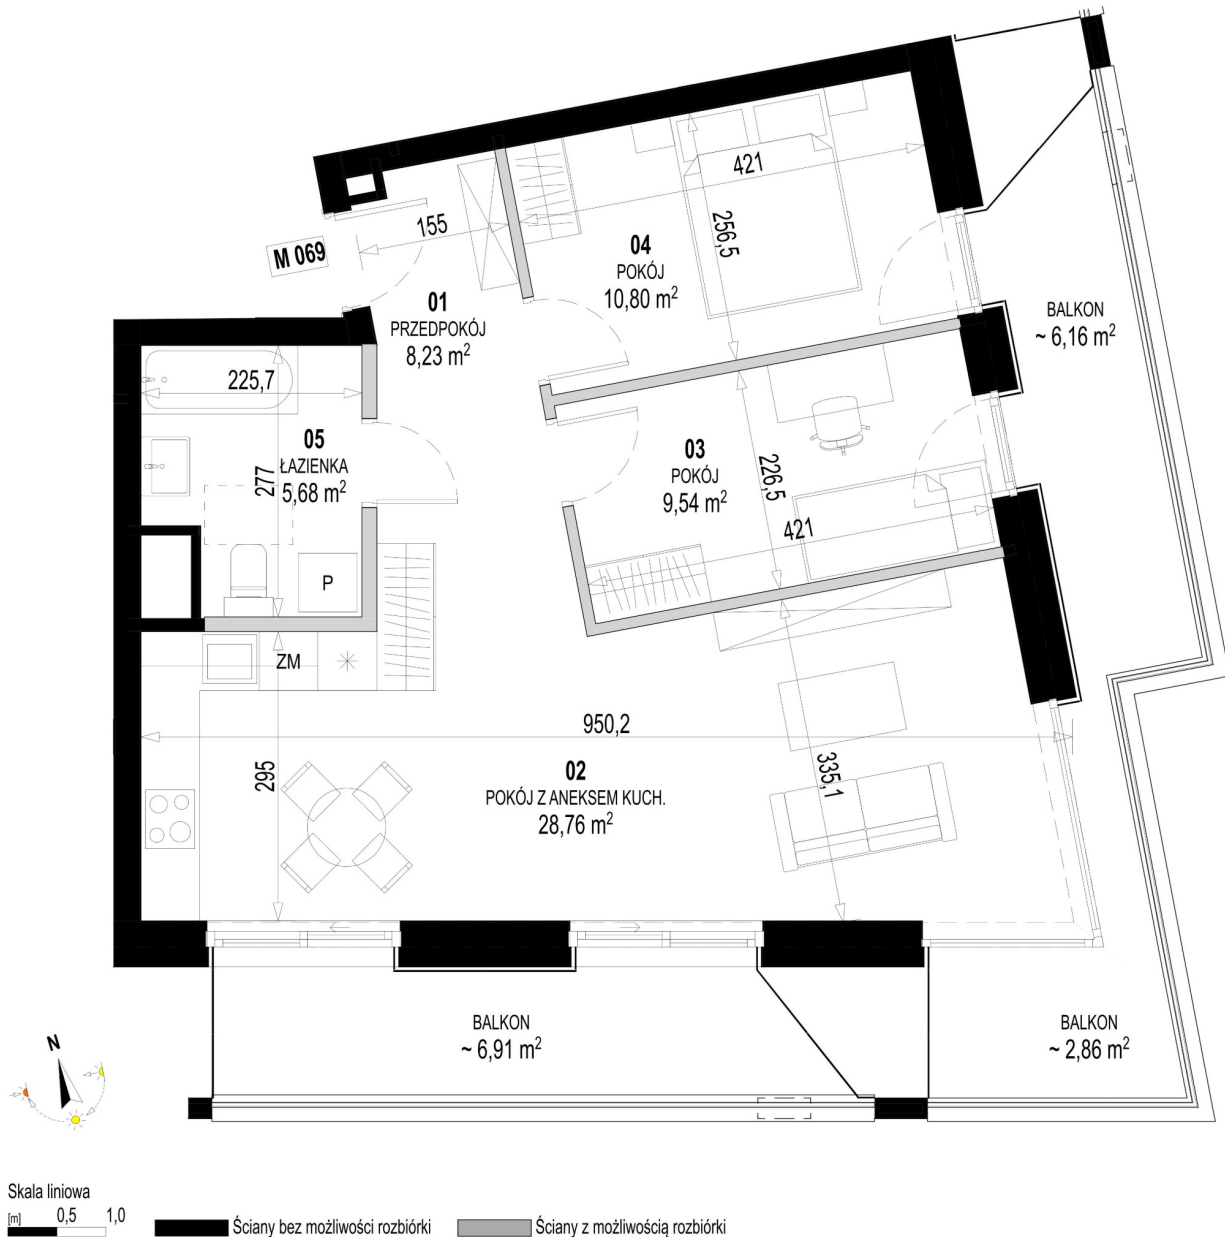

## Św. Rocha Bud.1 mieszkanie 69

Numer:	69
Klatka:	3
Piętro:	Piętro II
Metraż:	63,01 m <sup>2</sup>
Pokoje:	3
Cena brutto / m <sup>2</sup> :	12 600 zł
Cena brutto:	793 926 zł
Dodatkowo:	Balkon ok.: 6,15 m <sup>2</sup> , Balkon ok.: 2,86 m <sup>2</sup> , Balkon ok.: 6,90 m <sup>2</sup>

Dane zawarte w powyższej karcie mieszkania są wyłącznie informacją handlową i nie stanowią oferty w rozumieniu Kodeksu Cywilnego. Karta została sporządzona w oparciu o projekt budowlany, mogą wystąpić niewielkie różnice w powierzchniach związane z koordynacją branżową. Powierzchnie podano z uwzględnieniem wypraw tynkarskich i wykończeń. Przedstawiona aranżacja mieszkania ma charakter poglądowy.