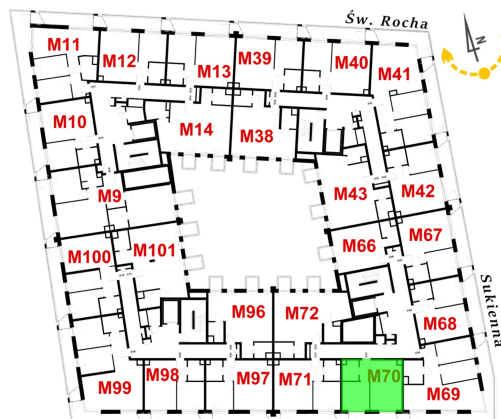

Św. Rocha Bud.1 mieszkanie 70

Numer:	70
Klatka:	3
Piętro:	Piętro II
Metraż:	39,37 m ²
Pokoje:	2
Cena brutto / m ² :	12 800 zł
Cena brutto:	503 936 zł
Dodatkowo:	Balkon ok.: 6,90 m ²

Dane zawarte w powyższej karcie mieszkania są wyłącznie informacją handlową i nie stanowią oferty w rozumieniu Kodeksu Cywilnego. Karta została sporządzona w oparciu o projekt budowlany, mogą wystąpić niewielkie różnice w powierzchniach związane z koordynacją branżową. Powierzchnie podano z uwzględnieniem wypraw tynkarskich i wykończeń. Przedstawiona aranżacja mieszkania ma charakter poglądowy.