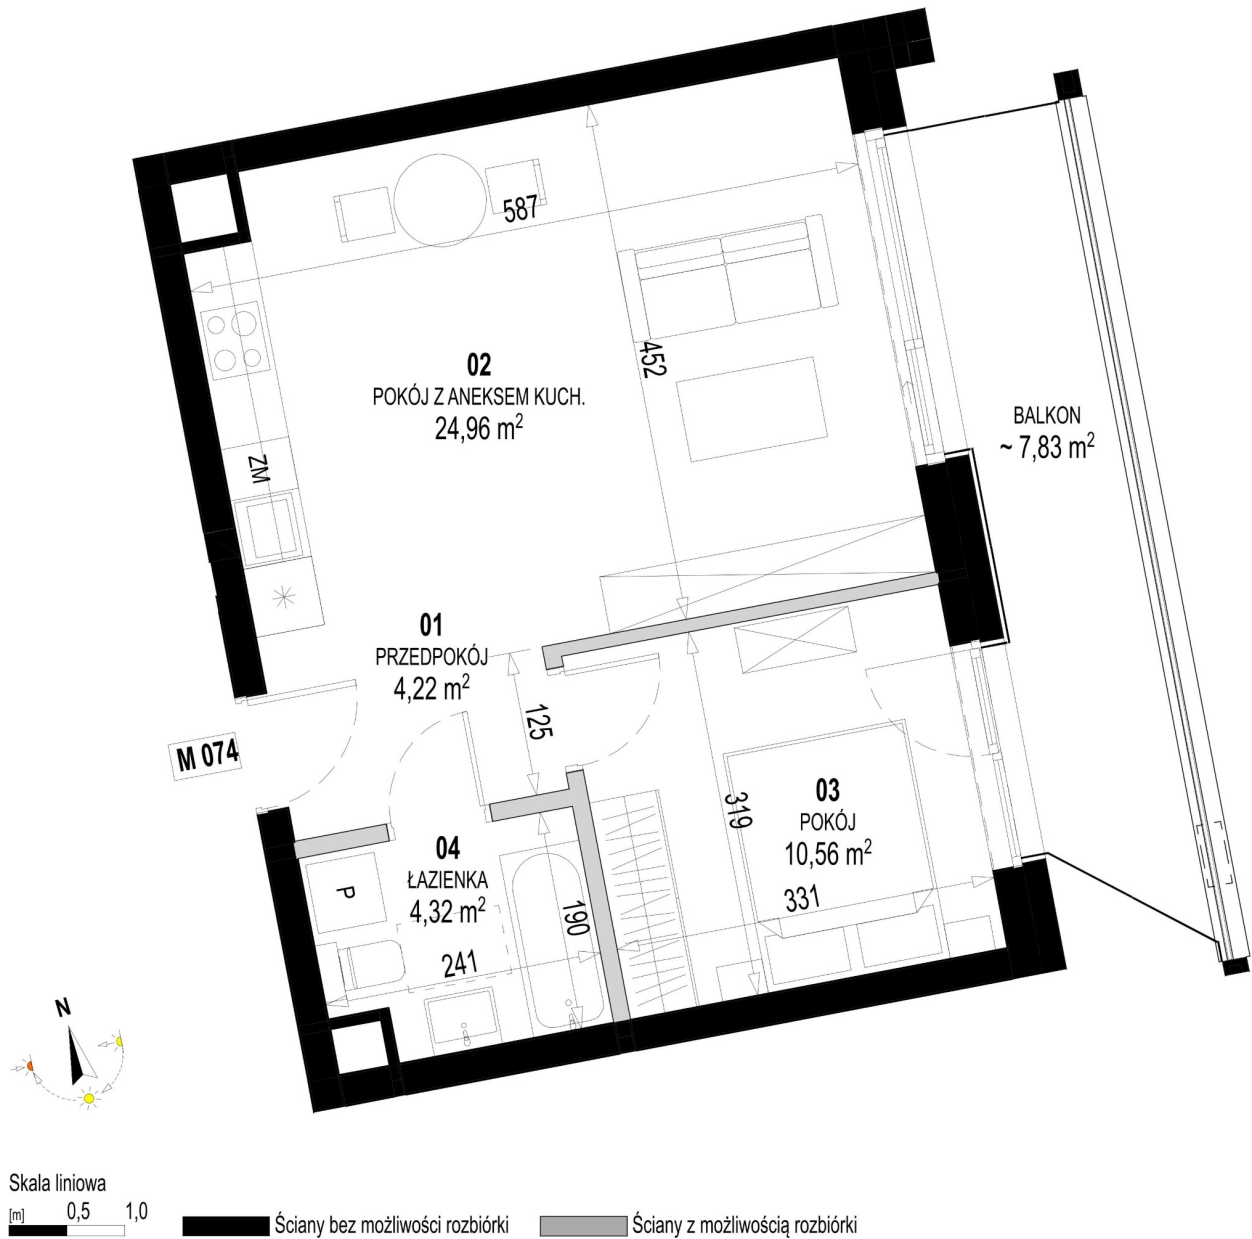

Św. Rocha Bud.1 mieszkanie 74

| | |
|--------------------------------|---------------------------------|
| Numer: | 74 |
| Klatka: | 3 |
| Piętro: | Piętro III |
| Metraż: | 44,06 m ² |
| Pokoje: | 2 |
| Cena brutto / m ² : | 12 700 zł |
| Cena brutto: | 559 562 zł |
| Dodatkowo: | Balkon ok.: 7,82 m ² |

Dane zawarte w powyższej karcie mieszkania są wyłącznie informacją handlową i nie stanowią oferty w rozumieniu Kodeksu Cywilnego. Karta została sporządzona w oparciu o projekt budowlany, mogą wystąpić niewielkie różnice w powierzchniach związane z koordynacją branżową. Powierzchnie podano z uwzględnieniem wypraw tynkarskich i wykończeń. Przedstawiona aranżacja mieszkania ma charakter poglądowy.