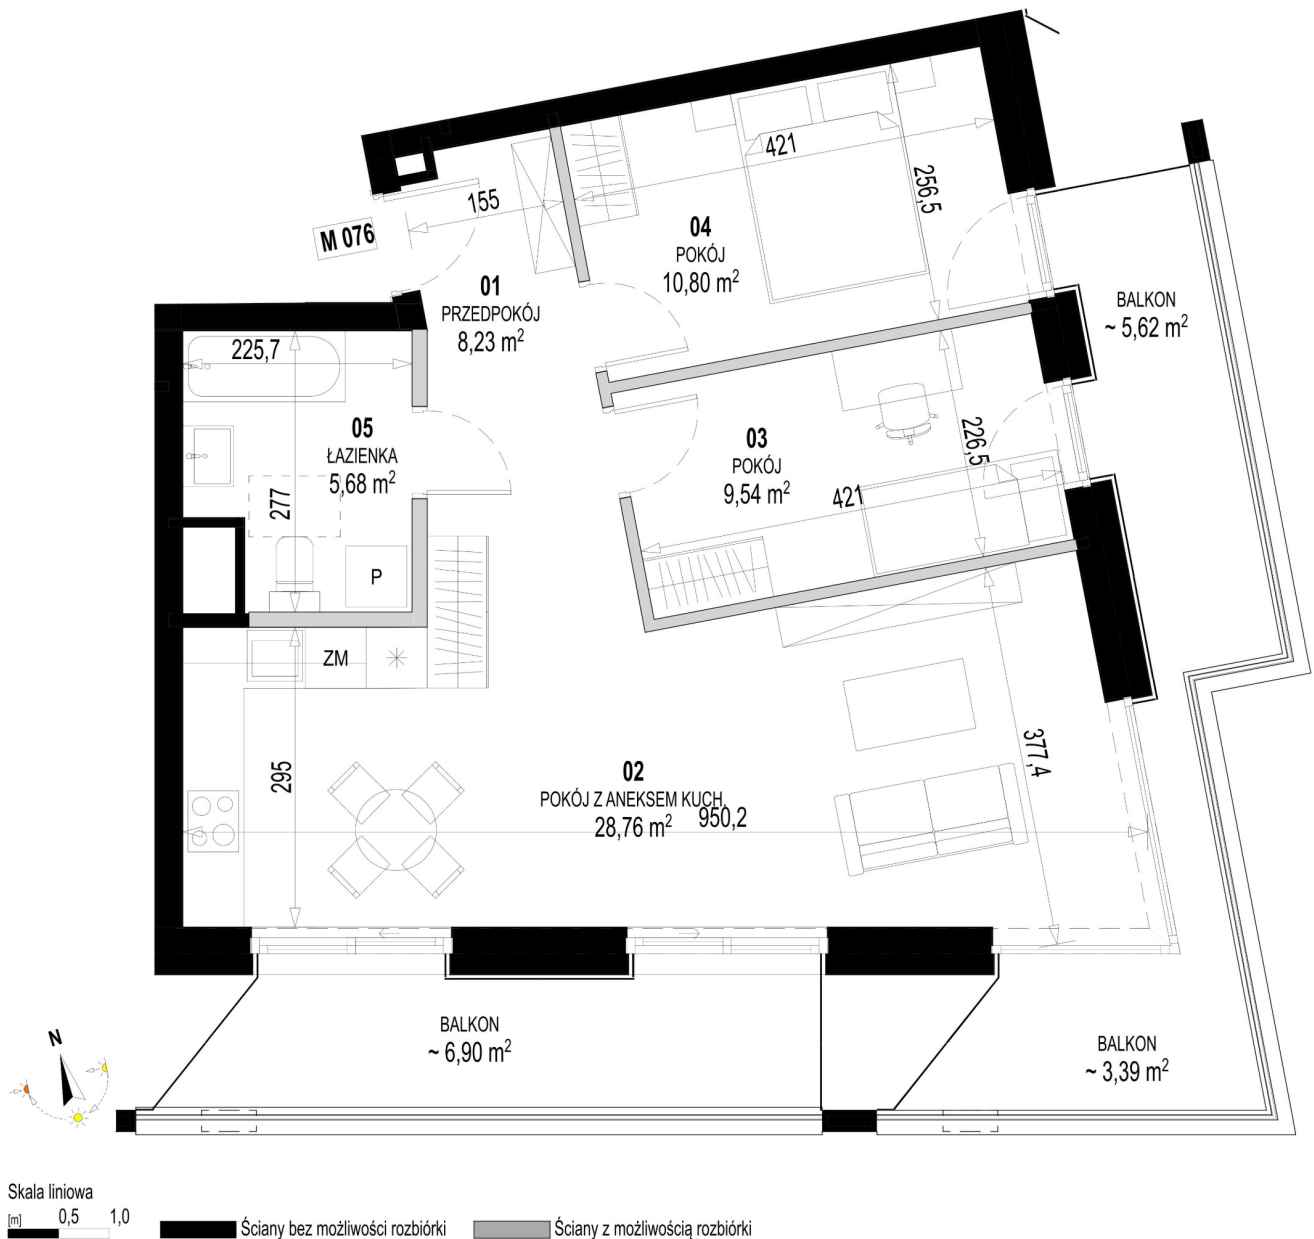

Św. Rocha Bud.1 mieszkanie 76

Numer:	76
Klatka:	3
Piętro:	Piętro III
Metraż:	63,01 m ²
Pokoje:	3
Cena brutto / m ² :	12 700 zł
Cena brutto:	800 227 zł
Dodatkowo:	Balkon ok.: 5,62 m ² , Balkon ok.: 3,39 m ² , Balkon ok.: 6,90 m ²

Dane zawarte w powyższej karcie mieszkania są wyłącznie informacją handlową i nie stanowią oferty w rozumieniu Kodeksu Cywilnego. Karta została sporządzona w oparciu o projekt budowlany, mogą wystąpić niewielkie różnice w powierzchniach związane z koordynacją branżową. Powierzchnie podano z uwzględnieniem wypraw tynkarskich i wykończeń. Przedstawiona aranżacja mieszkania ma charakter poglądowy.