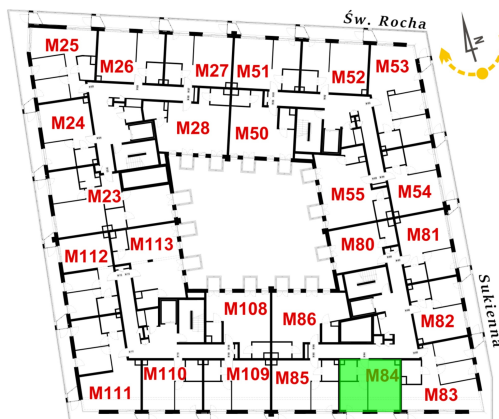

Św. Rocha Bud.1 mieszkanie 84

Numer:	84
Klatka:	3
Piętro:	Piętro IV
Metraż:	39,37 m ²
Pokoje:	2
Cena brutto / m ² :	13 000 zł
Cena brutto:	511 810 zł
Dodatkowo:	Balkon ok.: 6,90 m ²

Dane zawarte w powyższej karcie mieszkania są wyłącznie informacją handlową i nie stanowią oferty w rozumieniu Kodeksu Cywilnego. Karta została sporządzona w oparciu o projekt budowlany, mogą wystąpić niewielkie różnice w powierzchniach związane z koordynacją branżową. Powierzchnie podano z uwzględnieniem wypraw tynkarskich i wykończeń. Przedstawiona aranżacja mieszkania ma charakter poglądowy.