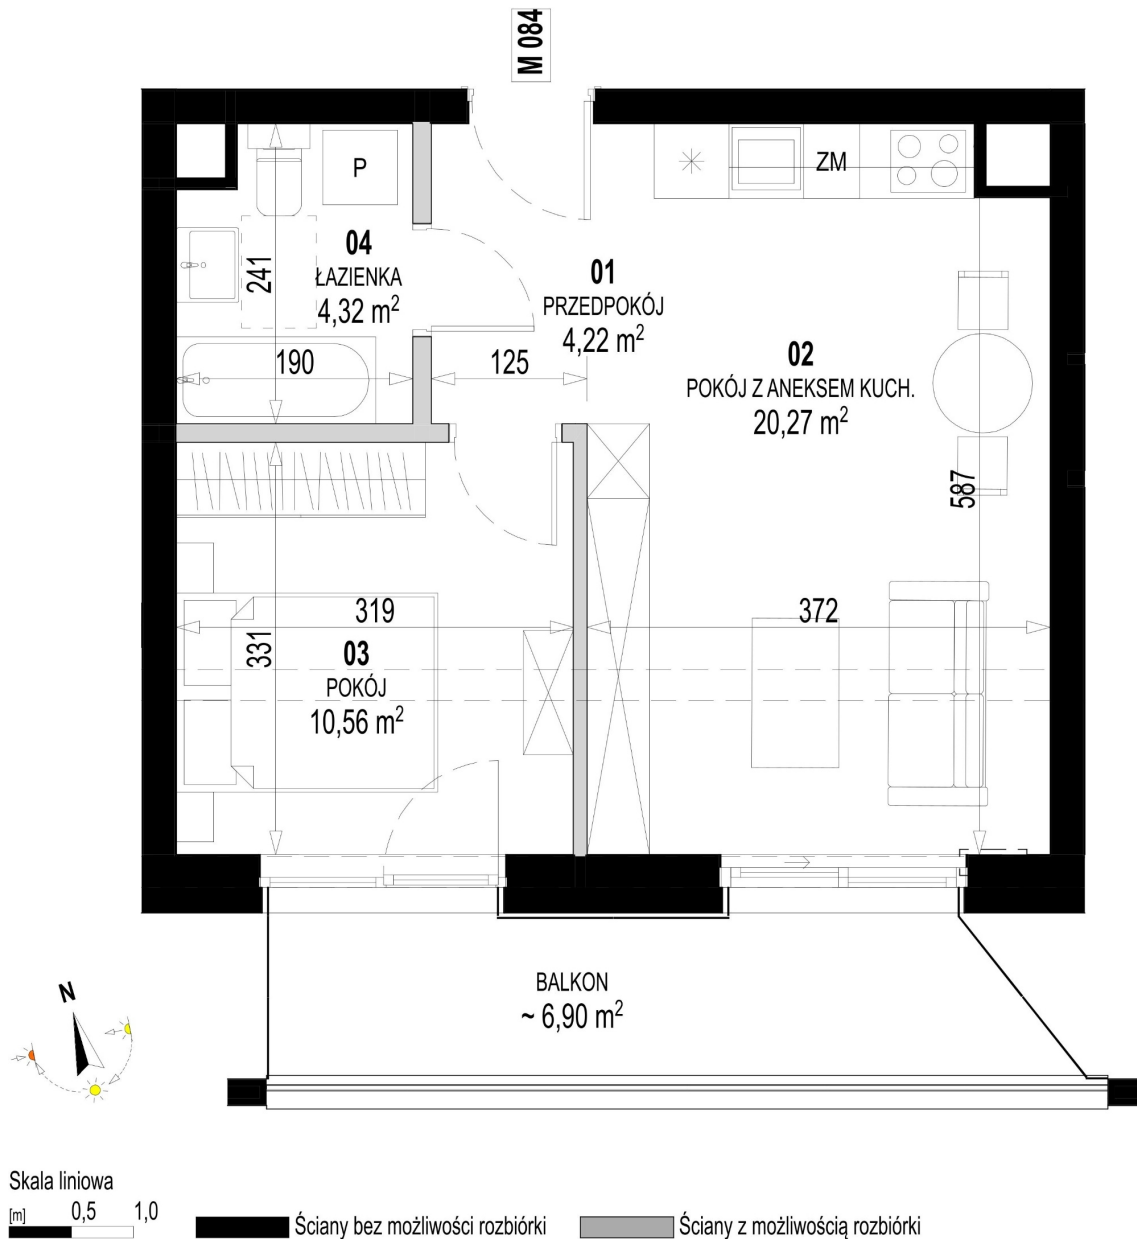

Św. Rocha Bud.1 mieszkanie 84

Numer:	84
Klatka:	3
Piętro:	Piętro IV
Metraż:	39,37 m ²
Pokoje:	2
Cena brutto / m ² :	13 000 zł
Cena brutto:	511 810 zł
Dodatkowo:	Balkon ok.: 6,90 m ²

Dane zawarte w powyższej karcie mieszkania są wyłącznie informacją handlową i nie stanowią oferty w rozumieniu Kodeksu Cywilnego. Karta została sporządzona w oparciu o projekt budowlany, mogą wystąpić niewielkie różnice w powierzchniach związane z koordynacją branżową. Powierzchnie podano z uwzględnieniem wypraw tynkarskich i wykończeń. Przedstawiona aranżacja mieszkania ma charakter poglądowy.