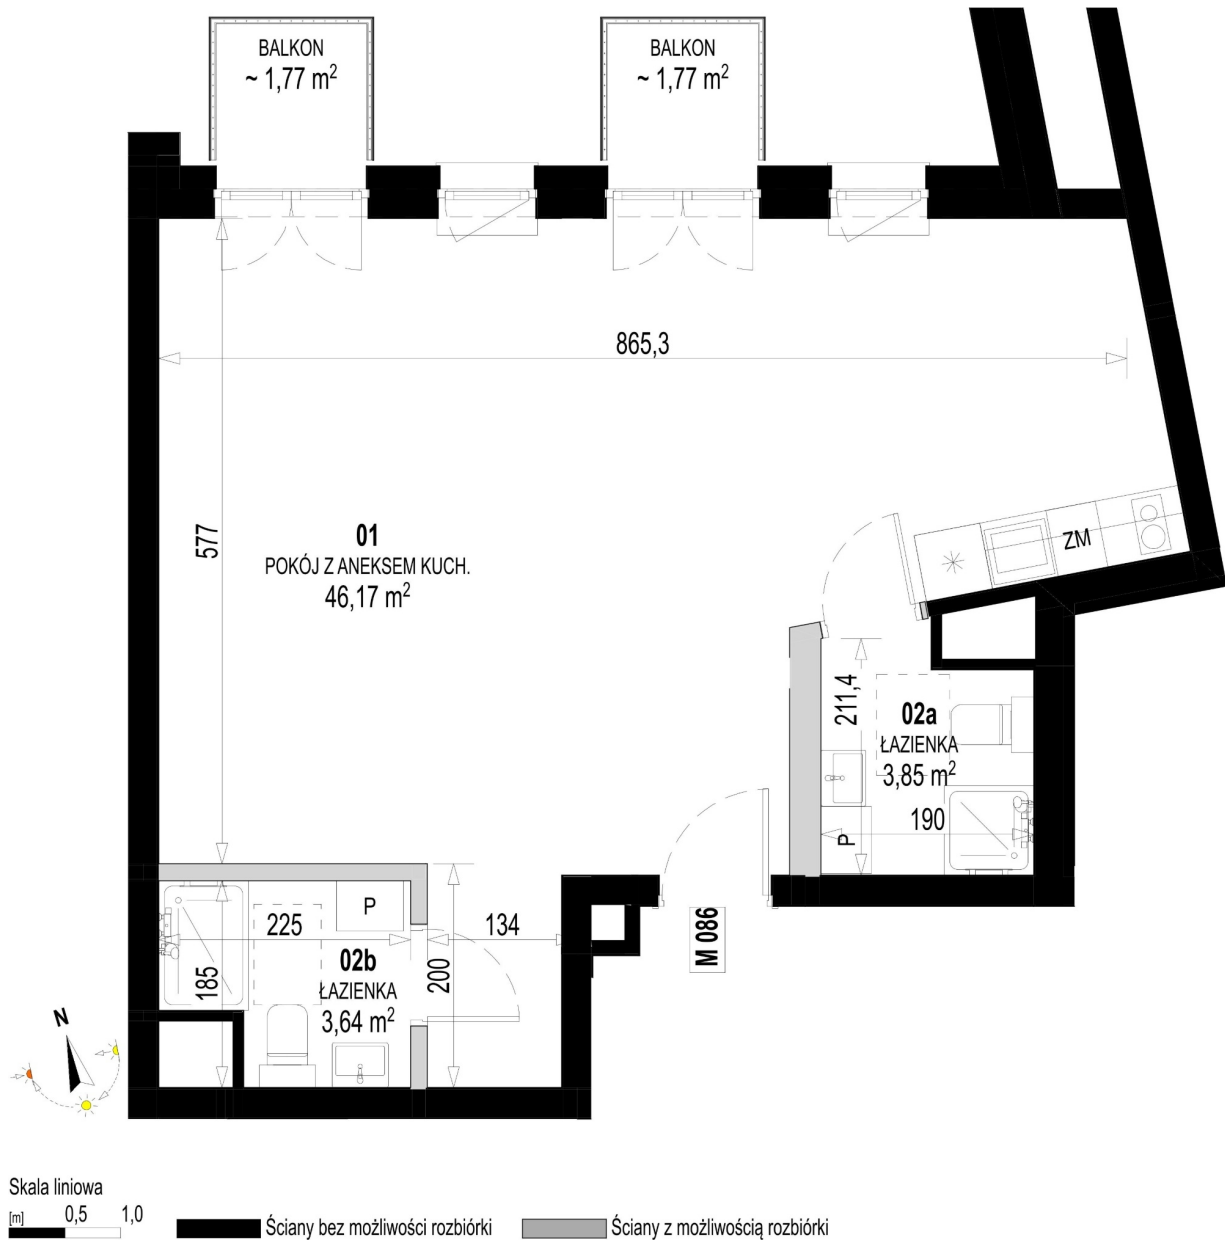

Św. Rocha Bud.1 mieszkanie 86

Numer:	86
Klatka:	3
Piętro:	Piętro IV
Metraż:	53,66 m ²
Pokoje:	1
Cena brutto / m ² :	11 700 zł
Cena brutto:	627 822 zł
Dodatkowo:	Balkon ok.: 1,77 m ² , Balkon ok.: 1,77 m ²

Dane zawarte w powyższej karcie mieszkania są wyłącznie informacją handlową i nie stanowią oferty w rozumieniu Kodeksu Cywilnego. Karta została sporządzona w oparciu o projekt budowlany, mogą wystąpić niewielkie różnice w powierzchniach związane z koordynacją branżową. Powierzchnie podano z uwzględnieniem wypraw tynkarskich i wykończeń. Przedstawiona aranżacja mieszkania ma charakter poglądowy.