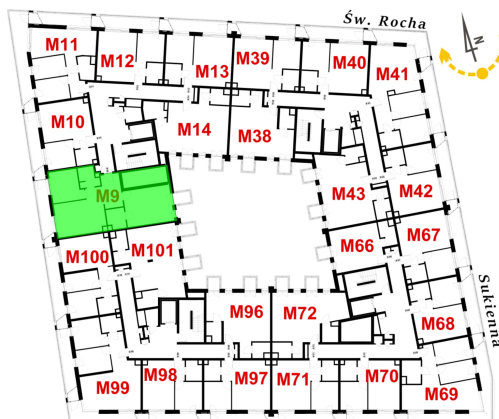

## Św. Rocha Bud.1 mieszkanie 9

Numer:	9
Klatka:	1
Piętro:	Piętro II
Metraż:	81,28 m <sup>2</sup>
Pokoje:	3
Cena brutto / m <sup>2</sup> :	12 300 zł
Cena brutto:	999 744 zł
Dodatkowo:	Balkon ok.: 1,77 m <sup>2</sup> , Balkon ok.: 7,82 m <sup>2</sup>

Dane zawarte w powyższej karcie mieszkania są wyłącznie informacją handlową i nie stanowią oferty w rozumieniu Kodeksu Cywilnego. Karta została sporządzona w oparciu o projekt budowlany, mogą wystąpić niewielkie różnice w powierzchniach związane z koordynacją branżową. Powierzchnie podano z uwzględnieniem wypraw tynkarskich i wykończeń. Przedstawiona aranżacja mieszkania ma charakter poglądowy.