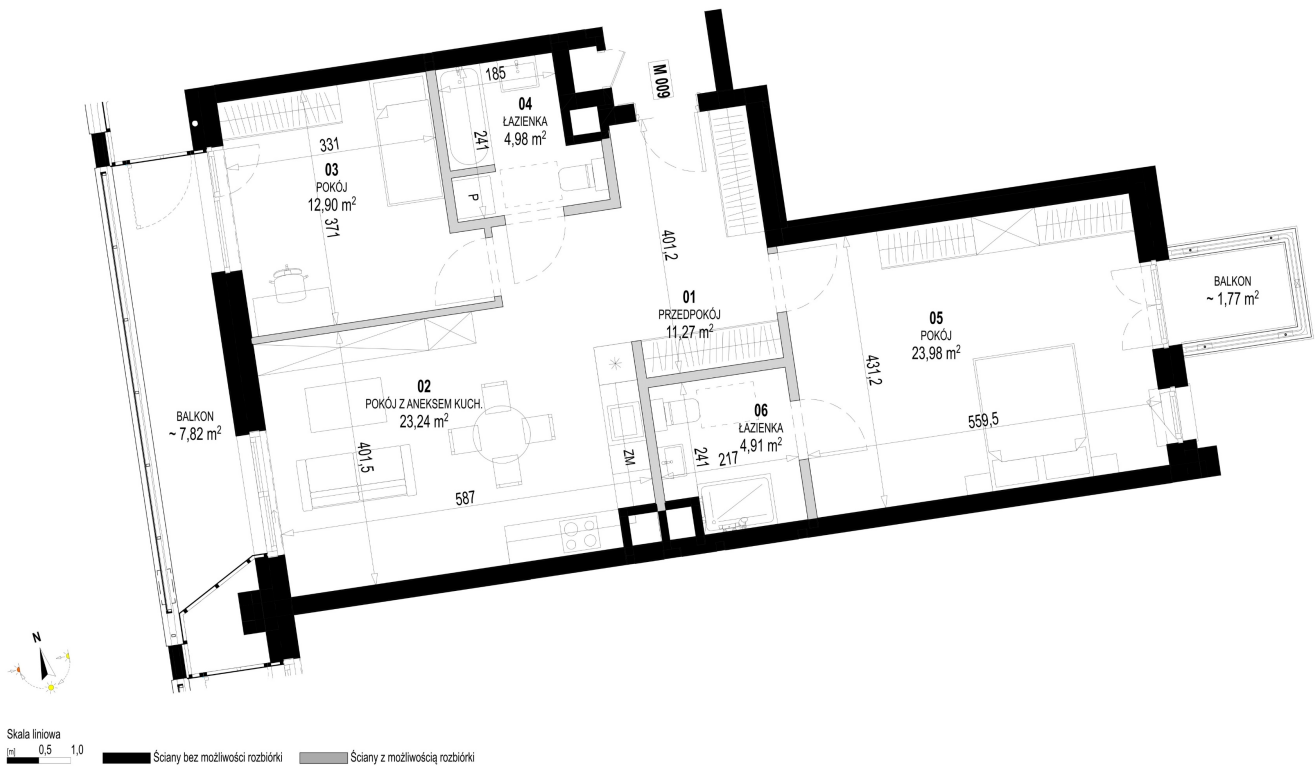

## Św. Rocha Bud.1 mieszkanie 9

Numer:	9
Klatka:	1
Piętro:	Piętro II
Metraż:	81,28 m <sup>2</sup>
Pokoje:	3
Cena brutto / m <sup>2</sup> :	12 300 zł
Cena brutto:	999 744 zł
Dodatkowo:	Balkon ok.: 1,77 m <sup>2</sup> , Balkon ok.: 7,82 m <sup>2</sup>

Dane zawarte w powyższej karcie mieszkania są wyłącznie informacją handlową i nie stanowią oferty w rozumieniu Kodeksu Cywilnego. Karta została sporządzona w oparciu o projekt budowlany, mogą wystąpić niewielkie różnice w powierzchniach związane z koordynacją branżową. Powierzchnie podano z uwzględnieniem wypraw tynkarskich i wykończeń. Przedstawiona aranżacja mieszkania ma charakter poglądowy.