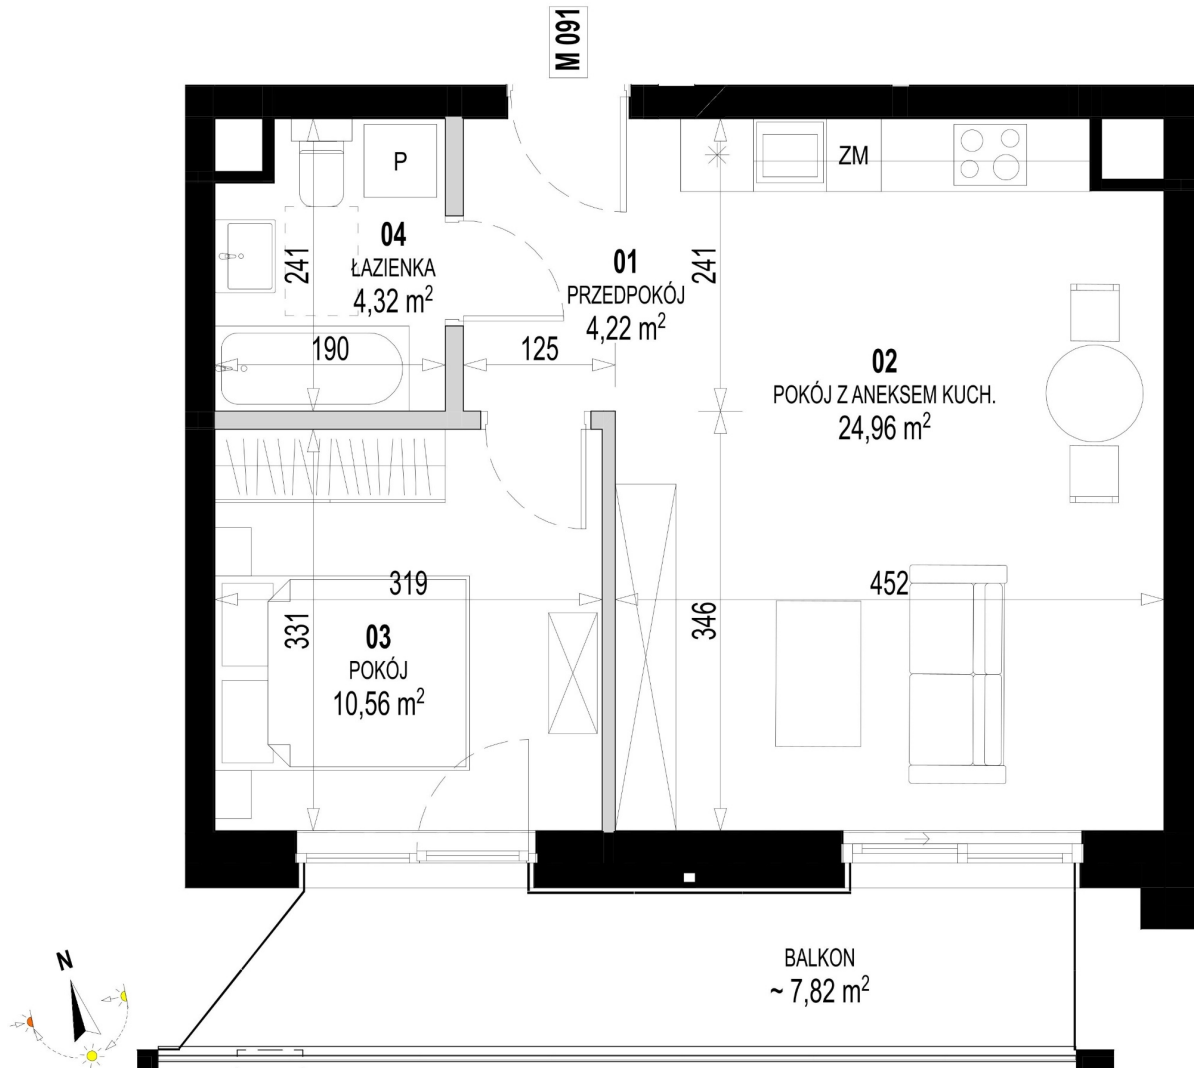

Św. Rocha Bud.1 mieszkanie 91

Skala liniowa

[m] 0,5 1,0

Ściany bez możliwości rozbiórki

Ściany z możliwością rozbiórki

Numer:	91
Klatka:	4
Piętro:	Piętro I
Metraż:	44,06 m ²
Pokoje:	2
Cena brutto / m ² :	12 500 zł
Cena brutto:	550 750 zł
Dodatkowo:	Balkon ok.: 7,82 m ²

Dane zawarte w powyższej karcie mieszkania są wyłącznie informacją handlową i nie stanowią oferty w rozumieniu Kodeksu Cywilnego. Karta została sporządzona w oparciu o projekt budowlany, mogą wystąpić niewielkie różnice w powierzchniach związane z koordynacją branżową. Powierzchnie podano z uwzględnieniem wypraw tynkarskich i wykończeń. Przedstawiona aranżacja mieszkania ma charakter poglądowy.