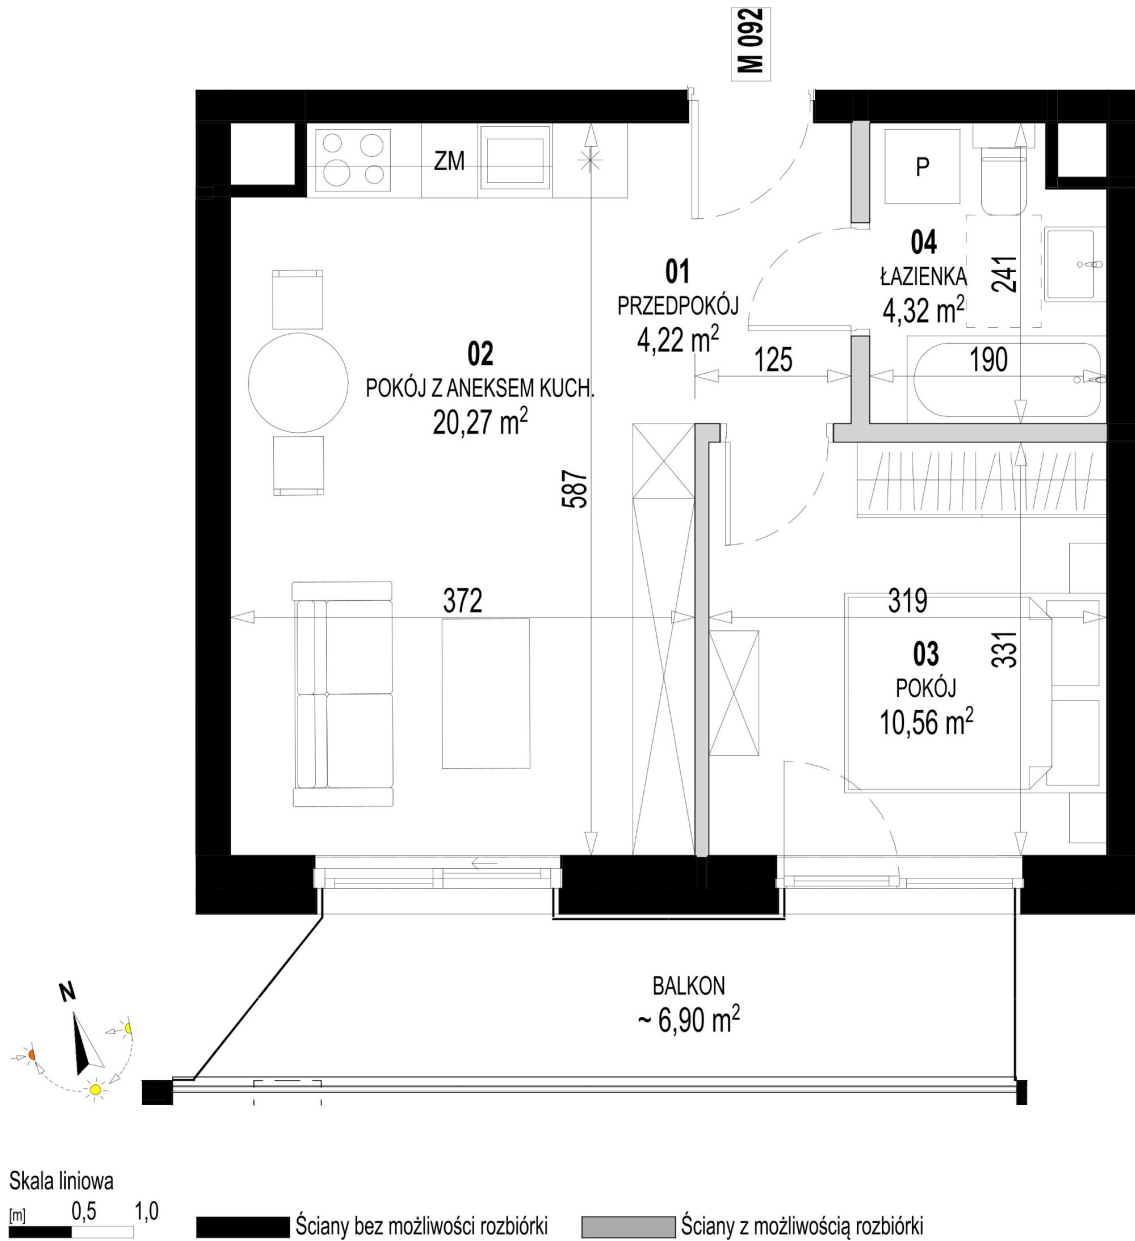

## Św. Rocha Bud.1 mieszkanie 92

Numer:	92
Klatka:	4
Piętro:	Piętro I
Metraż:	39,37 m <sup>2</sup>
Pokoje:	2
Cena brutto / m <sup>2</sup> :	12 700 zł
Cena brutto:	499 999 zł
Dodatkowo:	Balkon ok.: 6,90 m <sup>2</sup>

Dane zawarte w powyższej karcie mieszkania są wyłącznie informacją handlową i nie stanowią oferty w rozumieniu Kodeksu Cywilnego. Karta została sporządzona w oparciu o projekt budowlany, mogą wystąpić niewielkie różnice w powierzchniach związane z koordynacją branżową. Powierzchnie podano z uwzględnieniem wypraw tynkarskich i wykończeń. Przedstawiona aranżacja mieszkania ma charakter poglądowy.