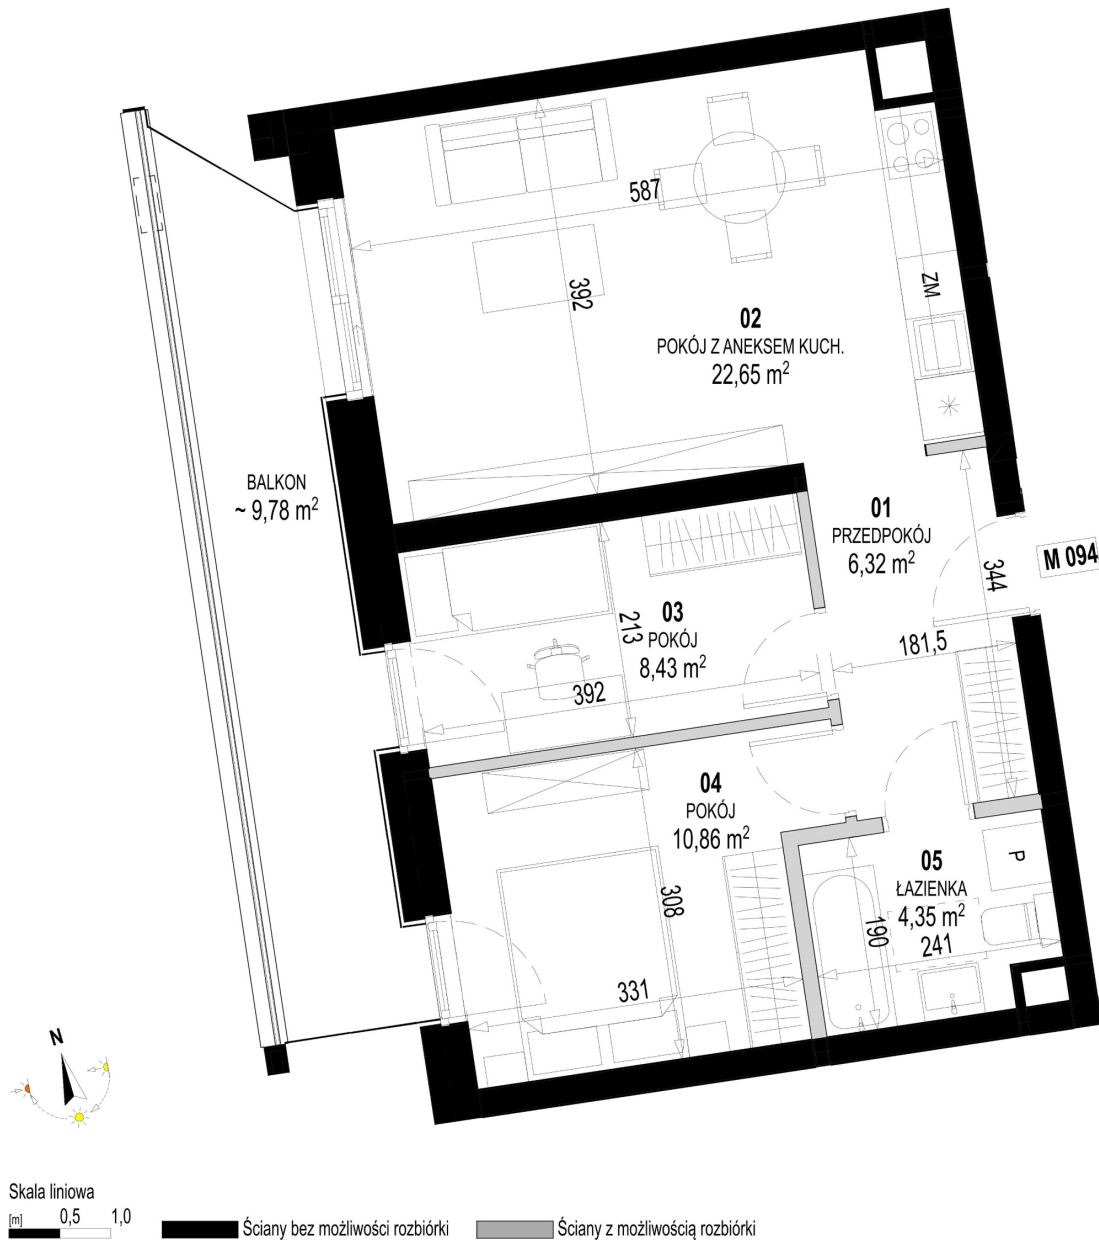

Św. Rocha Bud.1 mieszkanie 94

Numer:	94
Klatka:	4
Piętro:	Piętro I
Metraż:	52,61 m ²
Pokoje:	3
Cena brutto / m ² :	12 300 zł
Cena brutto:	647 103 zł
Dodatkowo:	Balkon ok.: 9,78 m ²

Dane zawarte w powyższej karcie mieszkania są wyłącznie informacją handlową i nie stanowią oferty w rozumieniu Kodeksu Cywilnego. Karta została sporządzona w oparciu o projekt budowlany, mogą wystąpić niewielkie różnice w powierzchniach związane z koordynacją branżową. Powierzchnie podano z uwzględnieniem wypraw tynkarskich i wykończeń. Przedstawiona aranżacja mieszkania ma charakter poglądowy.