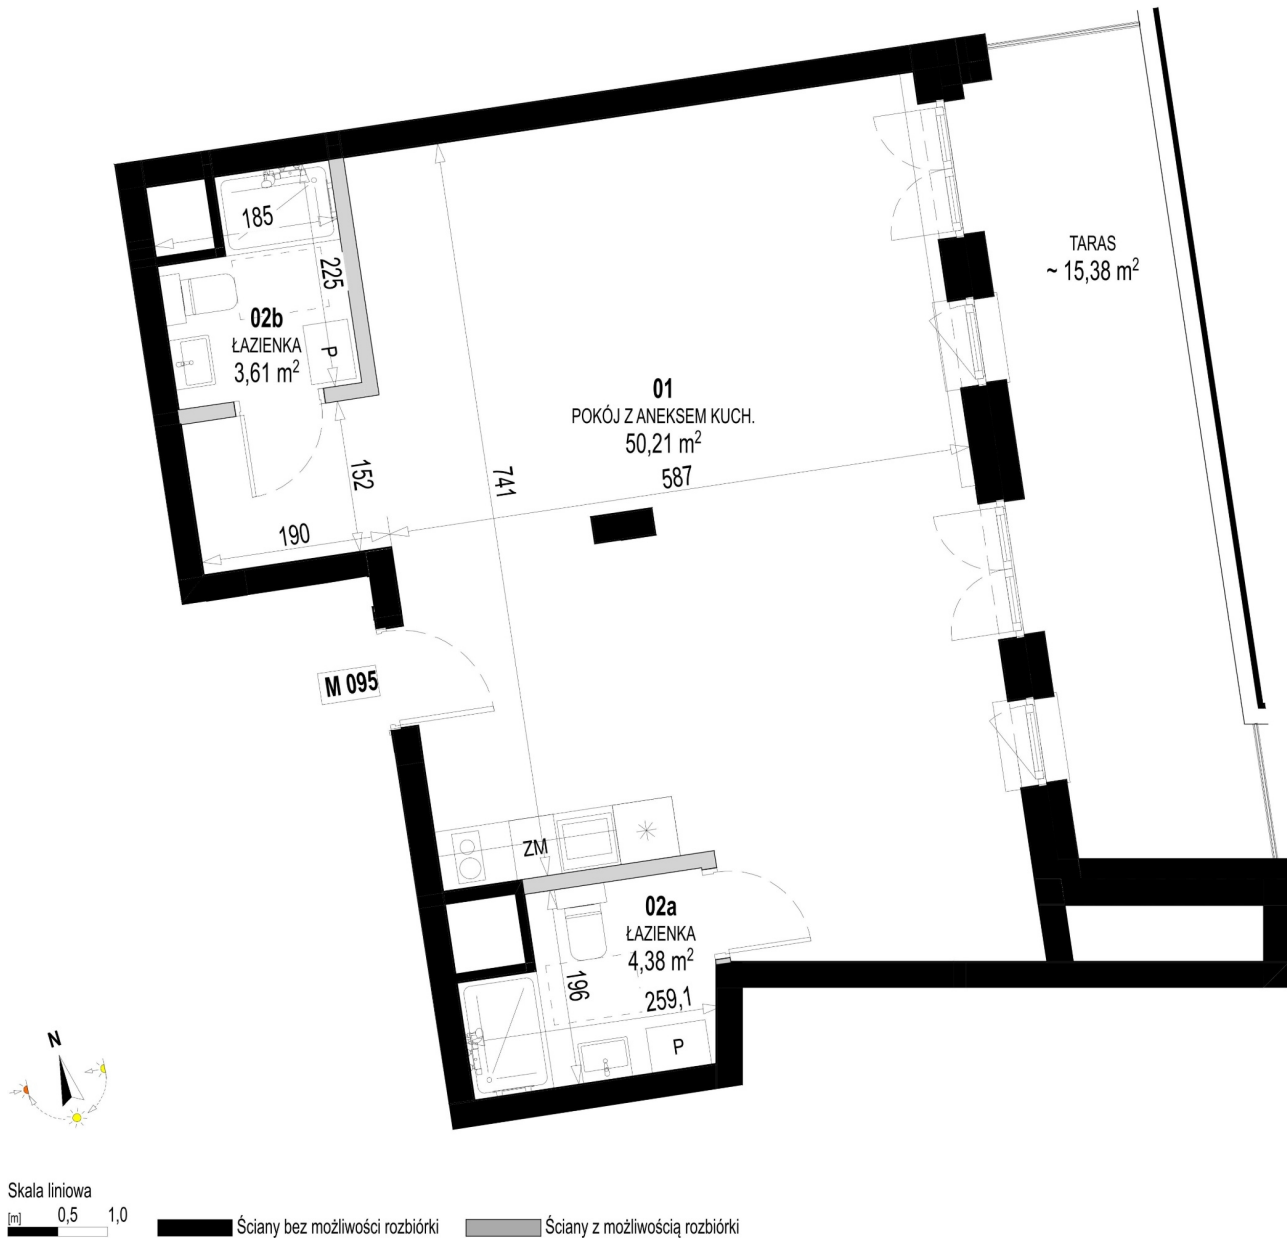

Św. Rocha Bud.1 mieszkanie 95

Numer:	95
Klatka:	4
Piętro:	Piętro I
Metraż:	58,20 m ²
Pokoje:	1
Cena brutto / m ² :	11 400 zł
Cena brutto:	663 480 zł
Dodatkowo:	Taras ok.: 15,38 m ²

Dane zawarte w powyższej karcie mieszkania są wyłącznie informacją handlową i nie stanowią oferty w rozumieniu Kodeksu Cywilnego. Karta została sporządzona w oparciu o projekt budowlany, mogą wystąpić niewielkie różnice w powierzchniach związane z koordynacją branżową. Powierzchnie podano z uwzględnieniem wypraw tynkarskich i wykończeń. Przedstawiona aranżacja mieszkania ma charakter poglądowy.