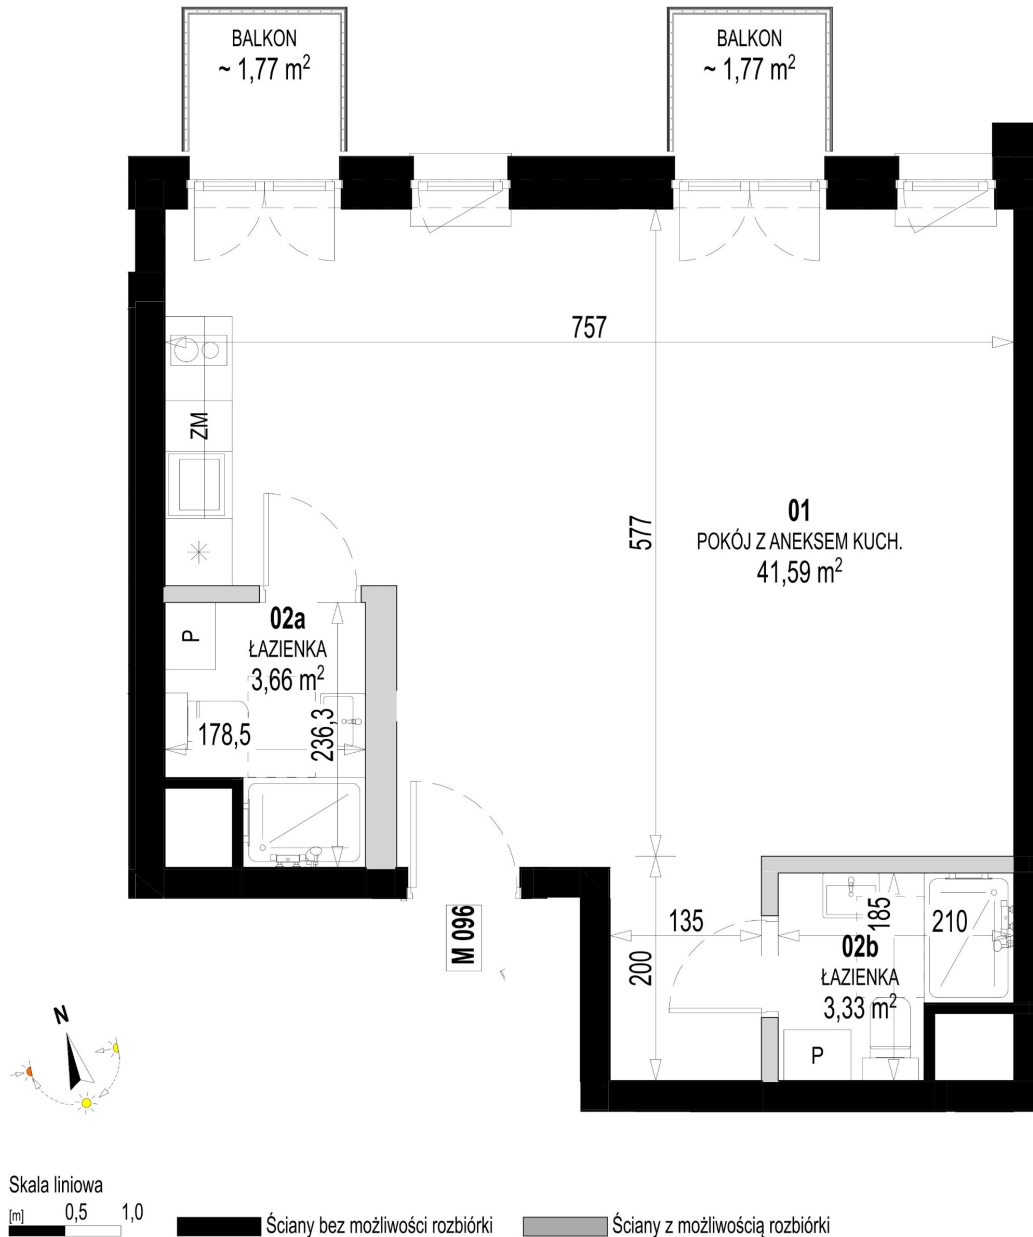

## Św. Rocha Bud.1 mieszkanie 96

Numer:	96
Klatka:	4
Piętro:	Piętro II
Metraż:	48,58 m²
Pokoje:	1
Cena brutto / m²:	11 700 zł
Cena brutto:	568 386 zł
Dodatkowo:	Balkon ok.: 1,77 m² , Balkon ok.: 1,77 m²

Dane zawarte w powyższej karcie mieszkania są wyłącznie informacją handlową i nie stanowią oferty w rozumieniu Kodeksu Cywilnego. Karta została sporządzona w oparciu o projekt budowlany, mogą wystąpić niewielkie różnice w powierzchniach związane z koordynacją branżową. Powierzchnie podano z uwzględnieniem wypraw tynkarskich i wykończeń. Przedstawiona aranżacja mieszkania ma charakter poglądowy.