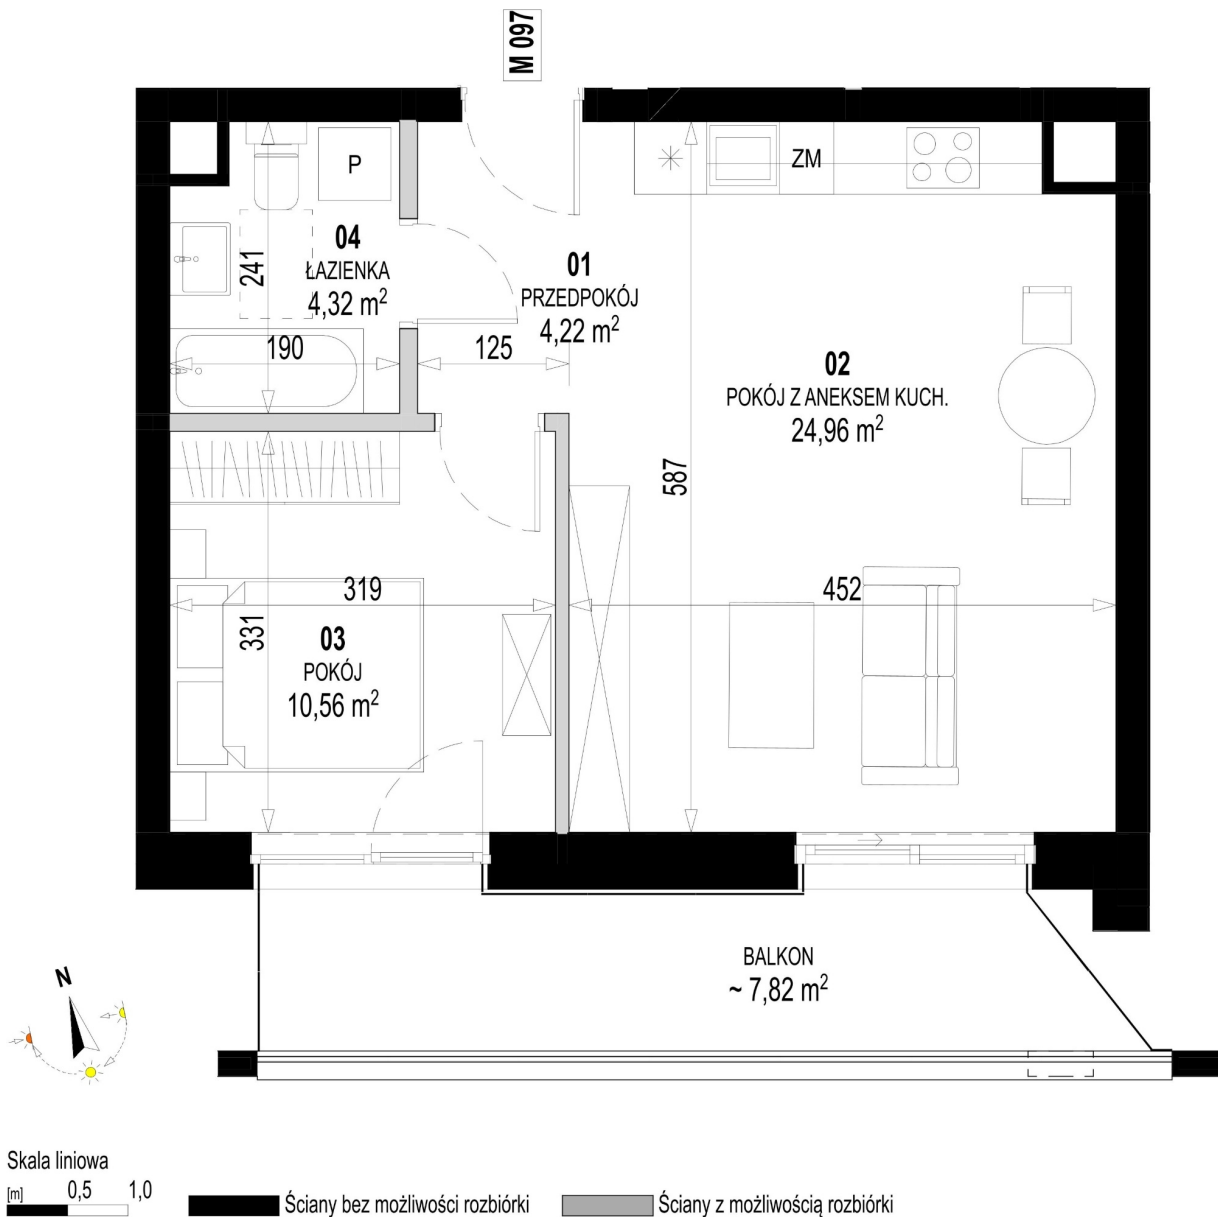

Św. Rocha Bud.1 mieszkanie 97

Numer:	97
Klatka:	4
Piętro:	Piętro II
Metraż:	44,06 m ²
Pokoje:	2
Cena brutto / m ² :	12 600 zł
Cena brutto:	555 156 zł
Dodatkowo:	Balkon ok.: 7,82 m ²

Dane zawarte w powyższej karcie mieszkania są wyłącznie informacją handlową i nie stanowią oferty w rozumieniu Kodeksu Cywilnego. Karta została sporządzona w oparciu o projekt budowlany, mogą wystąpić niewielkie różnice w powierzchniach związane z koordynacją branżową. Powierzchnie podano z uwzględnieniem wypraw tynkarskich i wykończeń. Przedstawiona aranżacja mieszkania ma charakter poglądowy.