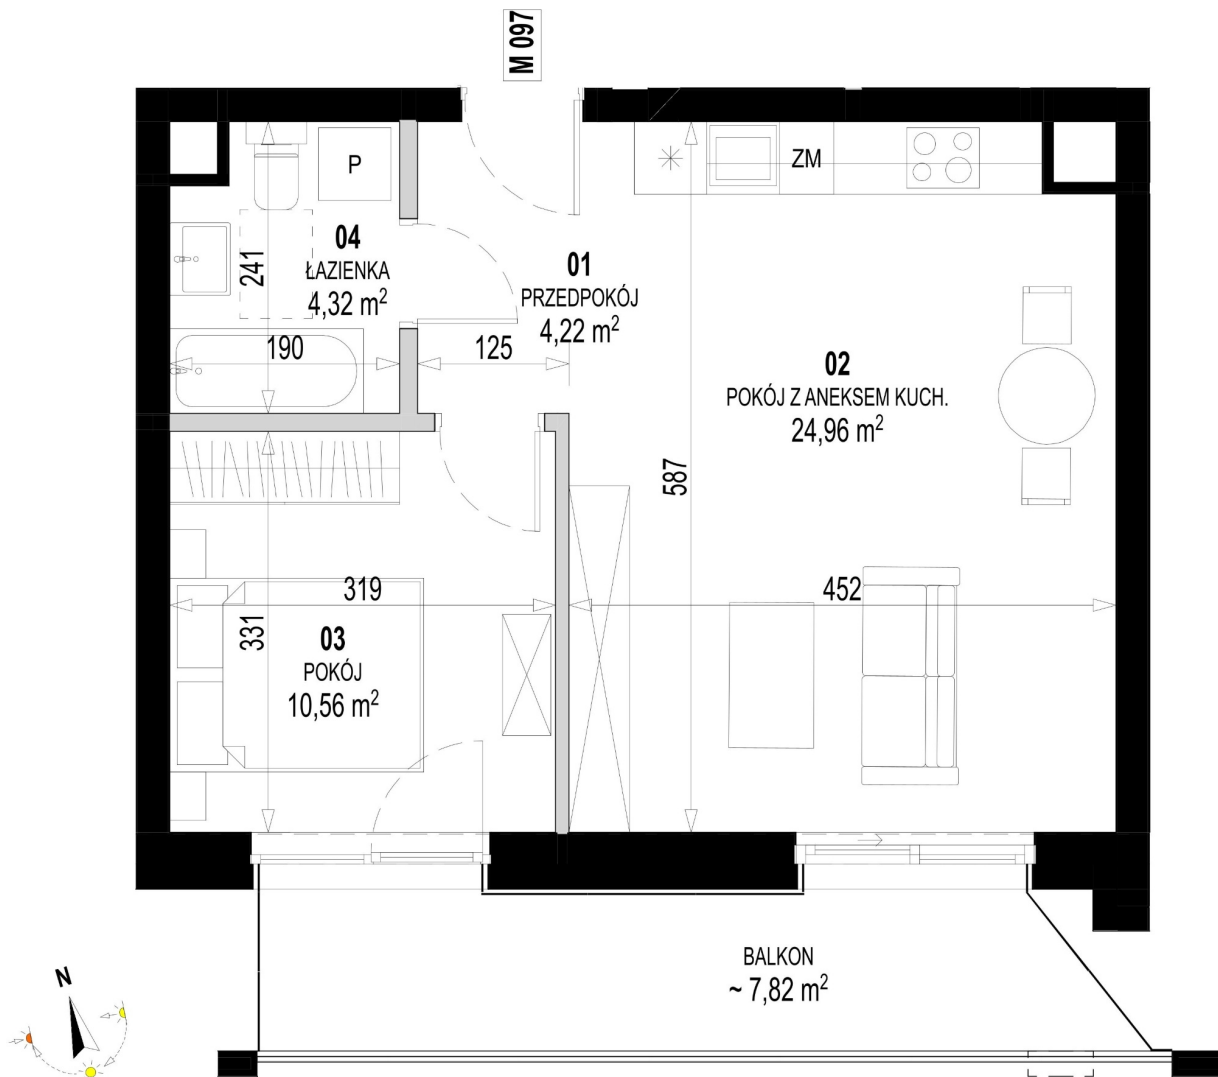

Św. Rocha Bud.1 mieszkanie 97

Skala liniowa

[m] 0,5 1,0

Ściany bez możliwości rozbiorki

Ściany z możliwością rozbiorki

Numer:	97
Klatka:	4
Piętro:	Piętro II
Metraż:	44,06 m ²
Pokoje:	2
Cena brutto / m ² :	12 600 zł
Cena brutto:	555 156 zł
Dodatkowo:	Balkon ok.: 7,82 m ²

Dane zawarte w powyższej karcie mieszkania są wyłącznie informacją handlową i nie stanowią oferty w rozumieniu Kodeksu Cywilnego. Karta została sporządzona w oparciu o projekt budowlany, mogą wystąpić niewielkie różnice w powierzchniach związane z koordynacją branżową. Powierzchnie podano z uwzględnieniem wypraw tynkarskich i wykończeń. Przedstawiona aranżacja mieszkania ma charakter poglądowy.