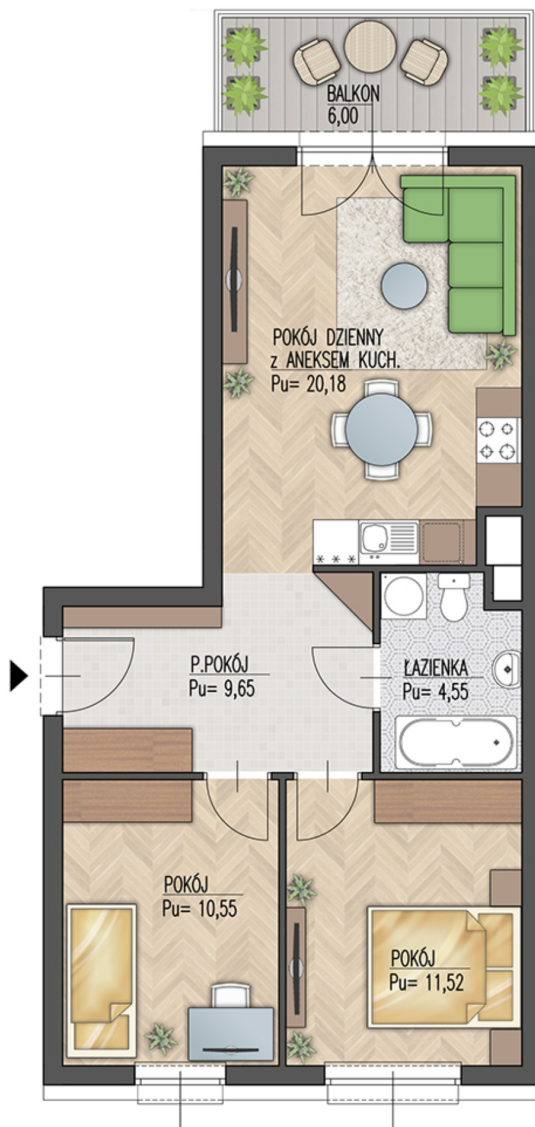

Warsztatowa 1 mieszkanie 108

Numer: 108

Klatka: 5

Piętro: Piętro III

Metraż: 56,45 m²

Pokoje: 3

Cena brutto / m²: 8 250 zł

Cena brutto: 465 713 zł