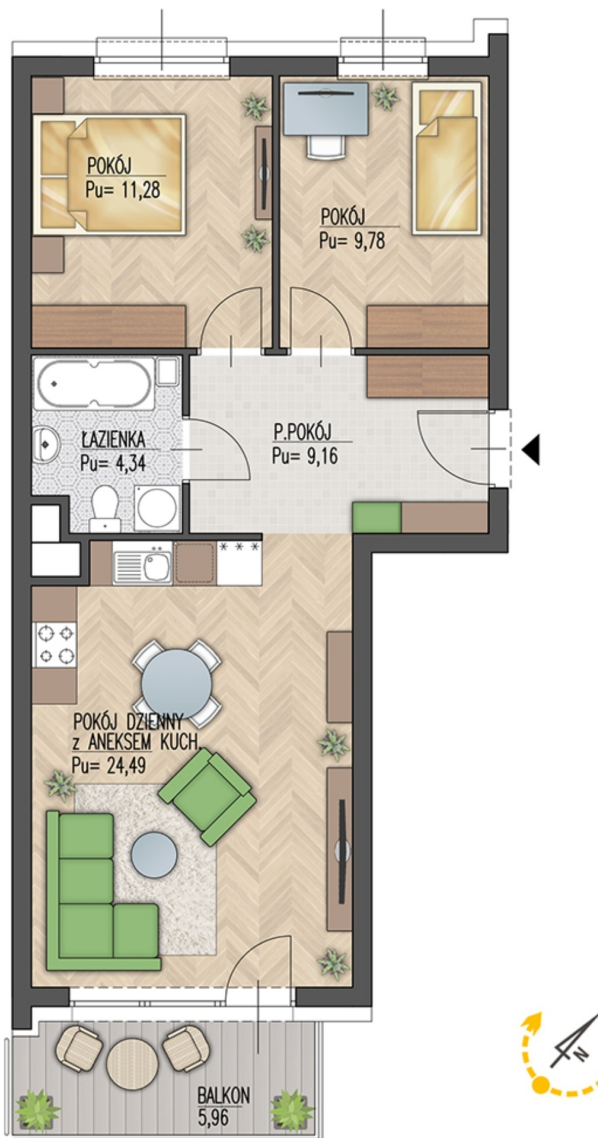

Warsztatowa 1 mieszkanie 12

Numer:	12
Klatka:	1
Piętro:	Piętro I
Metraż:	59,05 m ²
Pokoje:	3
Cena brutto / m²:	8 000 zł
Cena brutto:	472 400 zł

Dane zawarte w powyższej karcie mieszkania są wyłącznie informacją handlową i nie stanowią oferty w rozumieniu Kodeksu Cywilnego. Karta została sporządzona w oparciu o projekt budowlany, mogą wystąpić niewielkie różnice w powierzchniach związane z koordynacją branżową. Powierzchnie podano z uwzględnieniem wypraw tynkarskich i wykończeń. Przedstawiona aranżacja mieszkania ma charakter poglądowy.